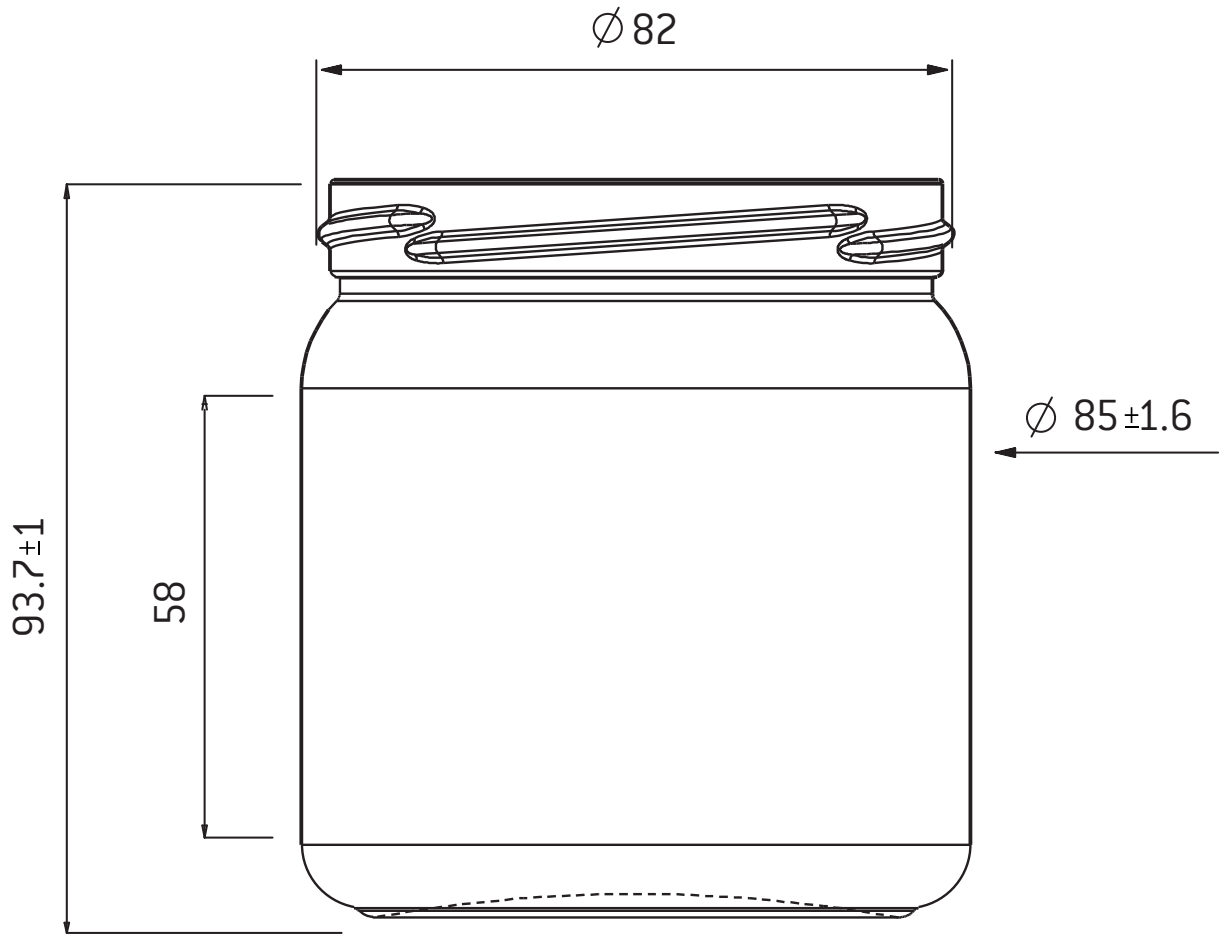

VERPACKUNGSGLAS 408 ML T082  
POT 408 ML T082  
VASO 408 ML T082

**Univerre**  
excellence in glass

[www.univerre-prouva.ch](http://www.univerre-prouva.ch)