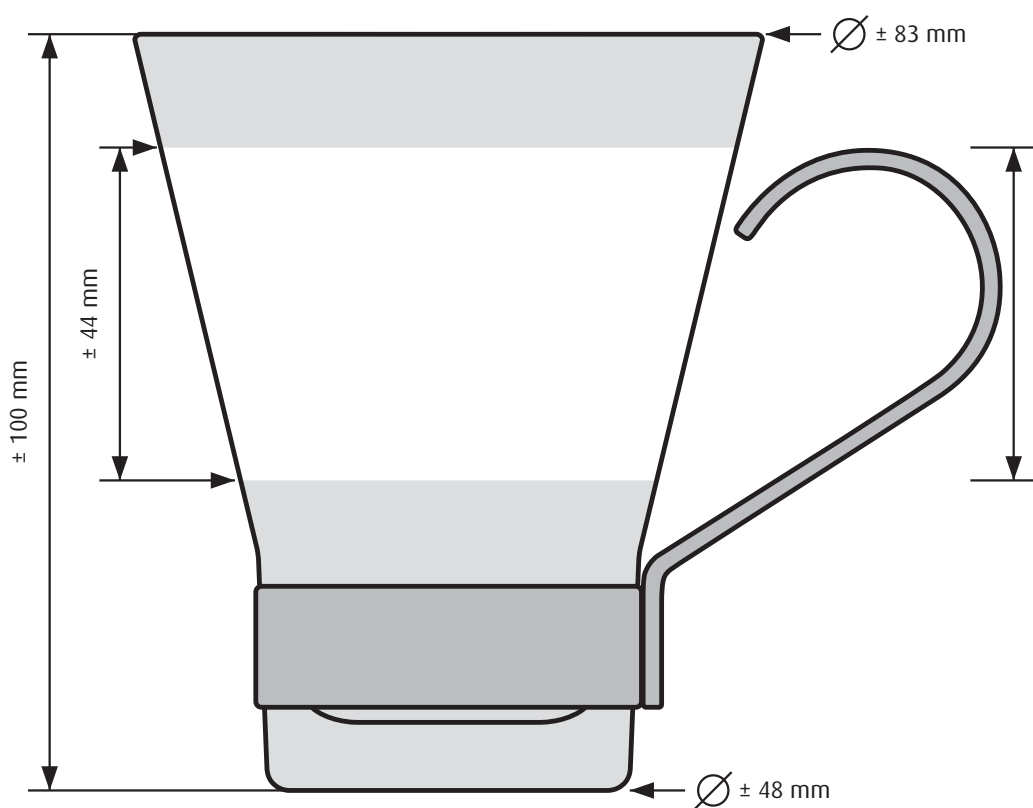

TASSE YPSILON 22 CL
TAZZA YPSILON 22 CL

Zone imprimable indicative.
Selon nature et grandeur du
logo, sous réserves

Indikative Druckbereich. Unter vorbehalt:
Grösse und Naturgetreue des Logos

Zona di stampa indicativa. Con diritto di
riserva concernente natura e grandezza
del logo