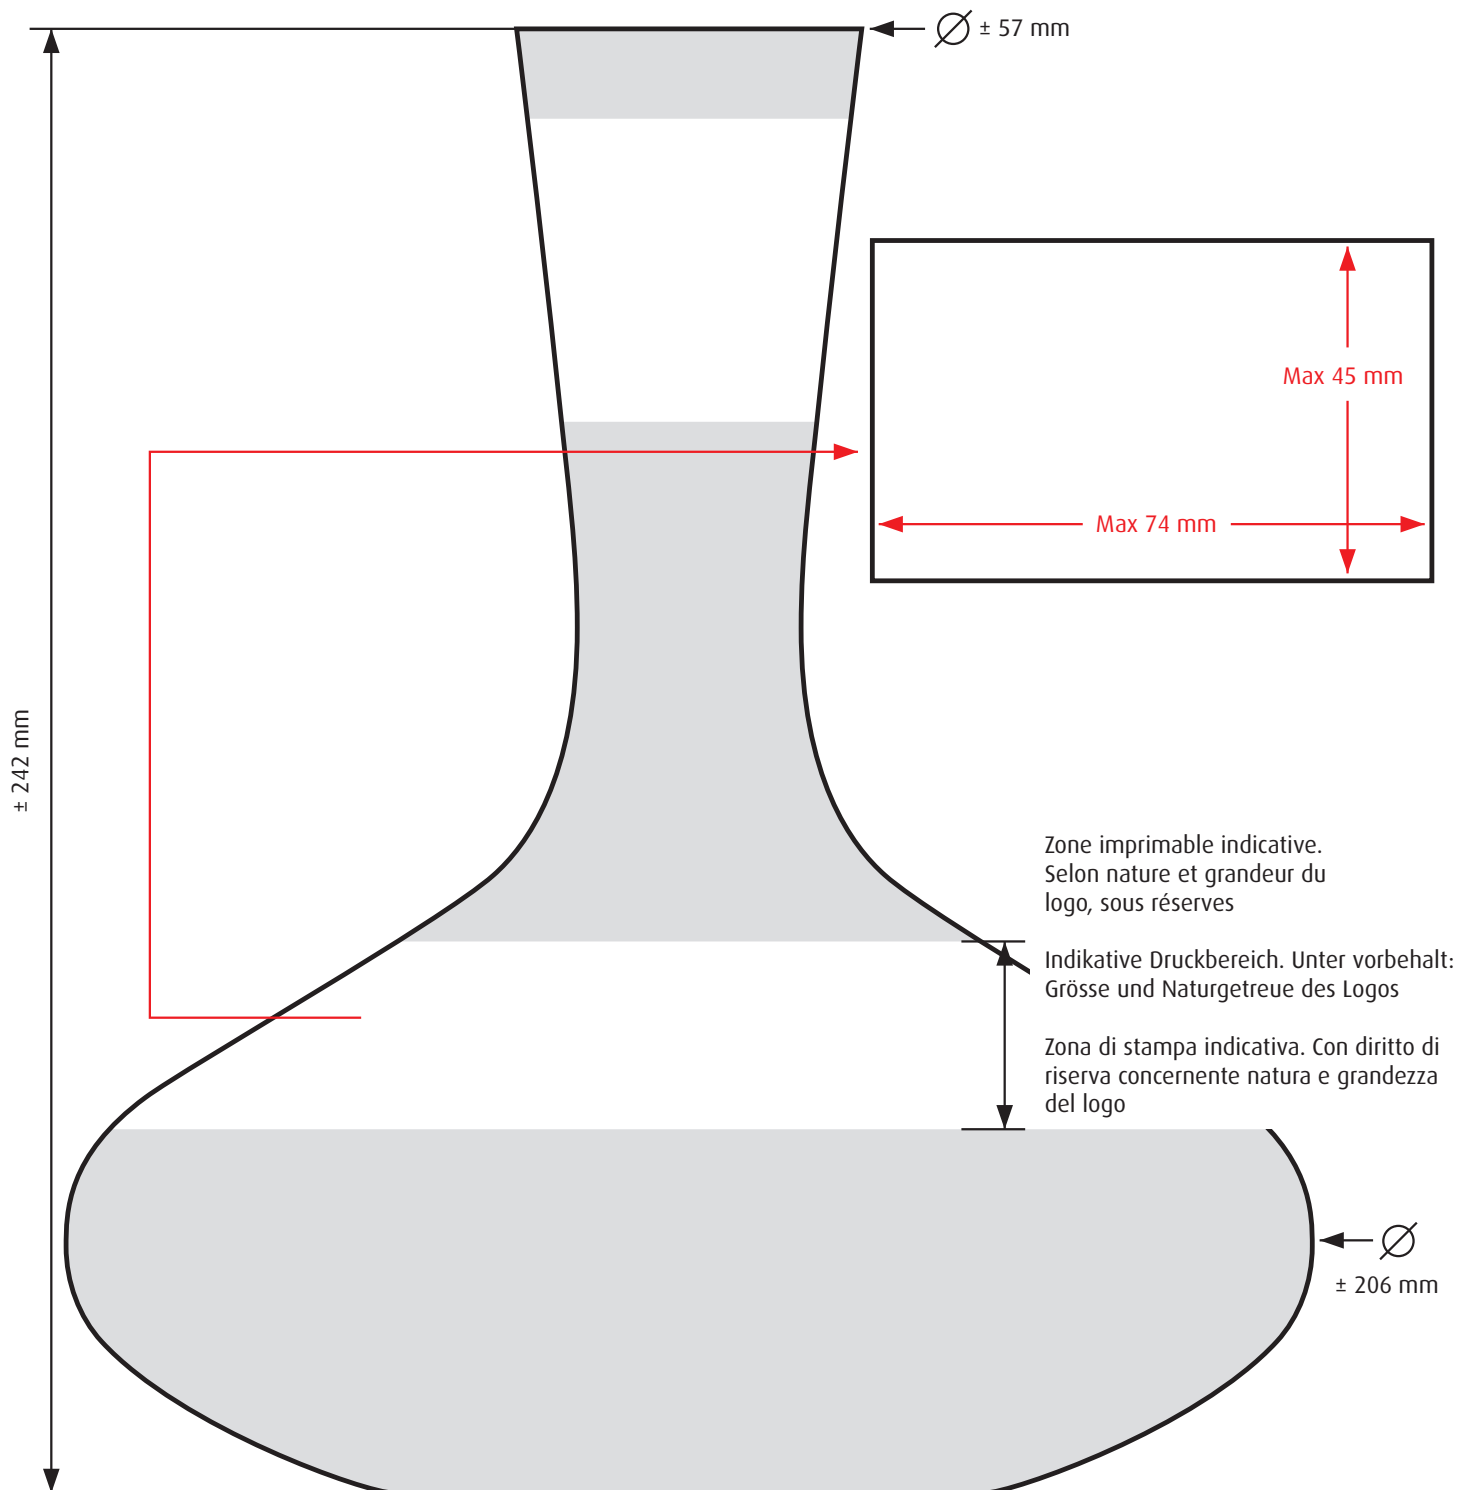

CARAFE CABERNET 2 L
DEKANTER CABERNET 2 L
CARAFFA CABERNET 2 L

Echelle 1:1,25
Masstab 1:1,25
Scala 1:1,25

Attention: impression seulement en décalcomanie

Achtung: Druck: nur Abziehbild

Attenzione: Stampa: soltanto decalcomania