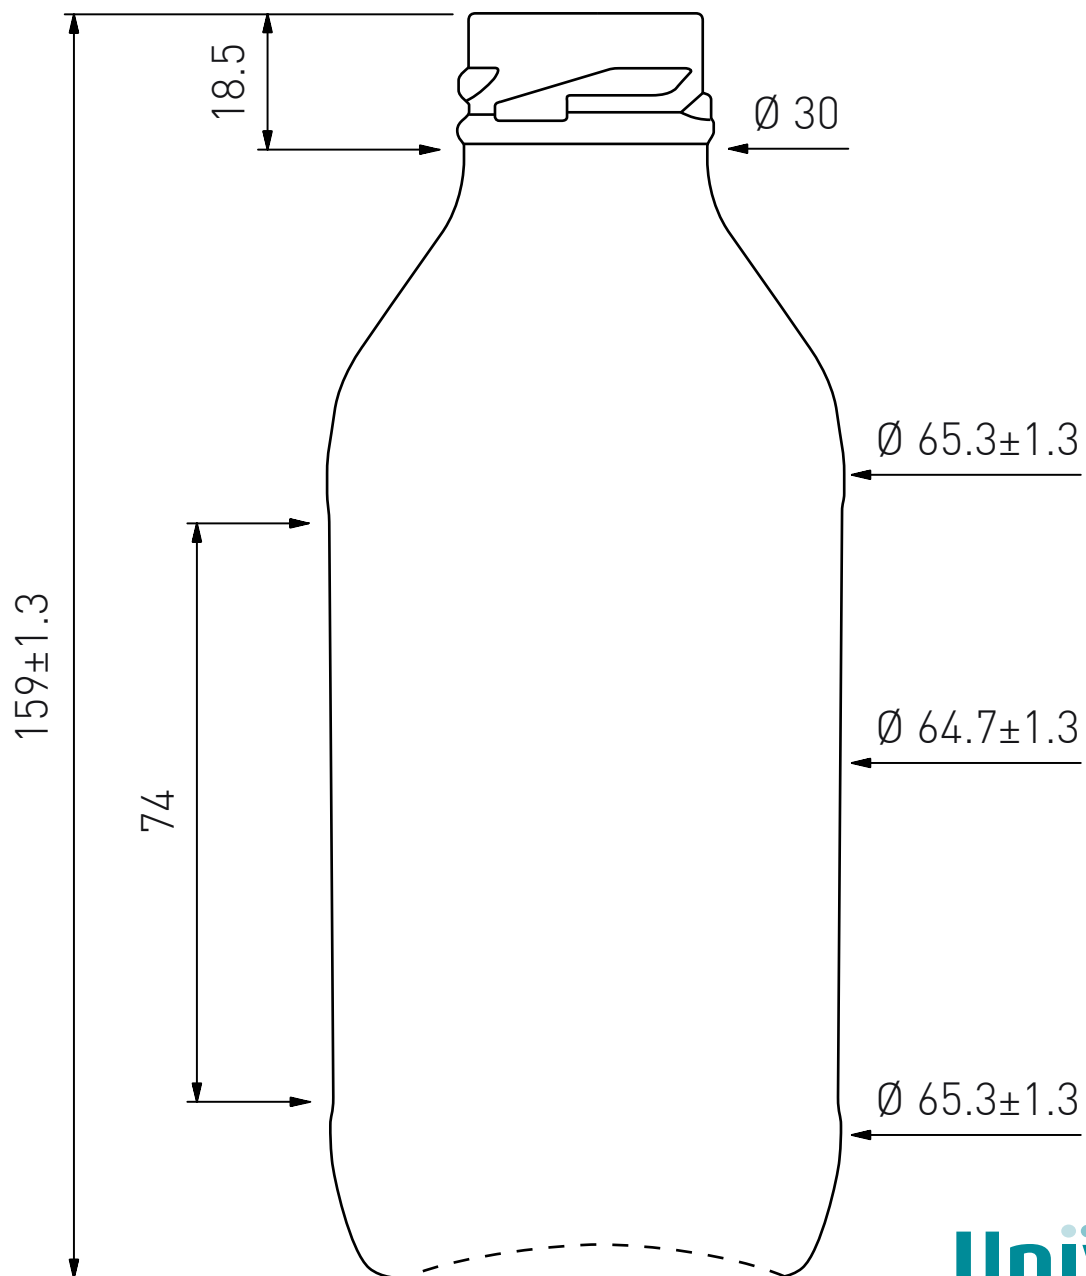

SAFTFLASCHE 33CL T033 WEISS
JUS DE FRUIT 33CL T033 BLANC
SUCCHI DI FRUTTA 33CL T033 BIANCO

Univerre
excellence in glass

www.univerre.ch