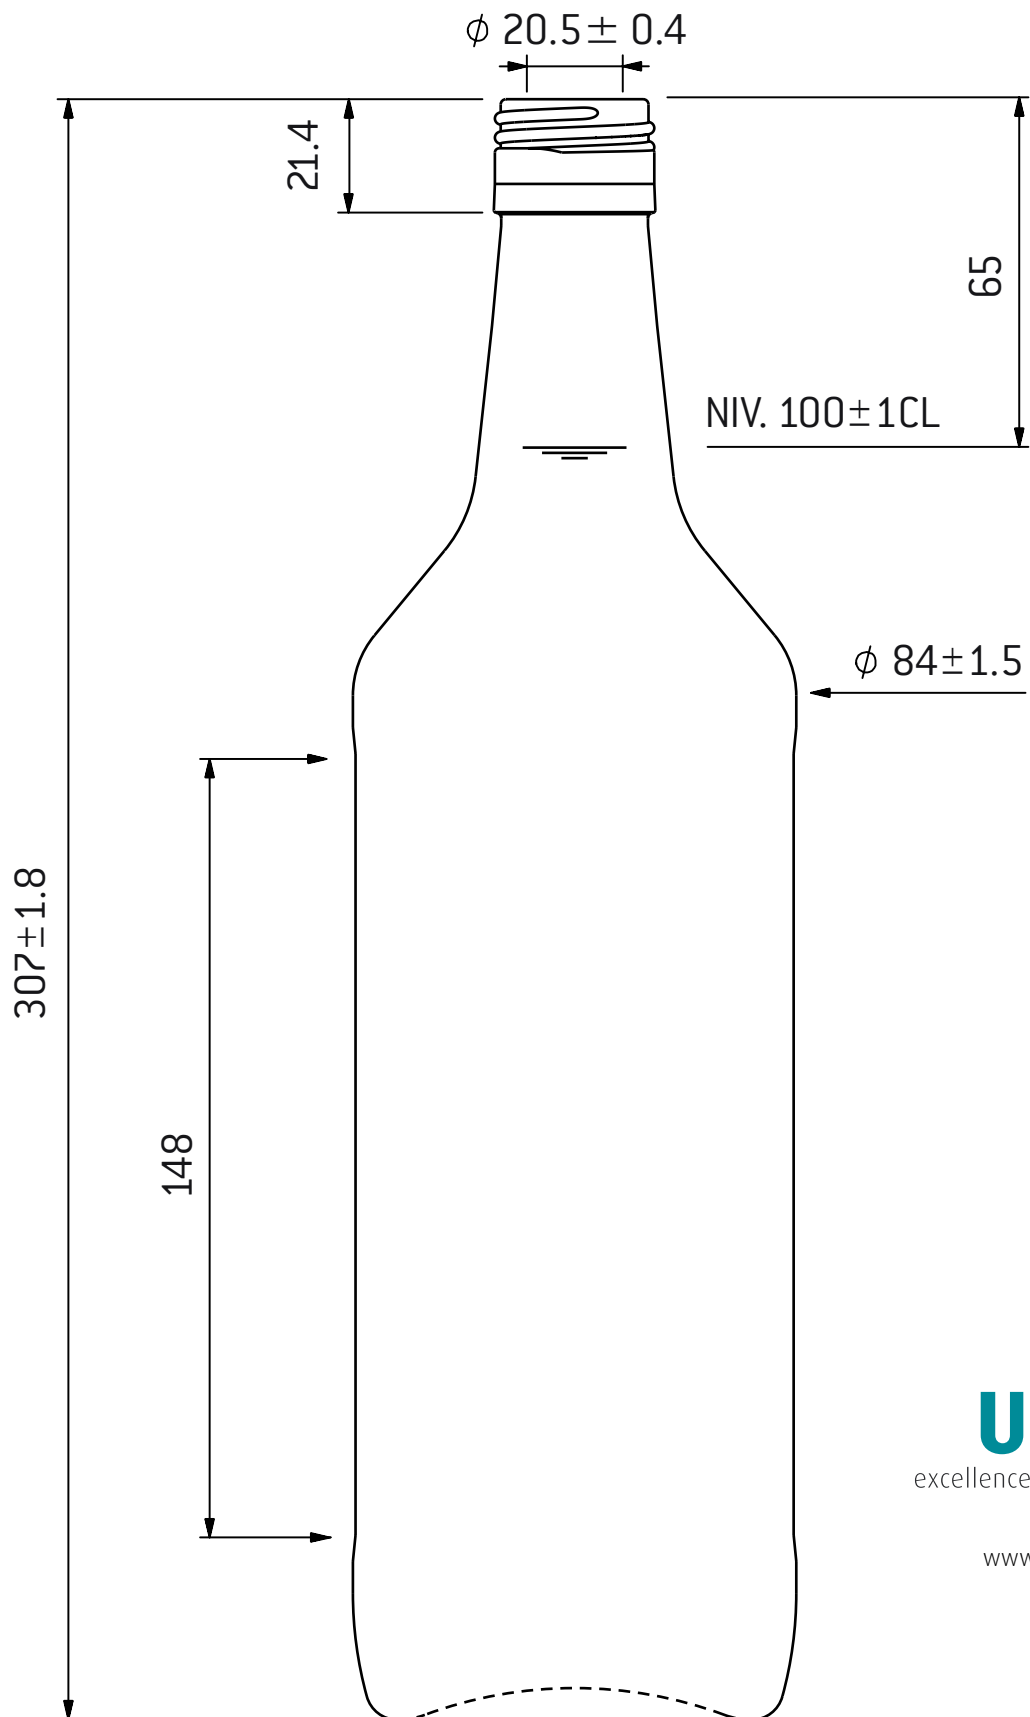

SPIRIT VDN LEICHT DV 31,5 100CL  
SPIRIT VDN ALLÉGÉ BVP 31,5 100CL  
SPIRIT VDN LEGGERA BVP 31,5 100CL

**Univèrre**  
excellence in glass

[www.univerre-prouva.ch](http://www.univerre-prouva.ch)