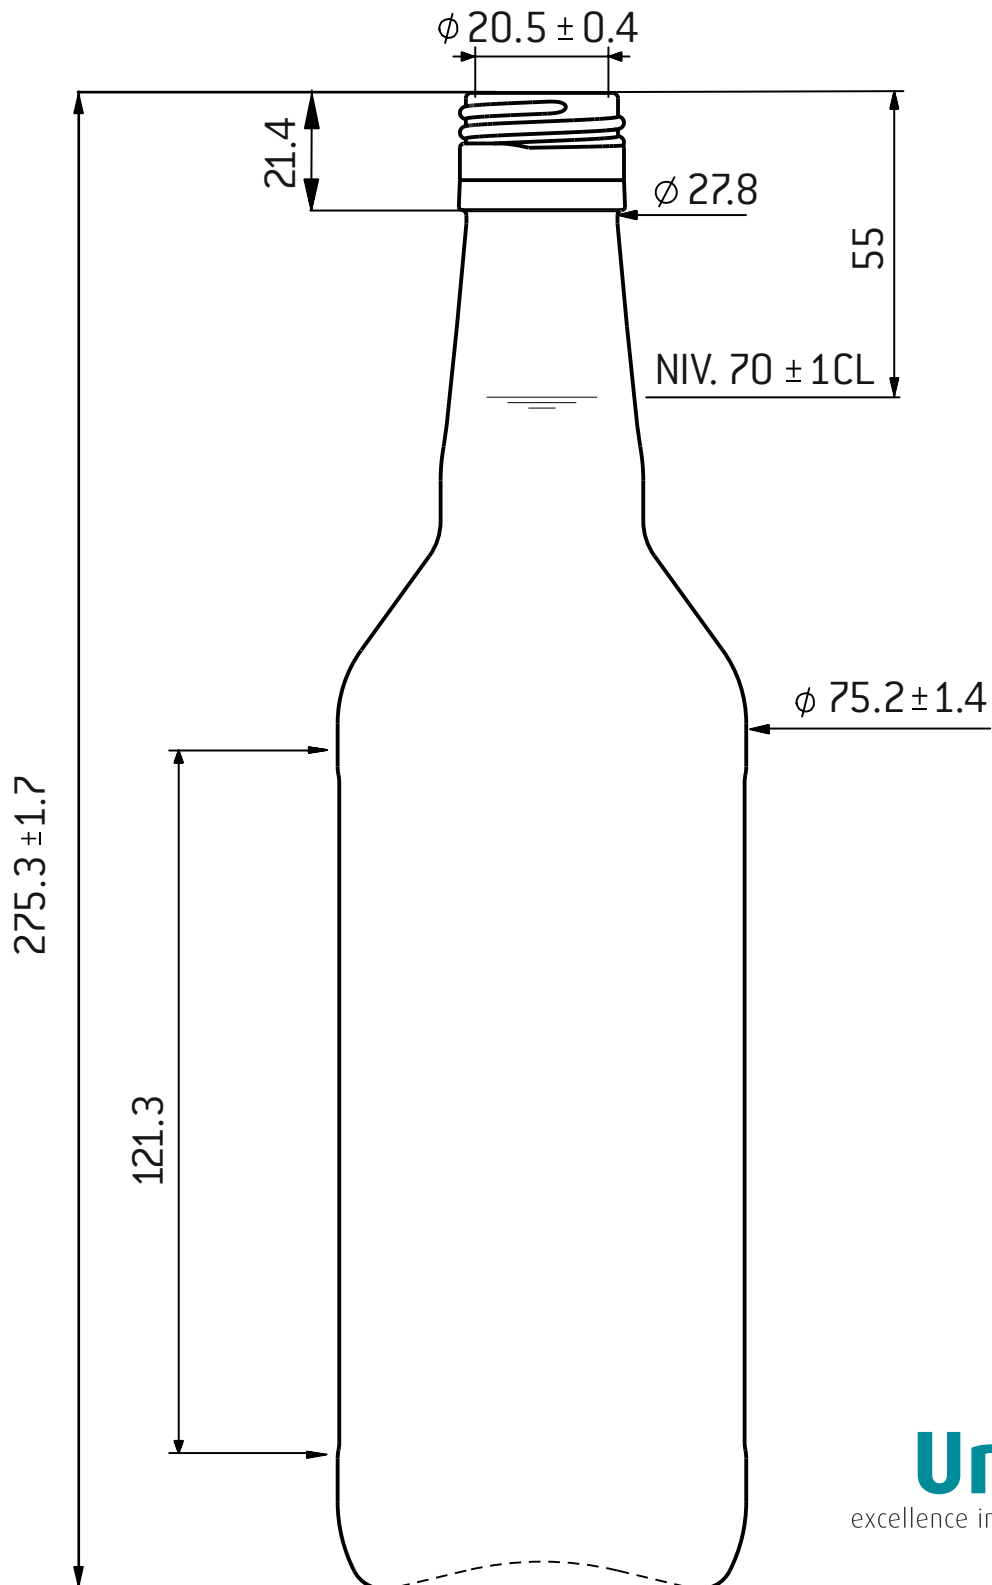

SPIRIT RUND BVP 31,5/H4 70CL
SPIRIT ROND BVP 31,5/H4 70CL
SPIRIT ROTONDO BVP 31,5/H4 70CL

Univèrre
excellence in glass

www.univerre-prouva.ch