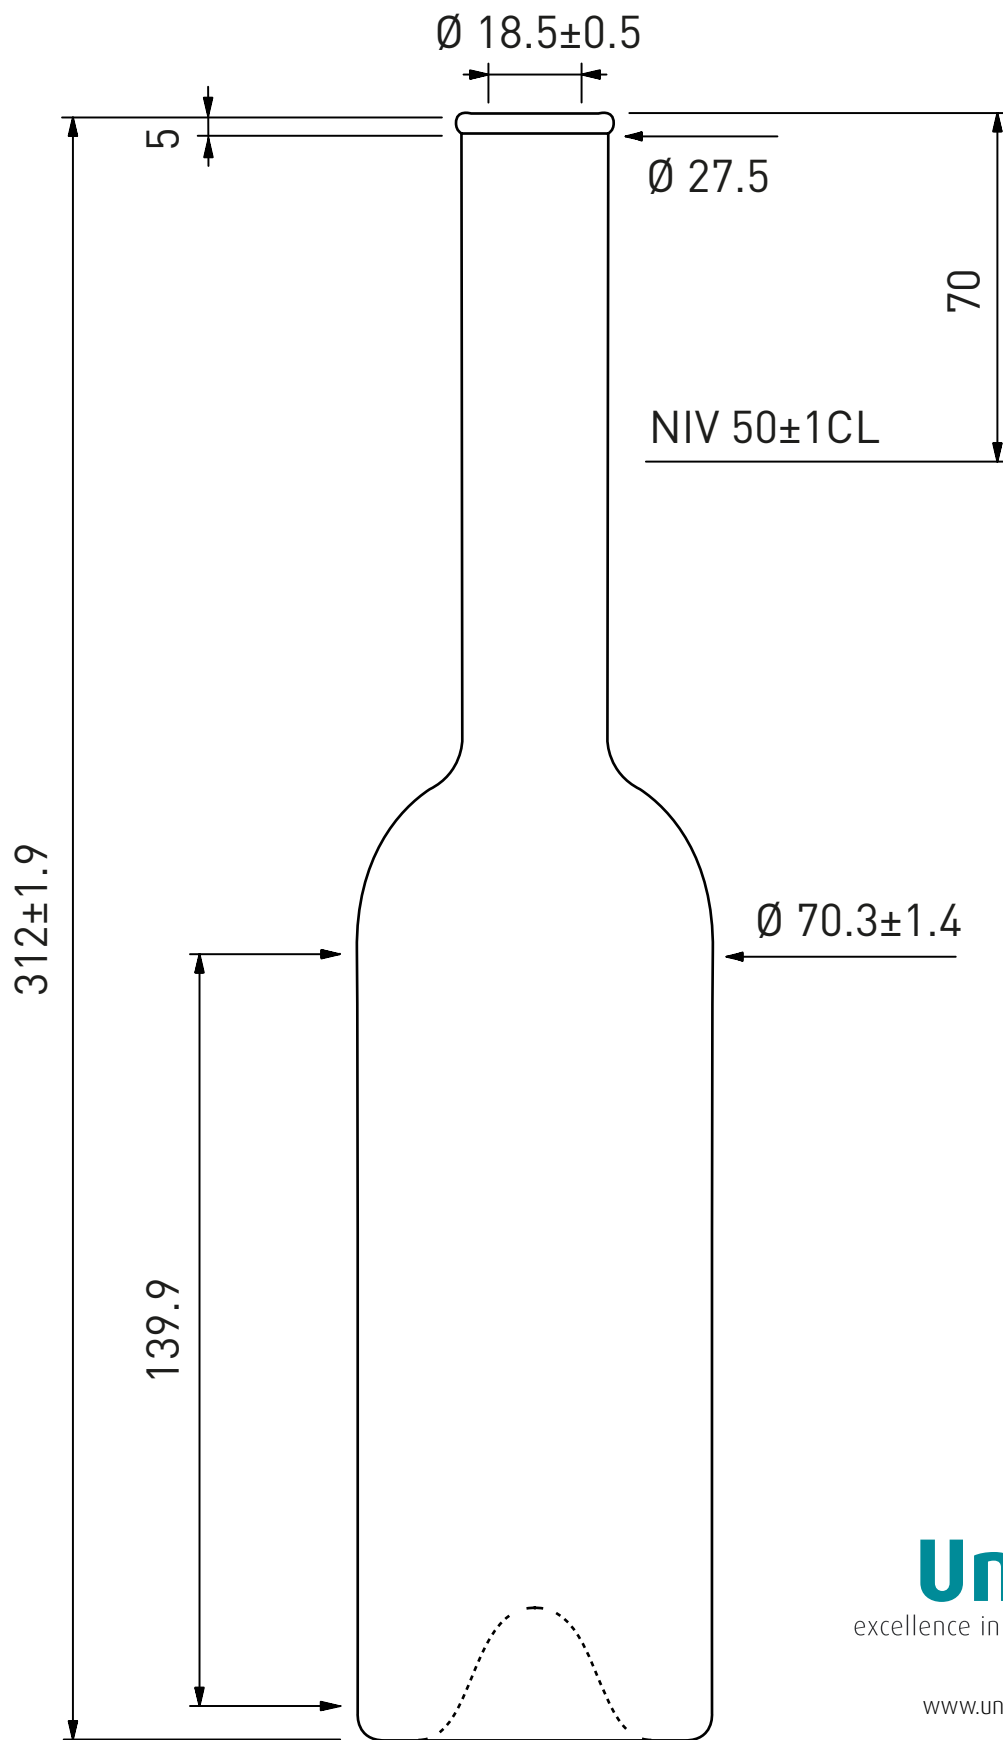

OPERA BOCCA SCHMALBAND 50 CL WEISS
OPERA BOCCA TALON 50 CL BLANC
OPERA BOCCA 50 CL BIANCO

Univèrre
excellence in glass

www.univerre-prouva.ch