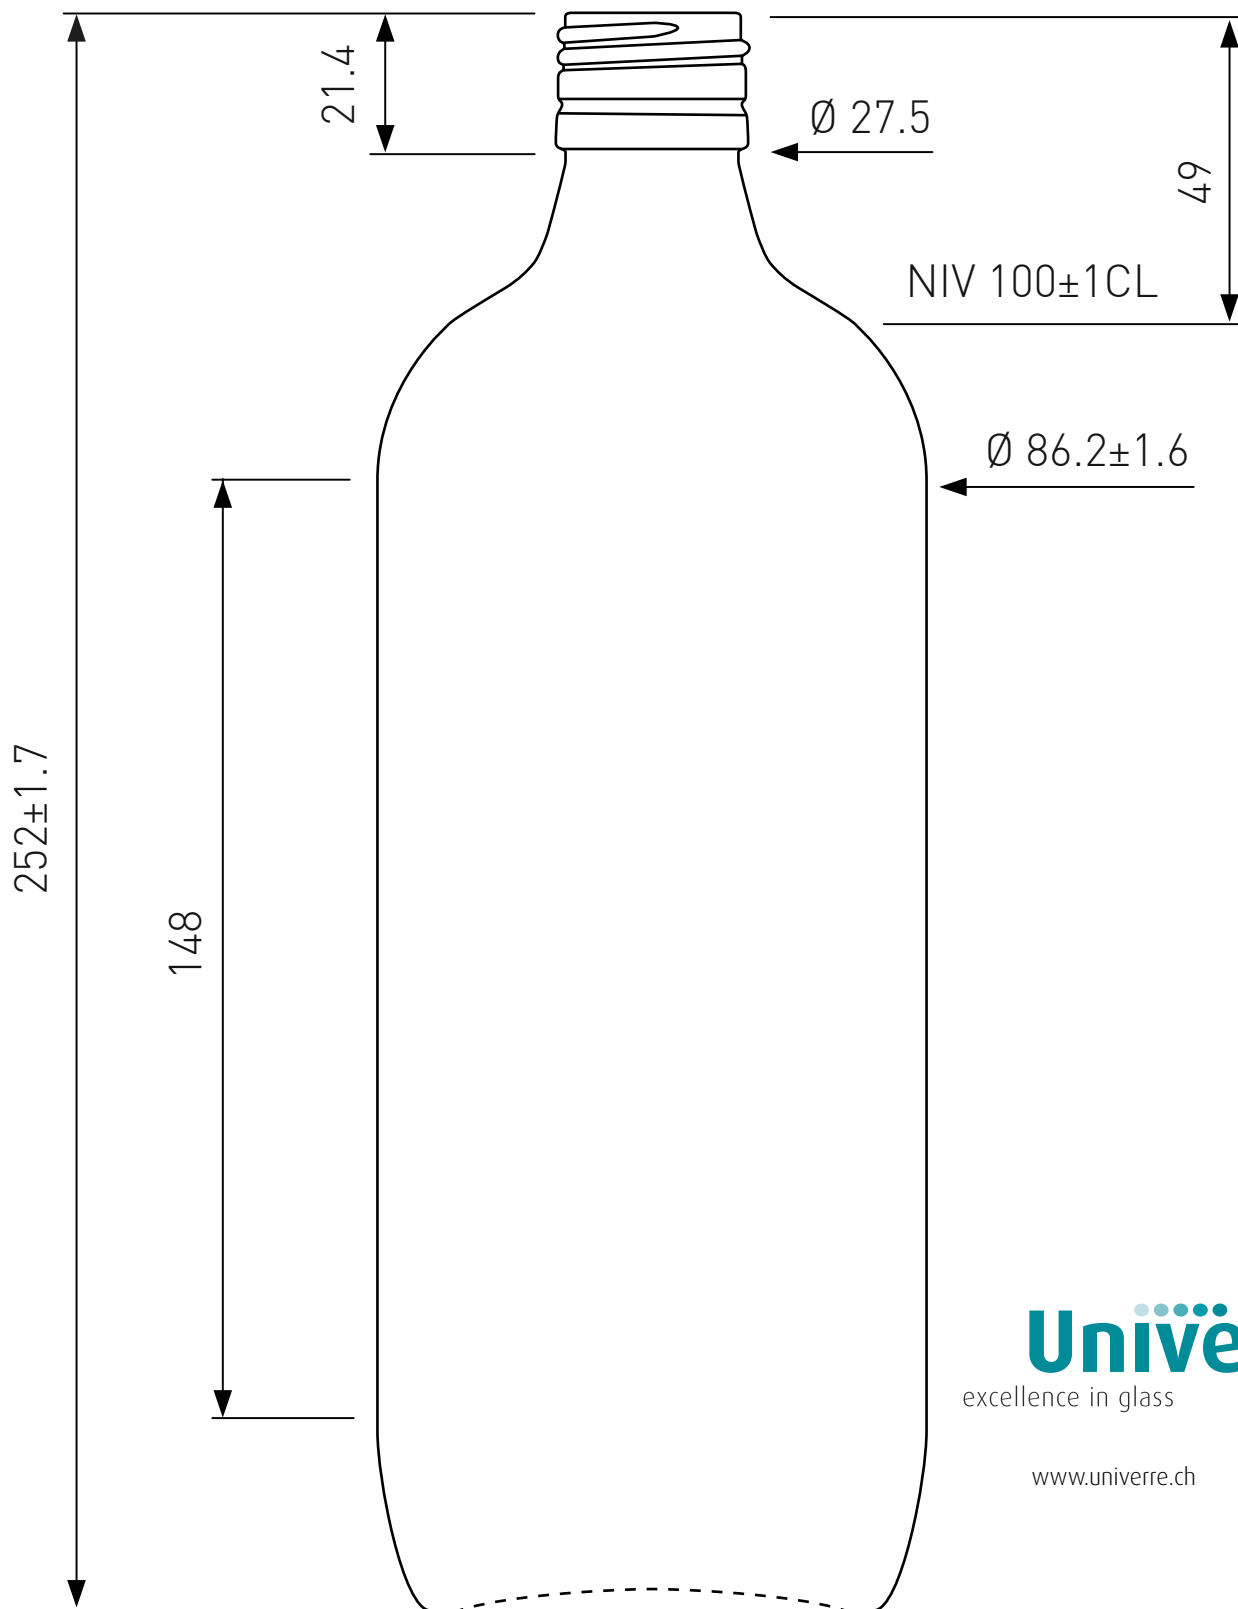

KRUGFLASCHE BVP31.5D 100 CL WEISS
KRUGFLASCHE BVP31.5D 100 CL BLANC
KRUGFLASCHE BVP31.5D 100 CL BIANCO

Univerre
excellence in glass

www.univerre.ch