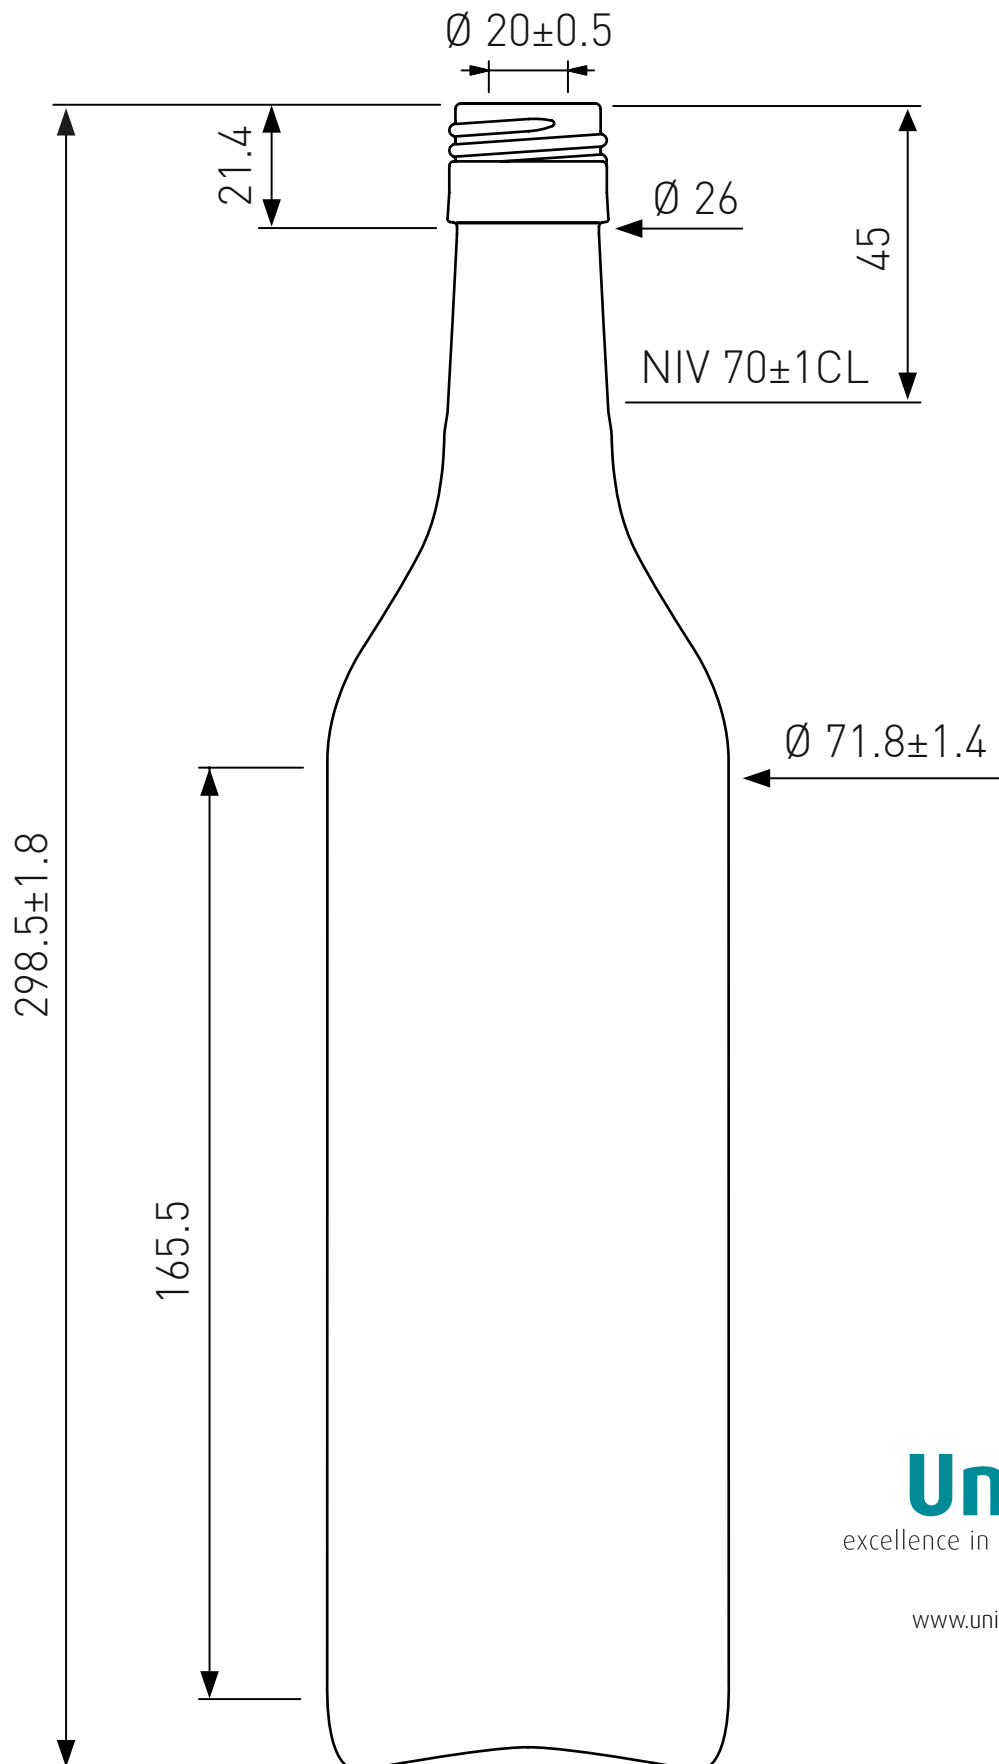

WAADTLÄNDER BVS30H60 70 CL CHÊNE  
VAUDOISE BVS30H60 70 CL CHÊNE  
VODESE BVS30H60 70 CL QUERCIA

**Univèrre**  
excellence in glass

[www.univerre.ch](http://www.univerre.ch)