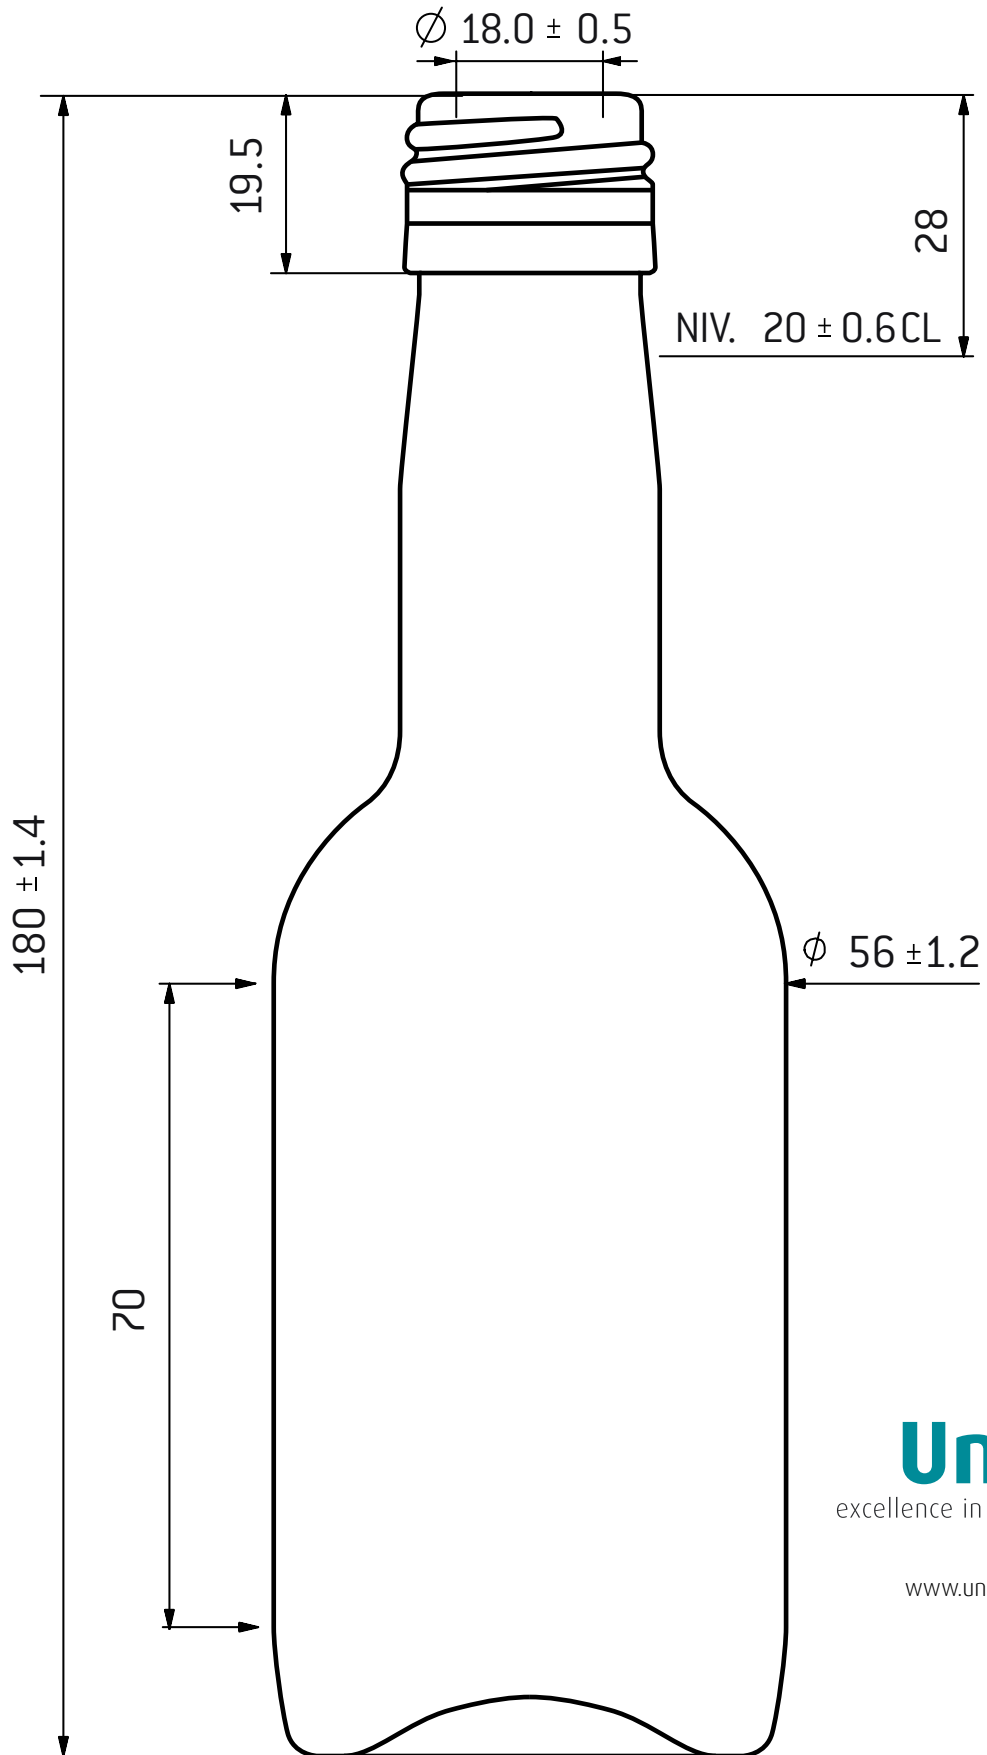

# VINI BVS 20 CL

**Univèrre**  
excellence in glass

[www.univerre-prouva.ch](http://www.univerre-prouva.ch)