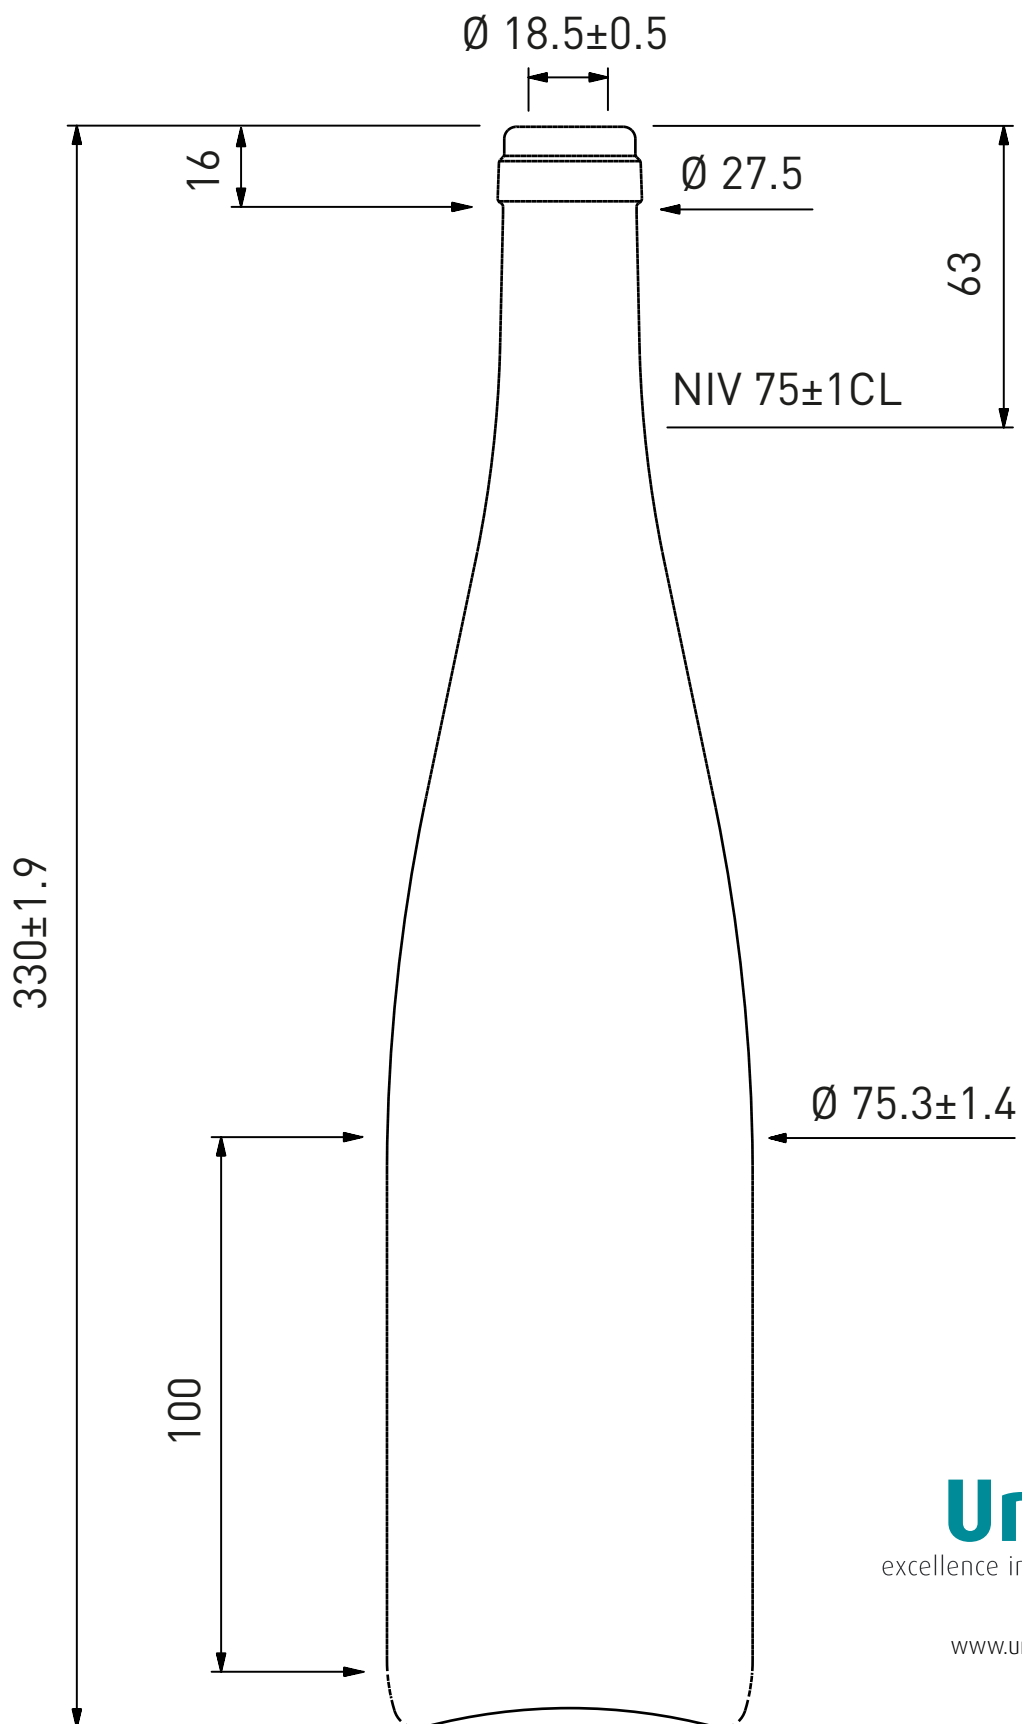

RHEINWEIN BAND 75 CL WEISS MEDIUM
RÉNANE CÉTIE 75 CL BLANC MEDIUM
RENANA CETIE 75 CL BIANCO MEDIUM

Univèrre
excellence in glass

www.univerre-prouva.ch