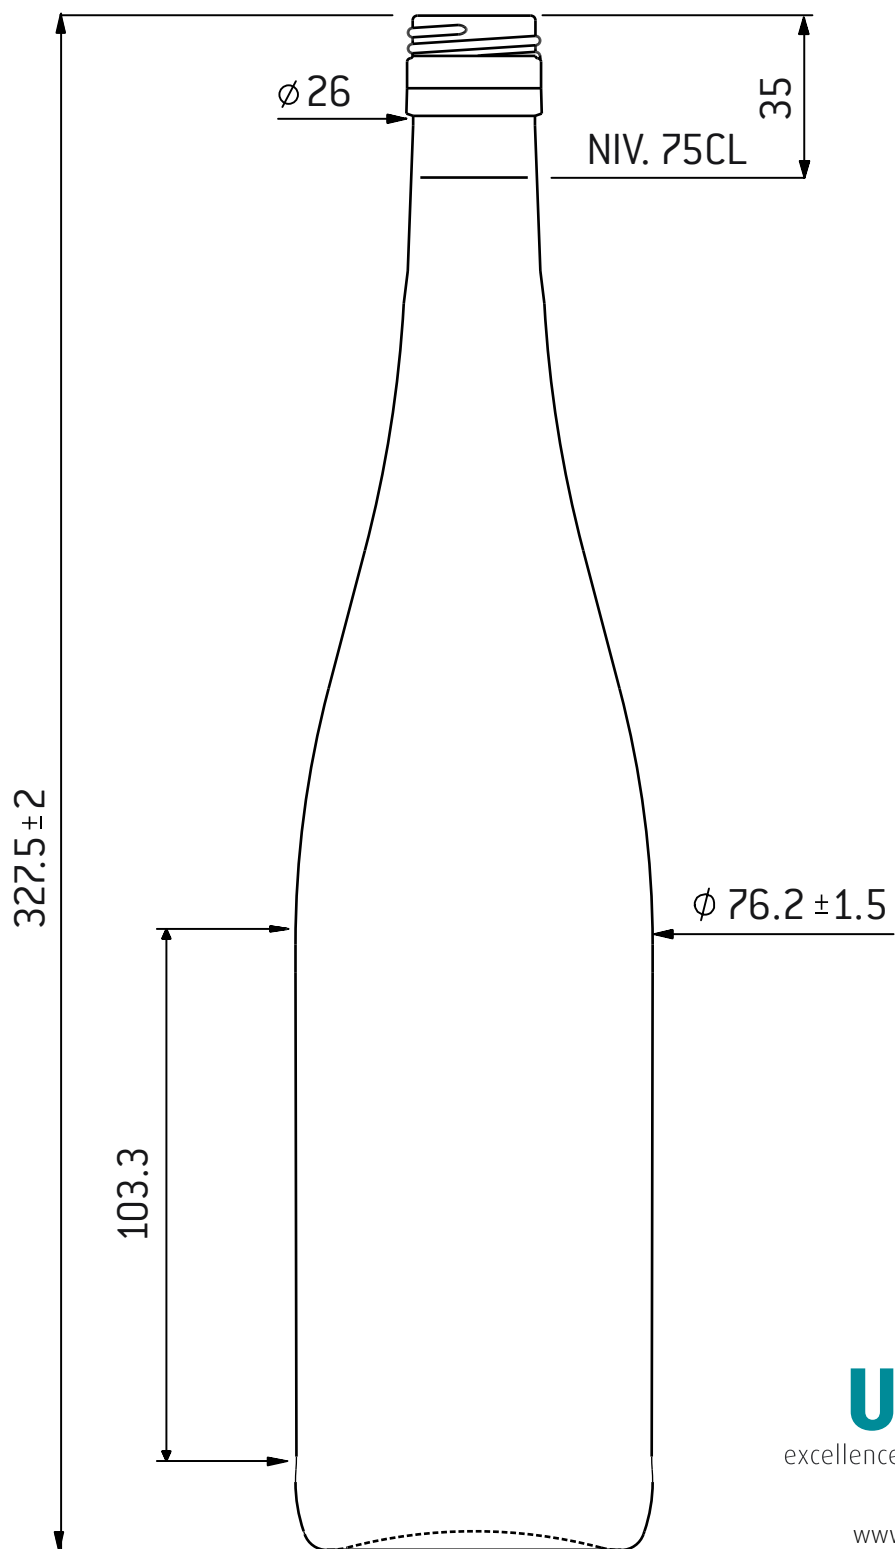

RHEINWEIN BVS30H60 75 CL 330MM
RÉNANE BVS30H60 75 CL 330MM
RENANA BVS30H60 75 CL 330MM

Univèrre
excellence in glass

www.univerre-prouva.ch