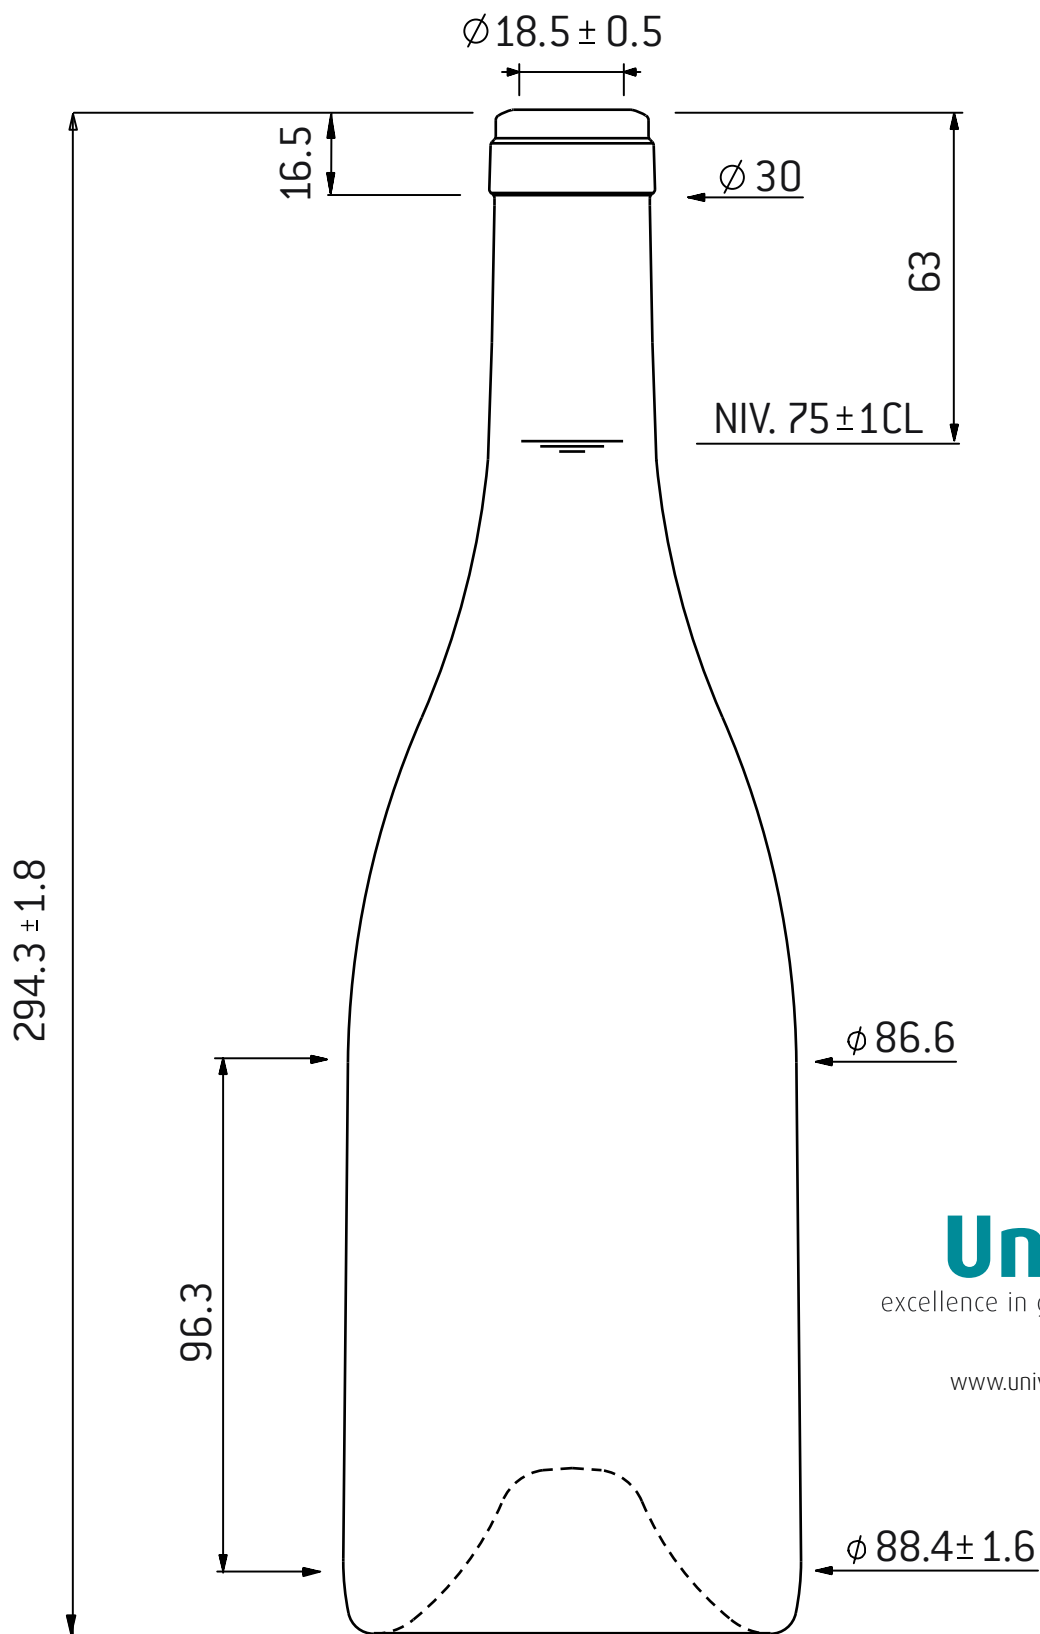

BURGUNDER BAND 75 CL CHÊNE SÉDUCTION 63MM
BOURGOGNE CÉTIE 75 CL CHÊNE SÉDUCTION 63MM
BORGOGNA CETIE 75 CL QUERCIA SÉDUCTION 63MM

Univèrre

excellence in glass

www.univerre-prouva.ch