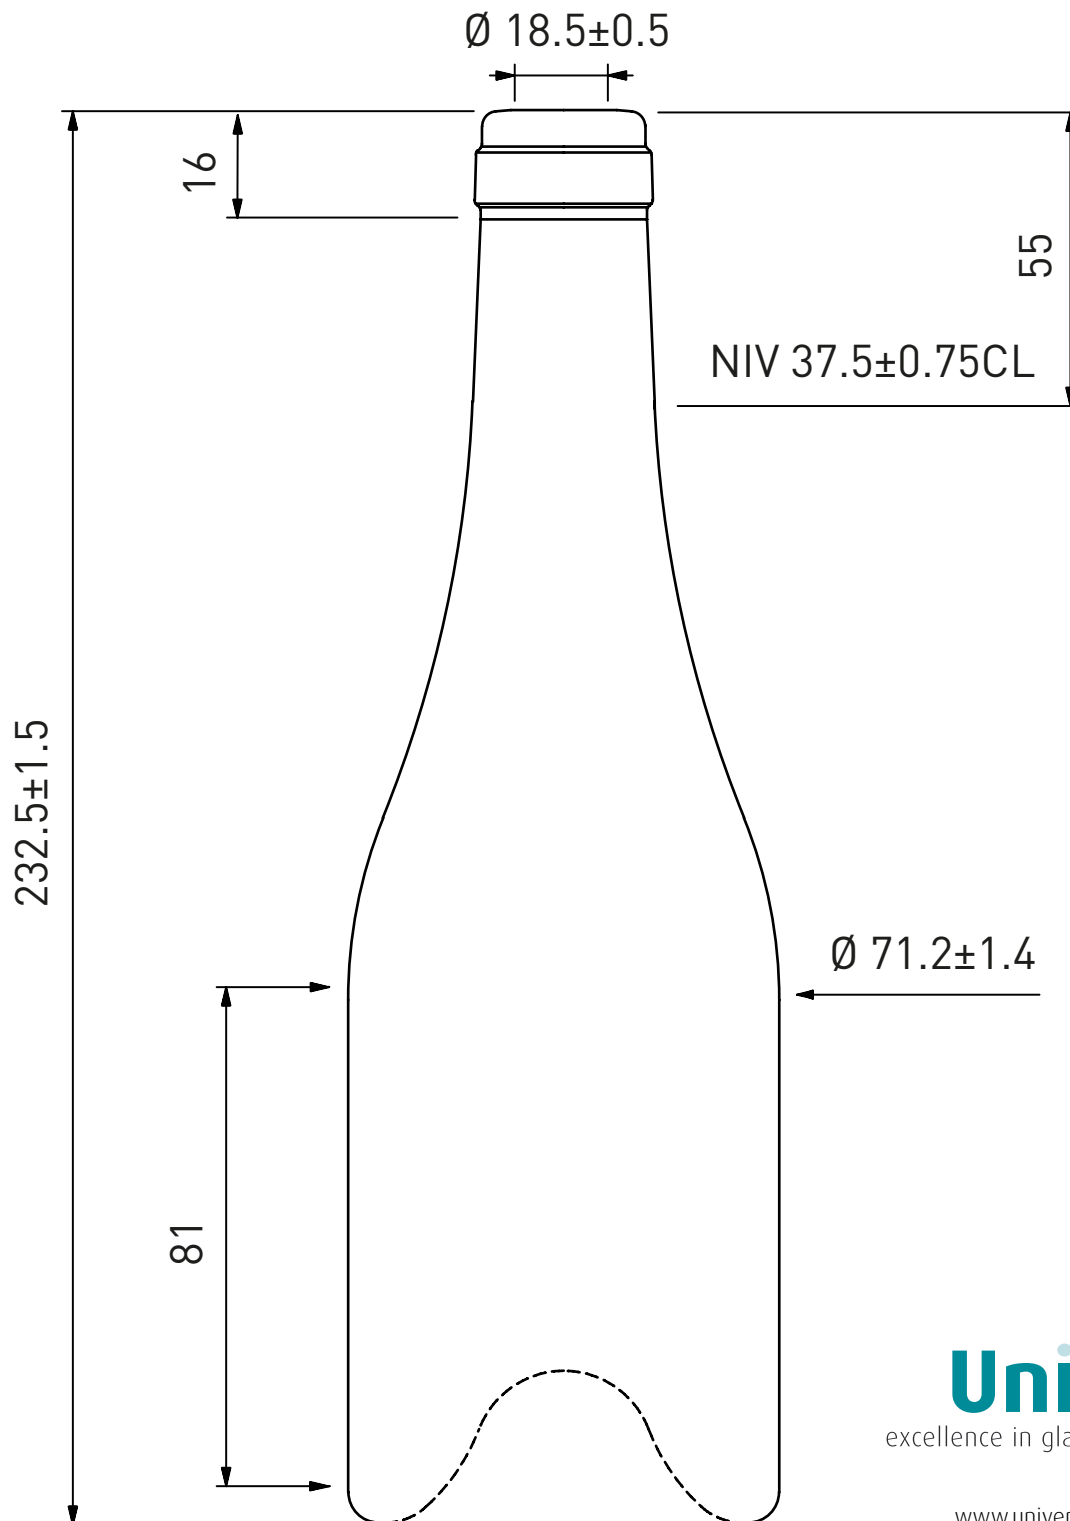

BURGUNDER BAND 37.5 CL ANTIK CLASSIQUE
BOURGOGNE CÉTIE 37.5 CL ANTIQUE CLASSIQUE
BORGOGNA CETIE 37.5 CL ANTICO CLASSIQUE

Univèrre
excellence in glass

www.univerre-prouva.ch