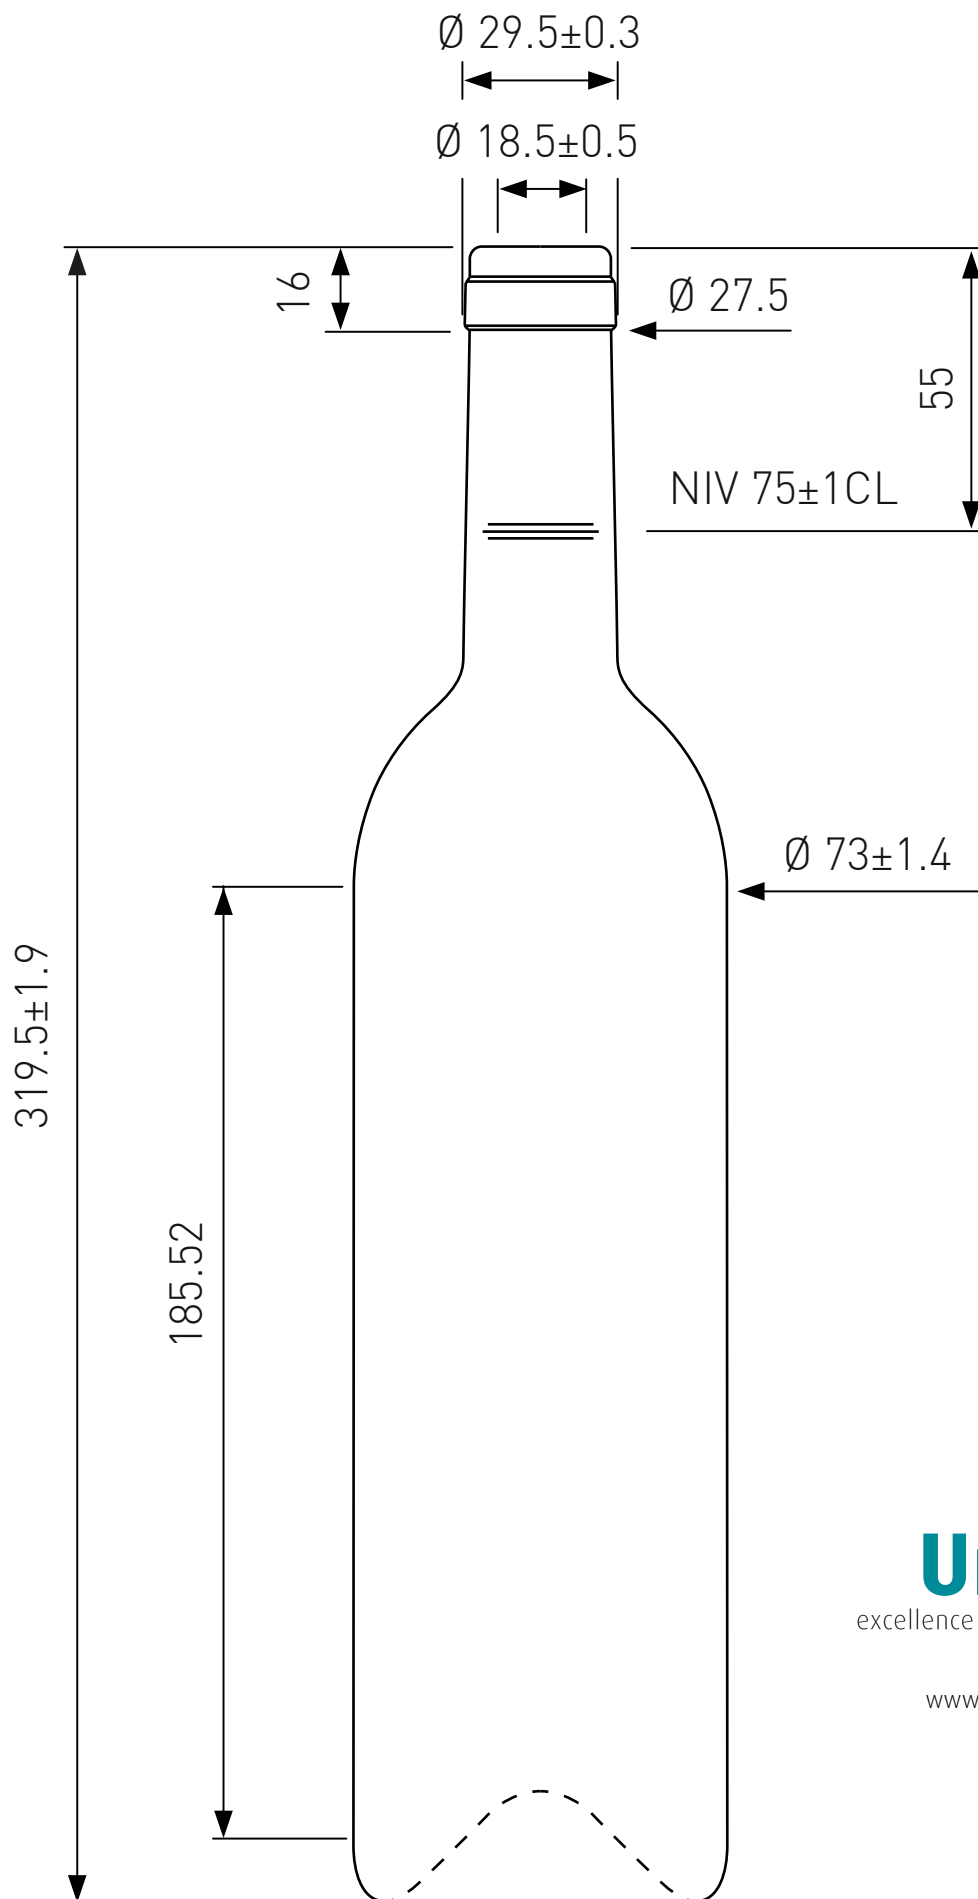

**BORDEAUX BAND 75 CL CHÊNE HARMONIE H55MM**  
**BORDELAISE CÉTIE 75 CL CHÊNE HARMONIE H55MM**  
**BORDOLESE CETIE 75 CL QUERCIA HARMONIE H55MM**

**Univèrre**  
excellence in glass

[www.univerre.ch](http://www.univerre.ch)