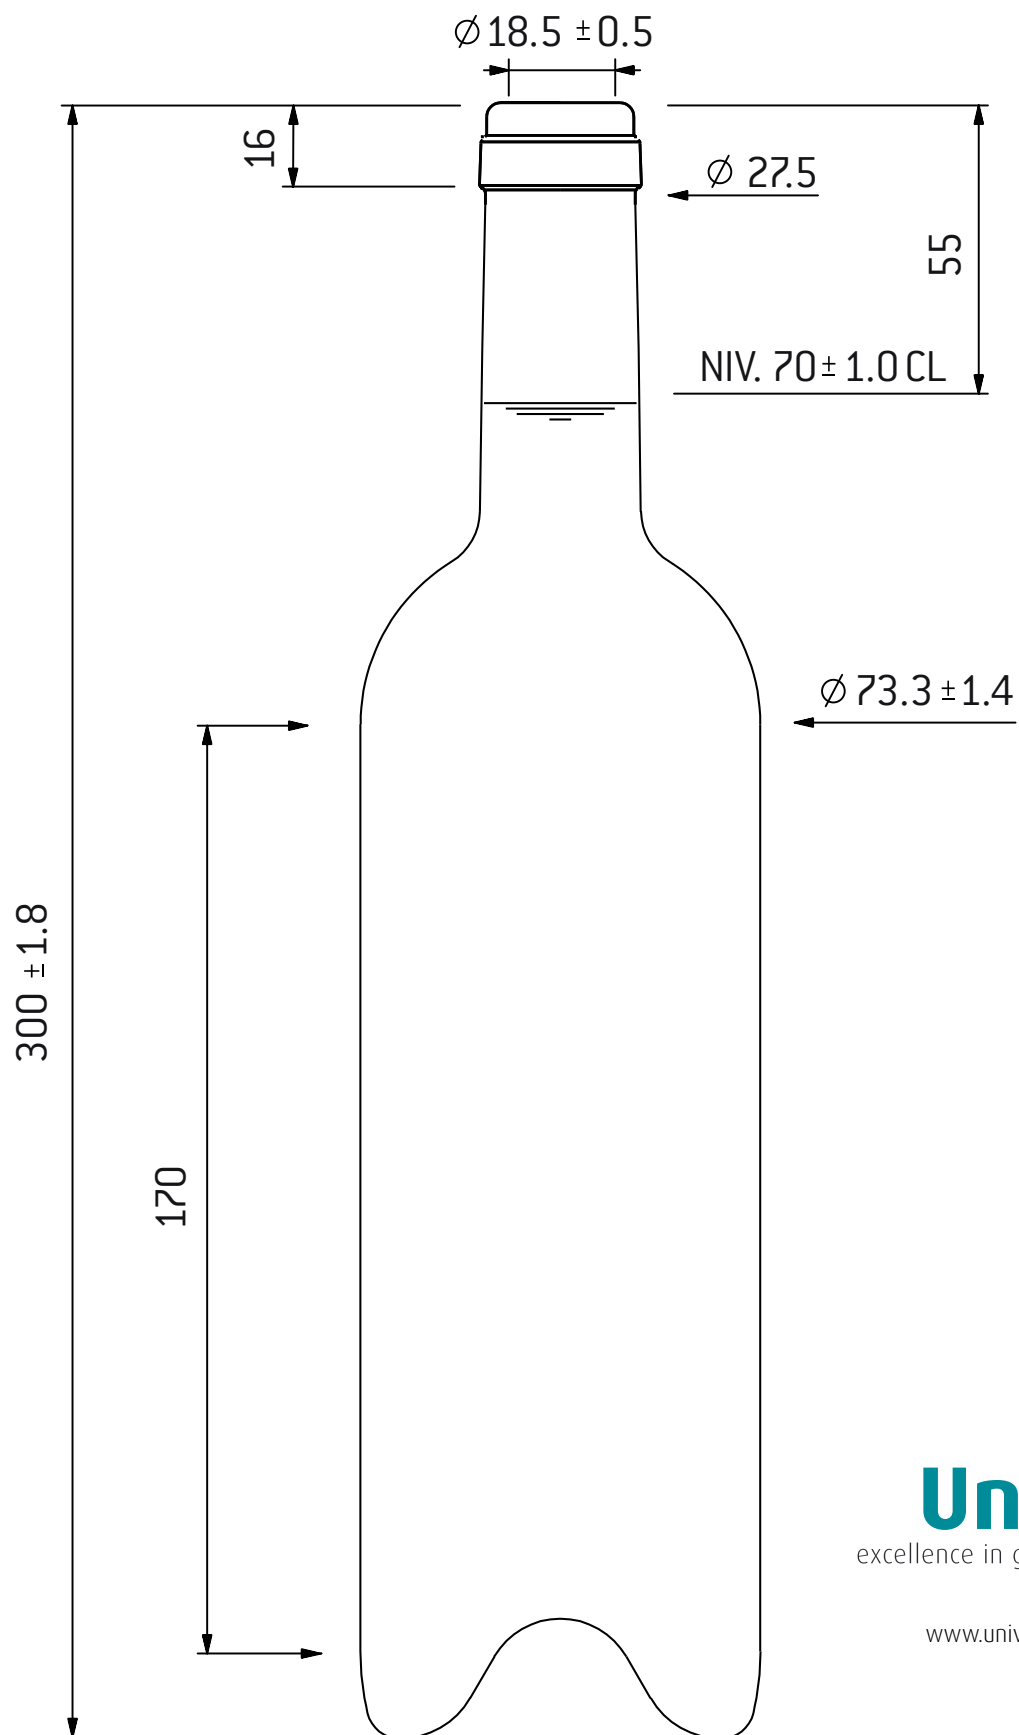

BORDEAUX BAND 70 CL PRESTIGE
BORDELAISE CETIE 70 CL PRESTIGE
BORDOLESE CETIE 70 CL PRESTIGE

Univèrre
excellence in glass

www.univerre-prouva.ch