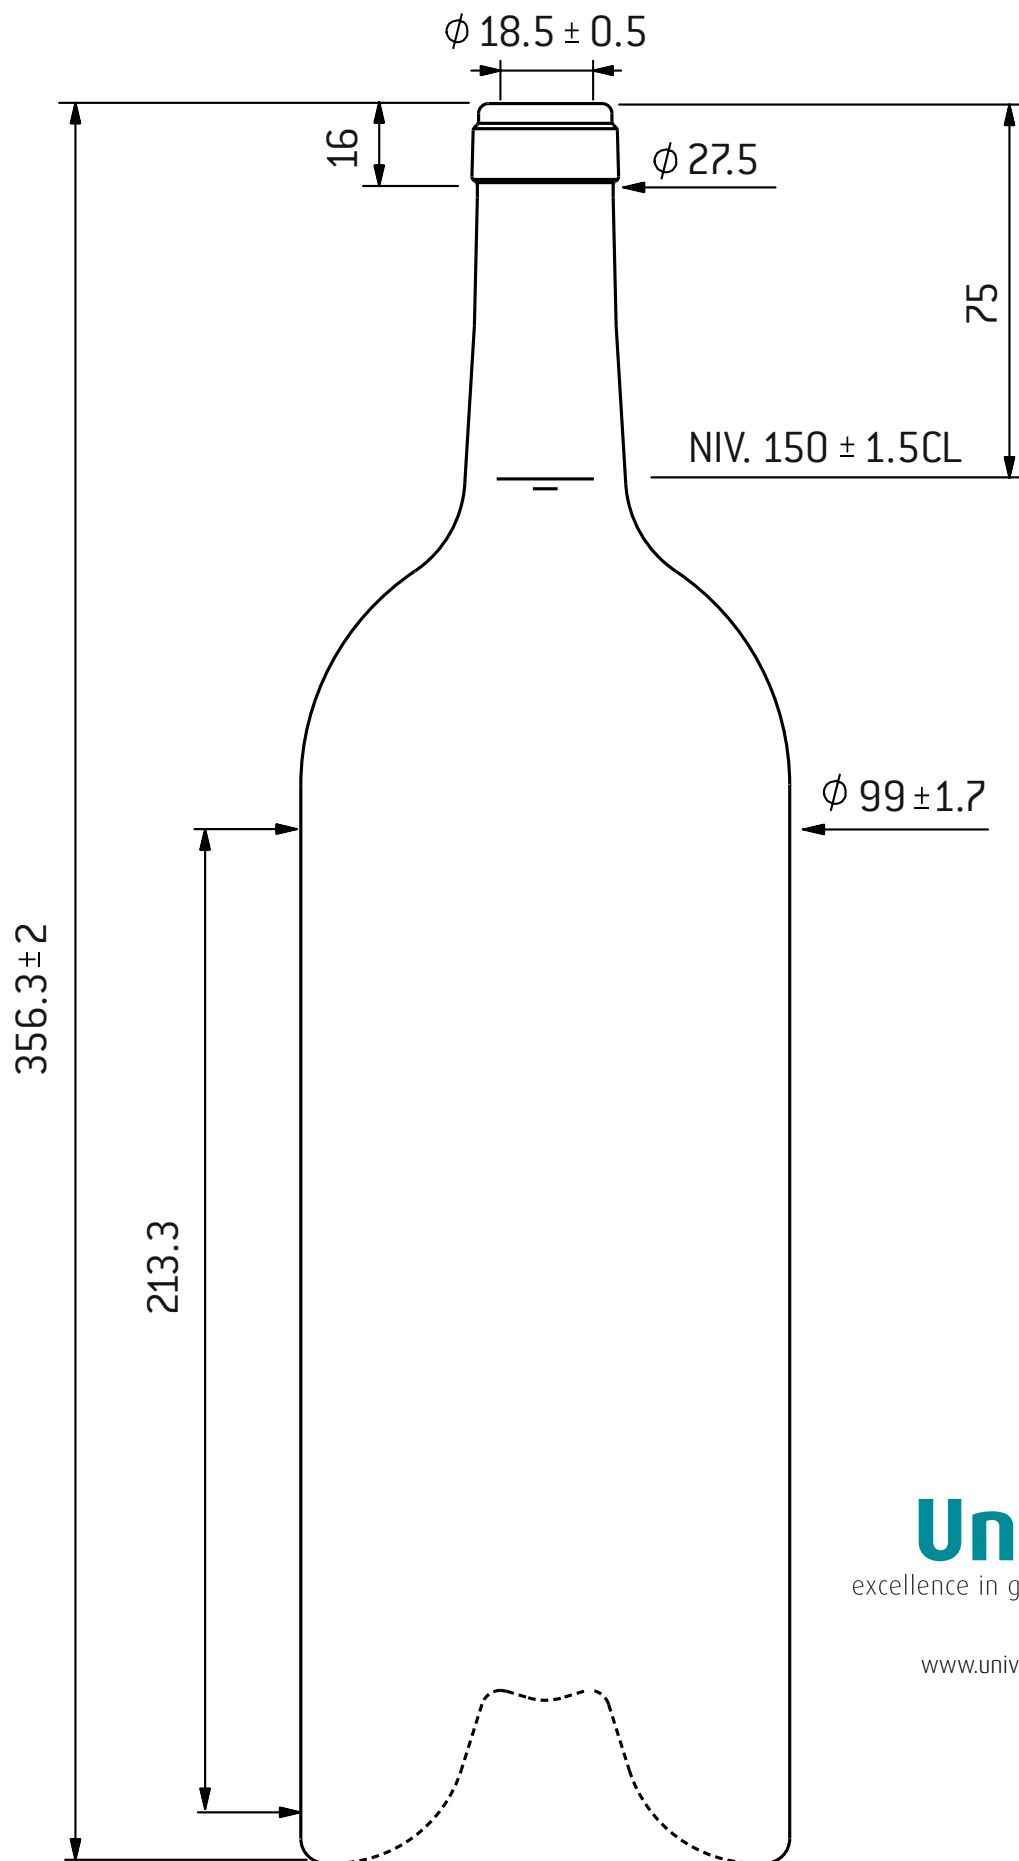

BORDEAUX BAND 150 CL MAGNUM
BORDELAISE CÉTIE 150 CL MAGNUM
BORDOLESE CETIE 150 CL MAGNUM

Univèrre
excellence in glass

www.univerre-prouva.ch