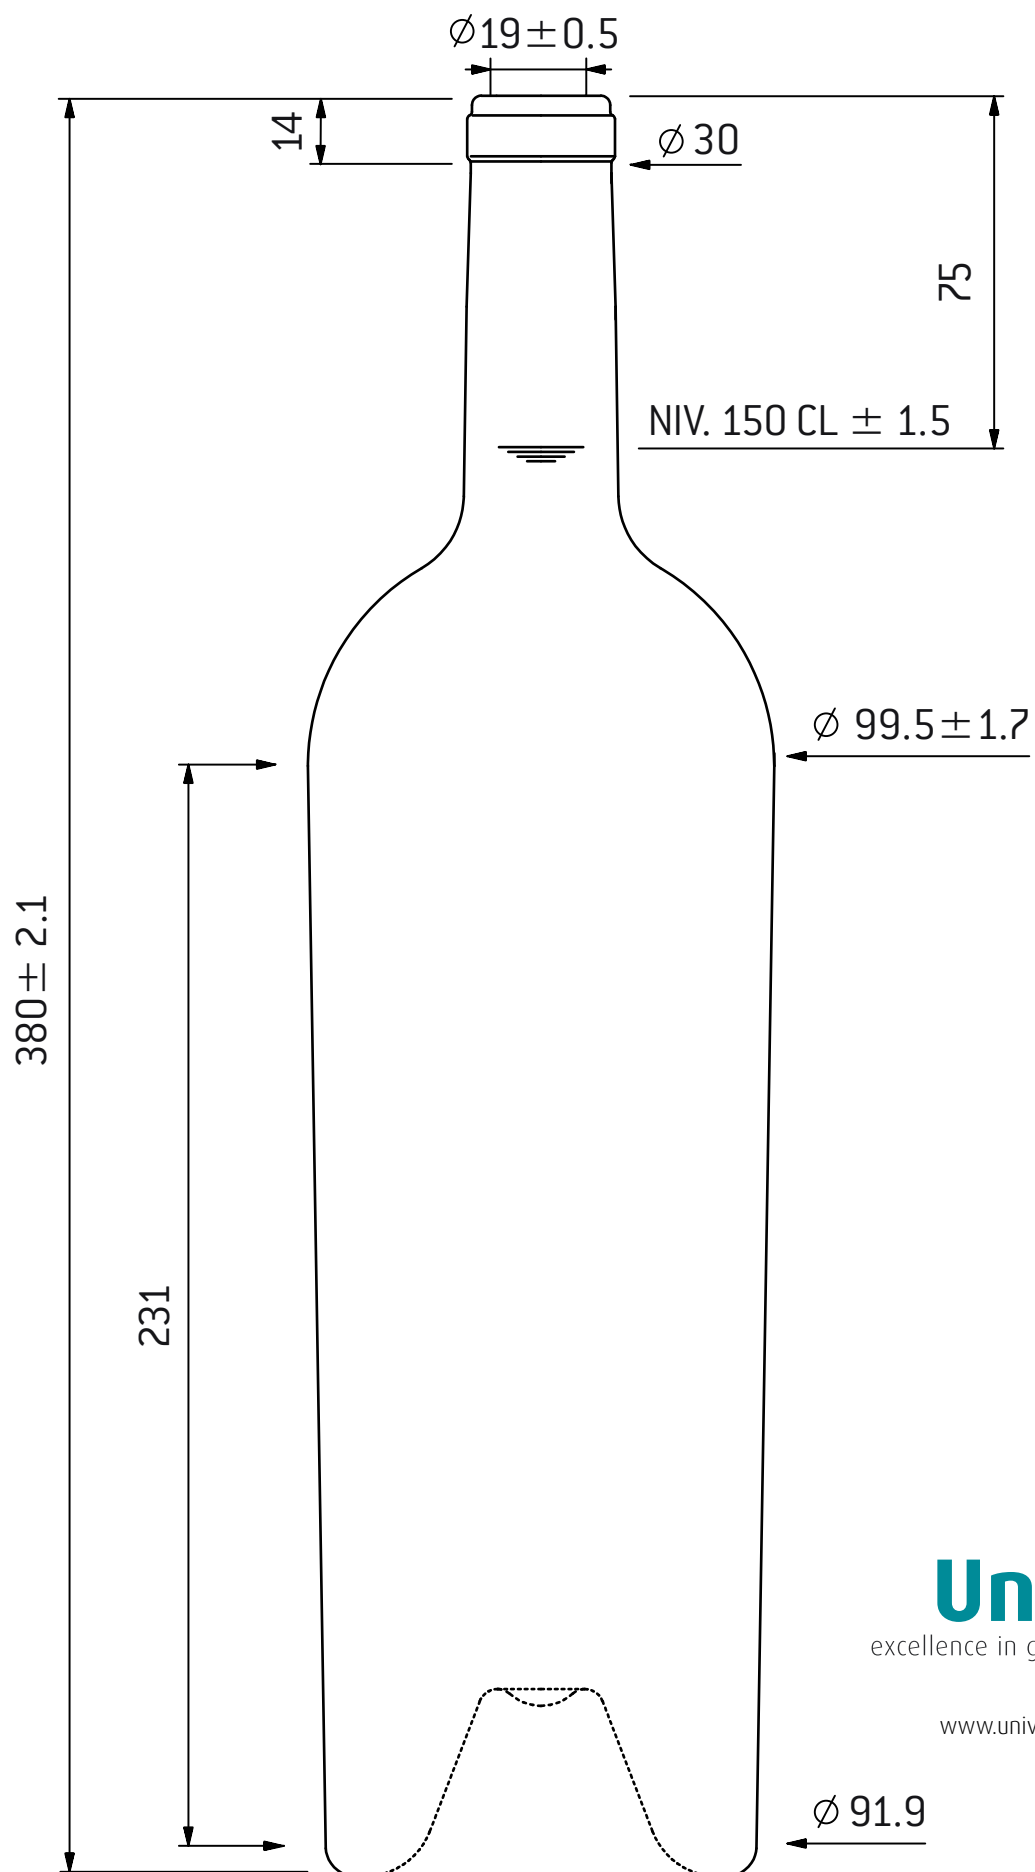

BORDEAUX BAND MAGNUM 1.5L ÉLÉGANCE
BORDELAISE CÉTIE MAGNUM 1.5L ÉLÉGANCE
BORDOLESE CETIE MAGNUM 1.5L ÉLÉGANCE

Univerre

excellence in glass

www.univerre-prouva.ch