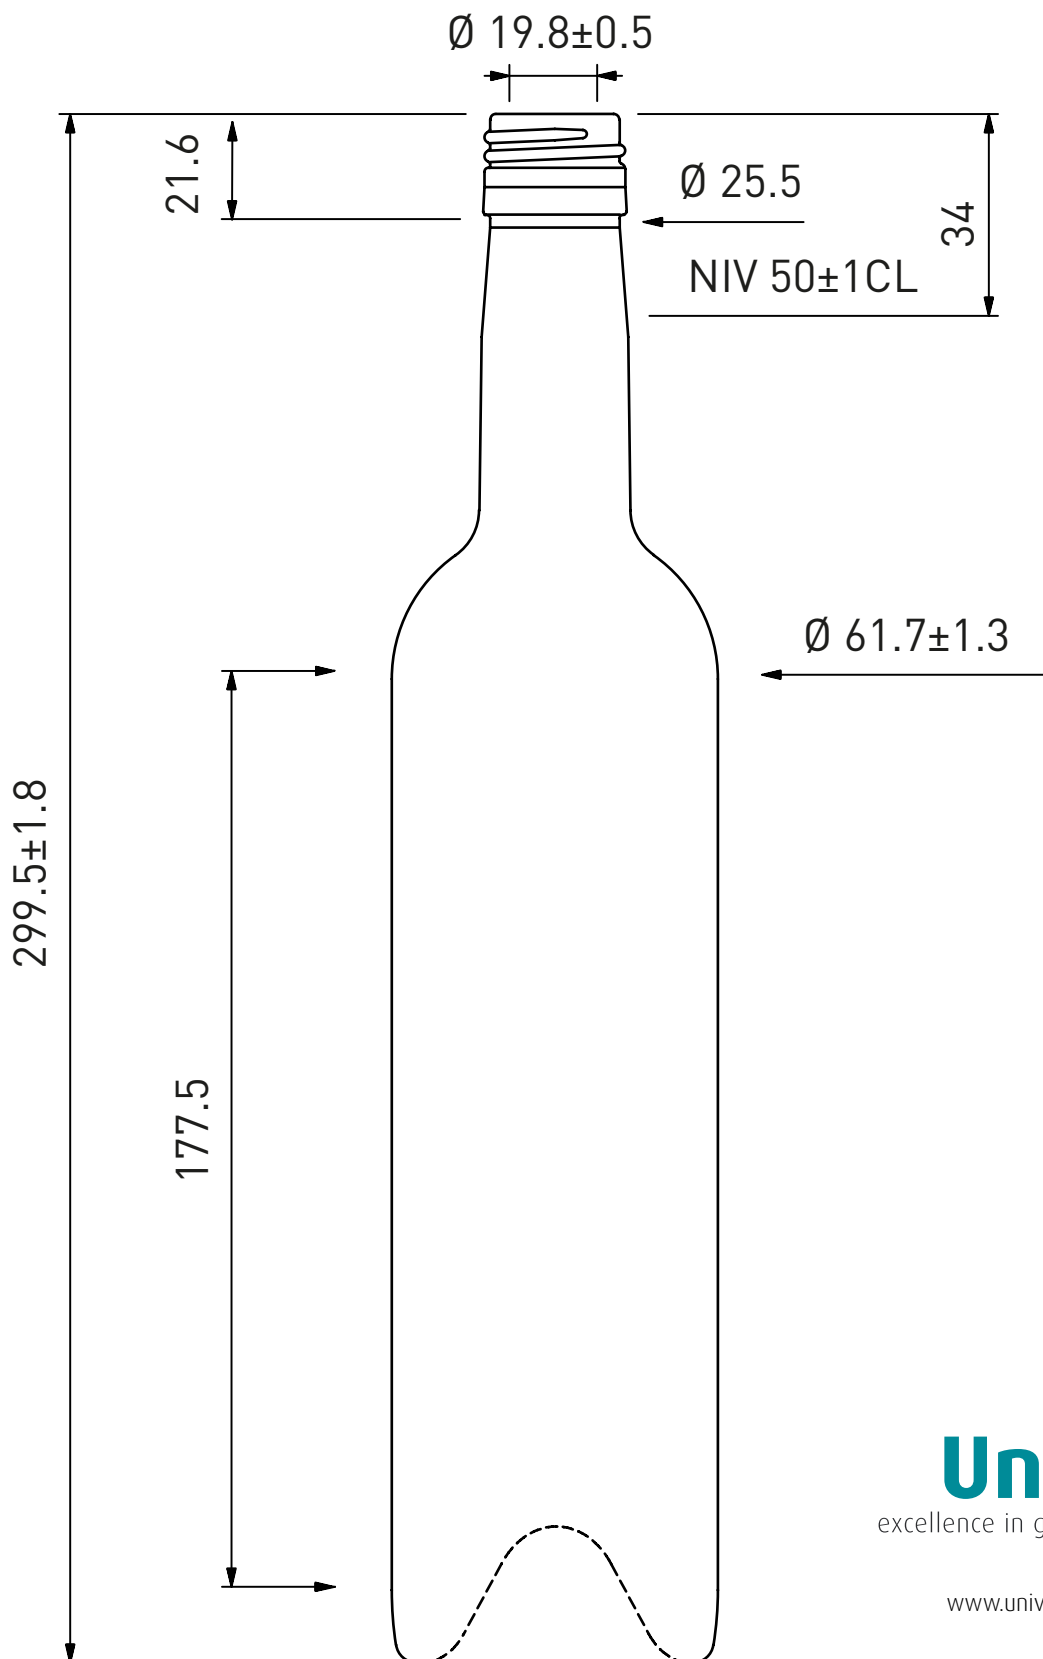

BORDEAUX BVS30H60 50 CL ANTIK HARMONIE  
BORDEAUX BVS30H60 50 CL ANTIQUE HARMONIE  
BORDEAUX BVS30H60 50 CL ANTICO HARMONIE

**Univèrre**  
excellence in glass

[www.univerre-prouva.ch](http://www.univerre-prouva.ch)