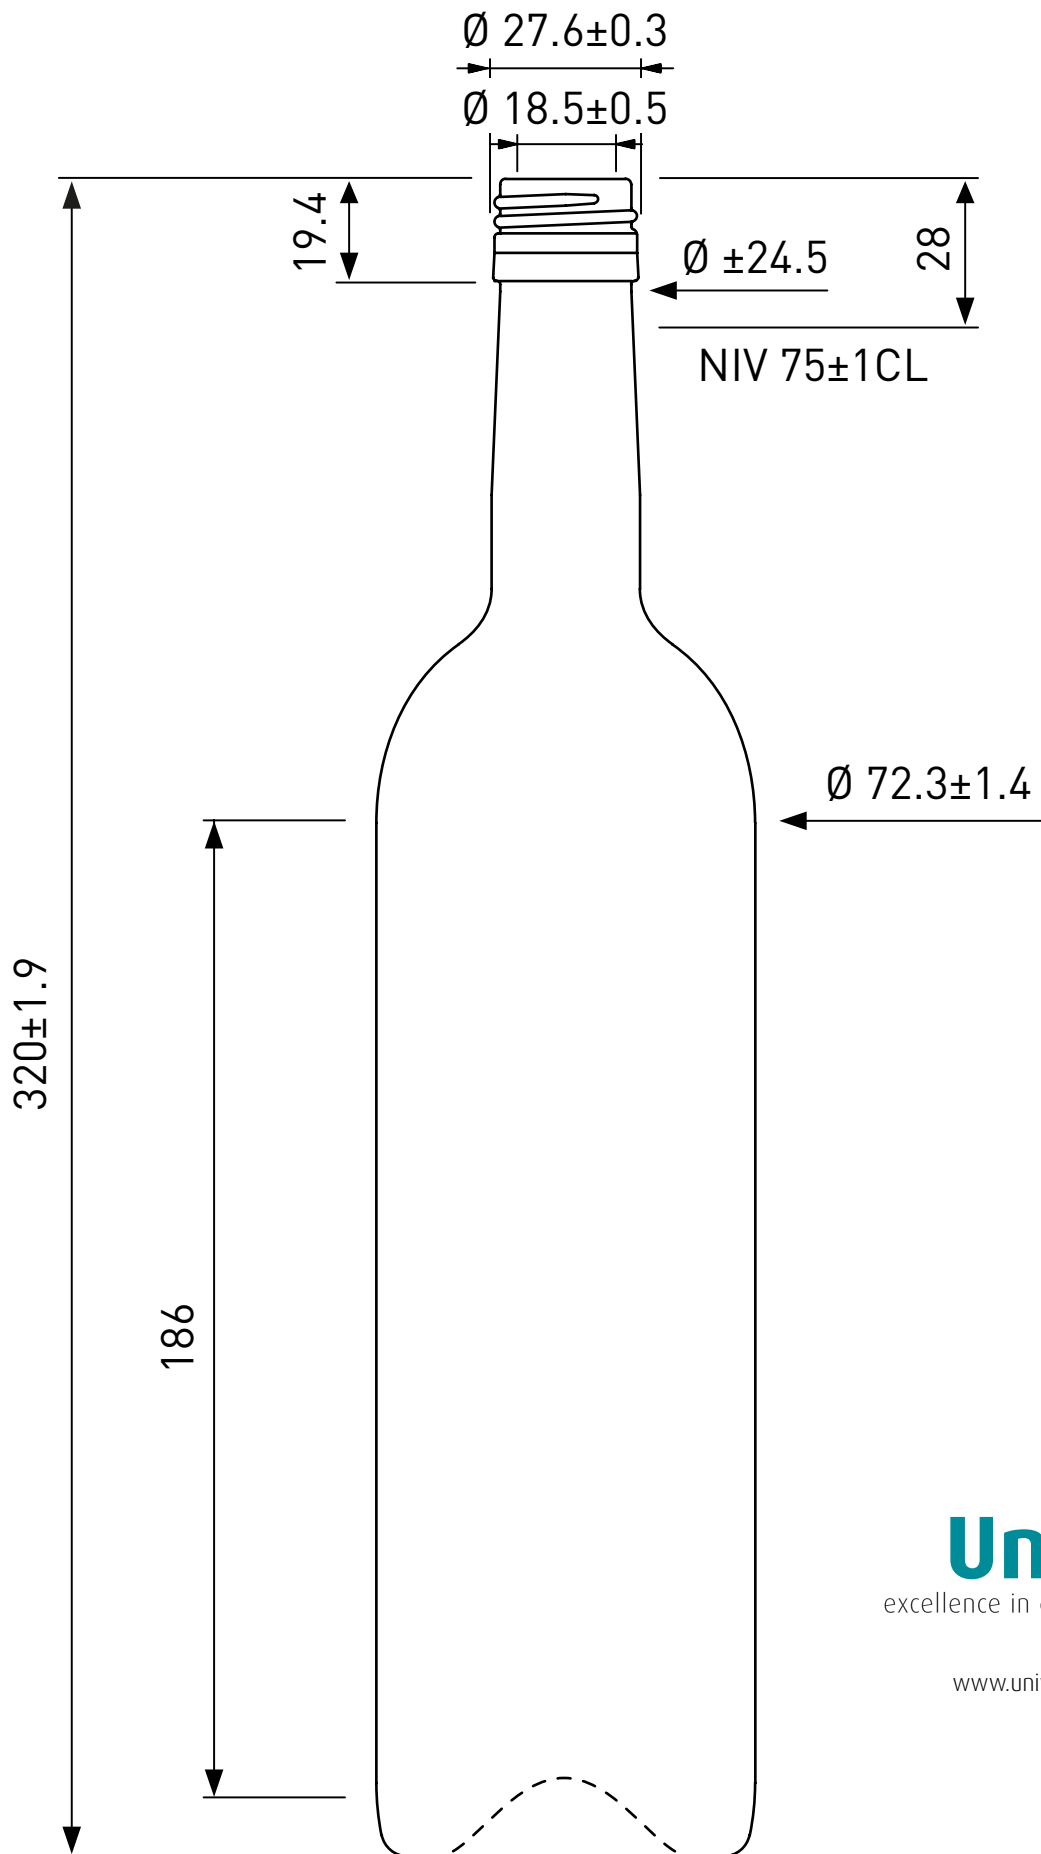

BORDEAUX BVS 28H60 75 CL ANTIK HARMONIE
BORDELAISE BVS 28H60 75 CL ANTIQUE HARMONIE
BORDOLESE BVS 28H60 75 CL ANTICO HARMONIE

Univèrre
excellence in glass

www.univerre.ch