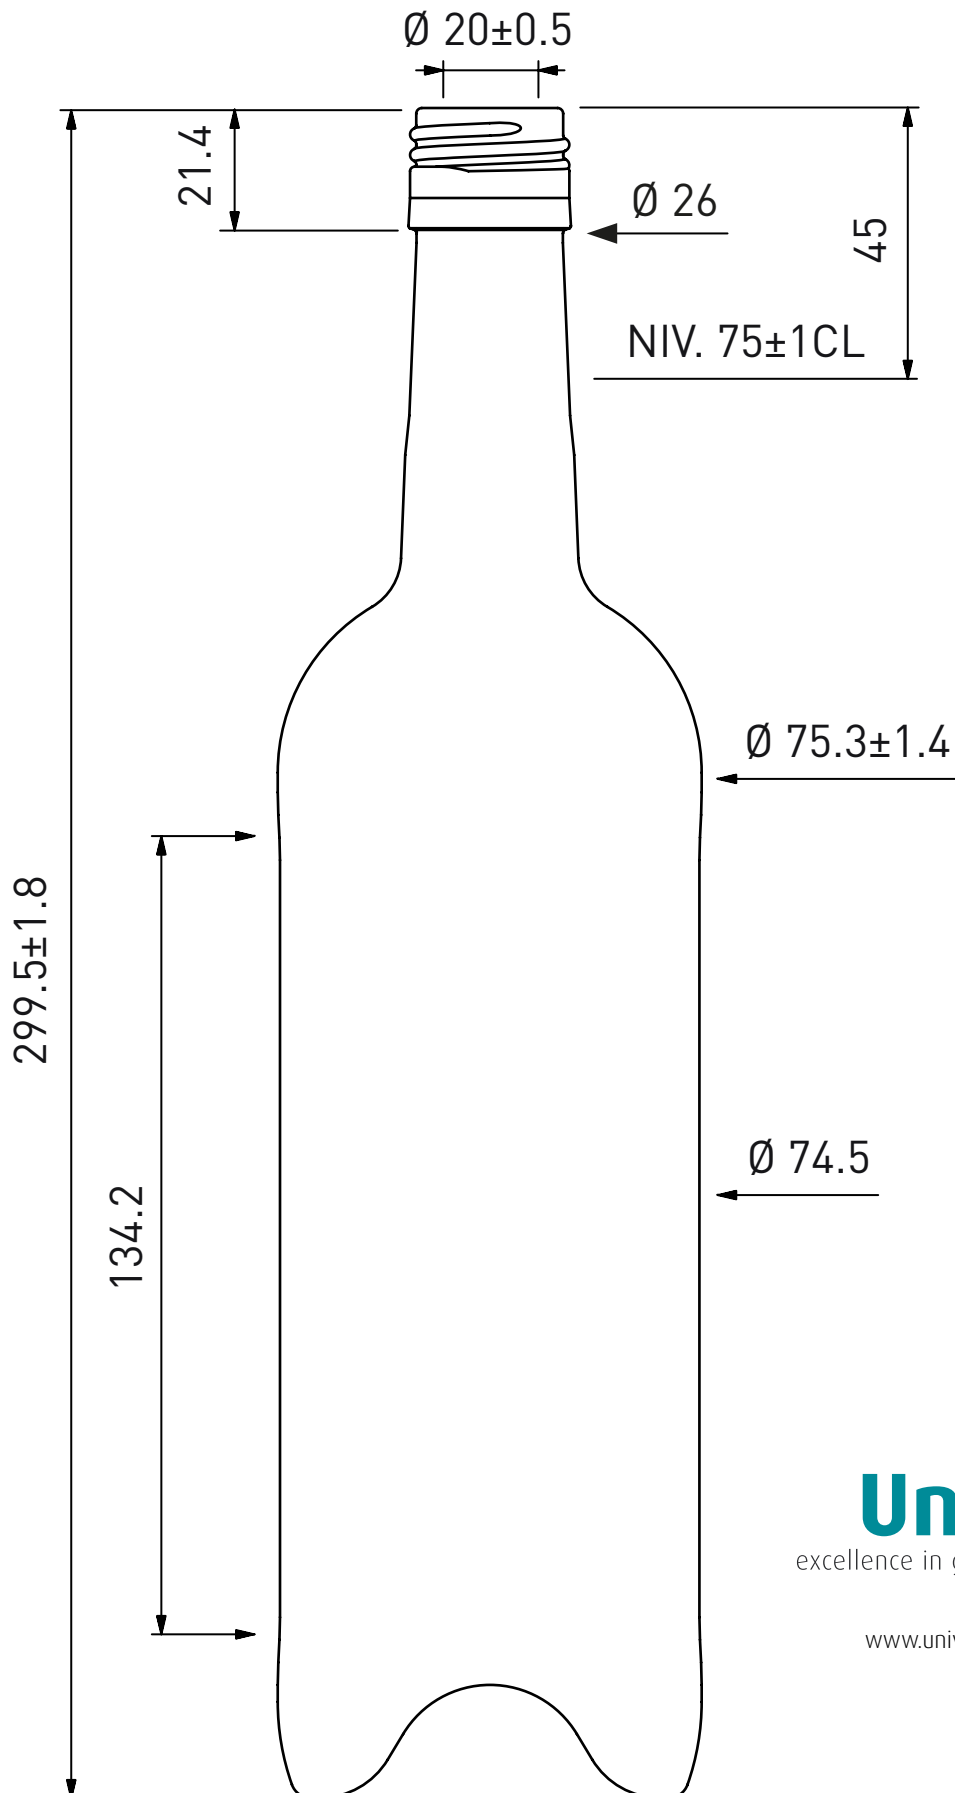

BORDEAUX BVS30H60 75 CL WEISS EVOLUTION ECOVA
BORDEAUX BVS30H60 75 CL WEISS EVOLUTION ECOVA
BORDOLESE BVS30H60 75 CL BIANCO EVOLUTION ECOVA

Univèrre
excellence in glass

www.univerre.ch