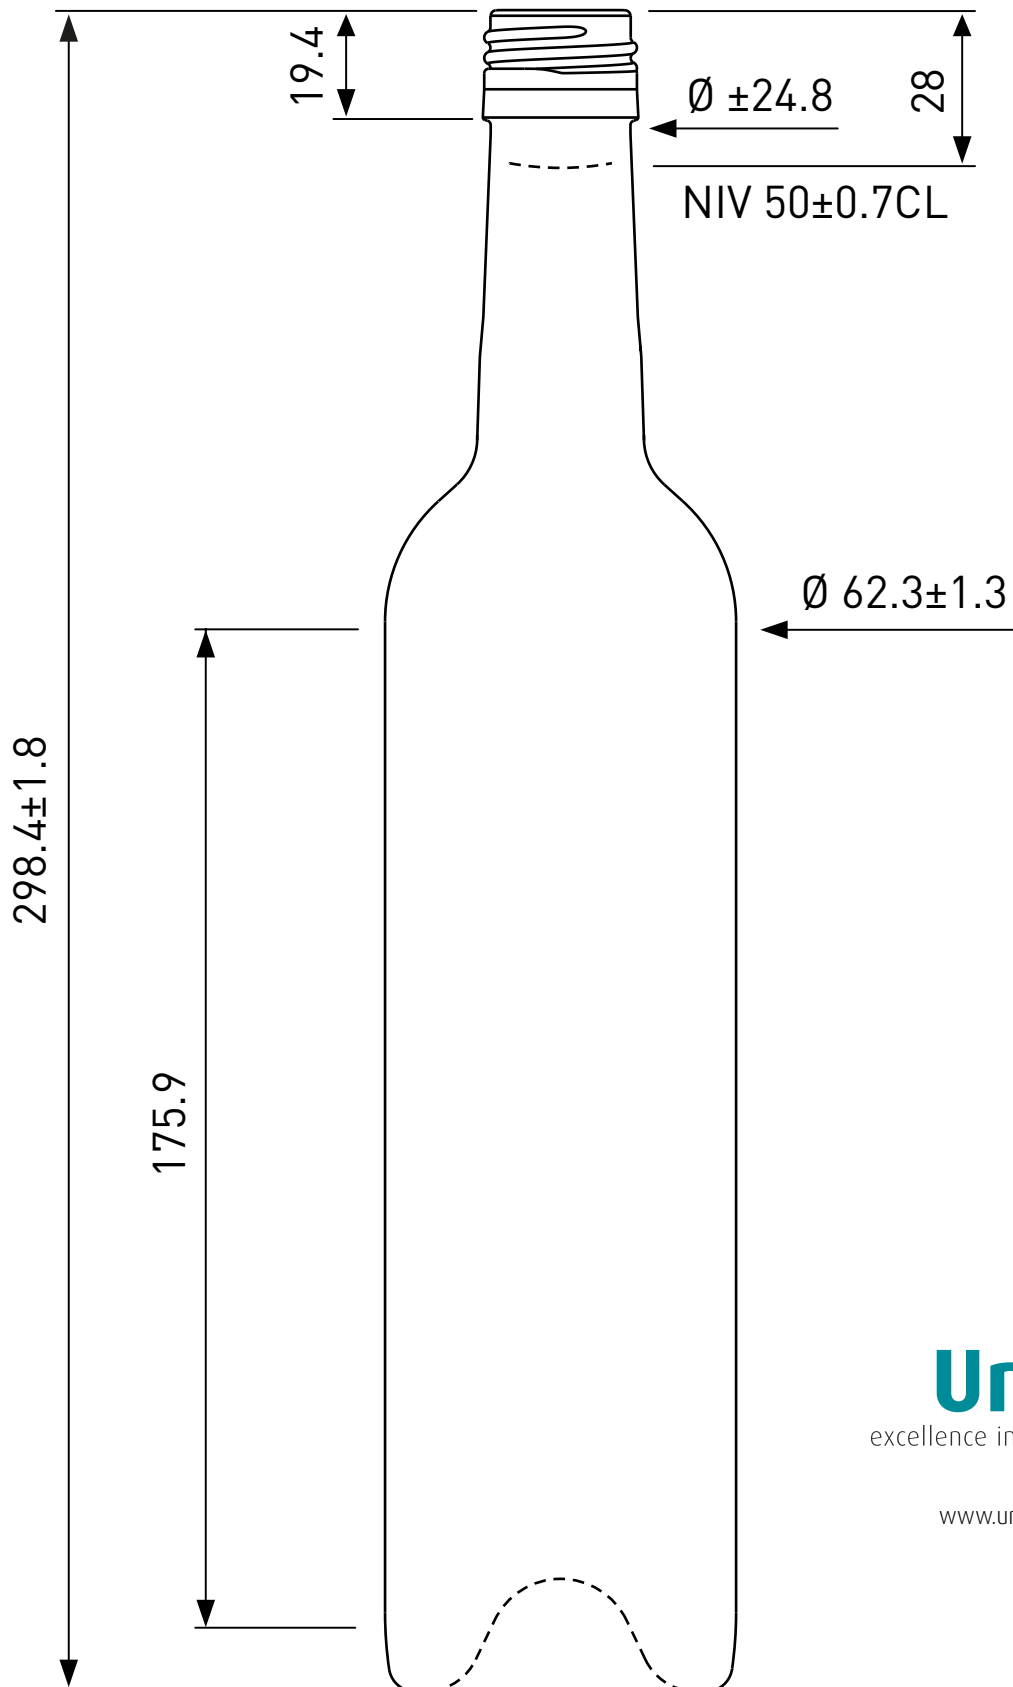

BORDEAUX BVS28H60 50 CL WEISS HARMONIE  
BORDELAISE BVS28H60 50 CL BLANC HARMONIE  
BORDOLESE BVS28H60 50 CL BIANCO HARMONIE

**Univèrre**  
excellence in glass

[www.univerre.ch](http://www.univerre.ch)