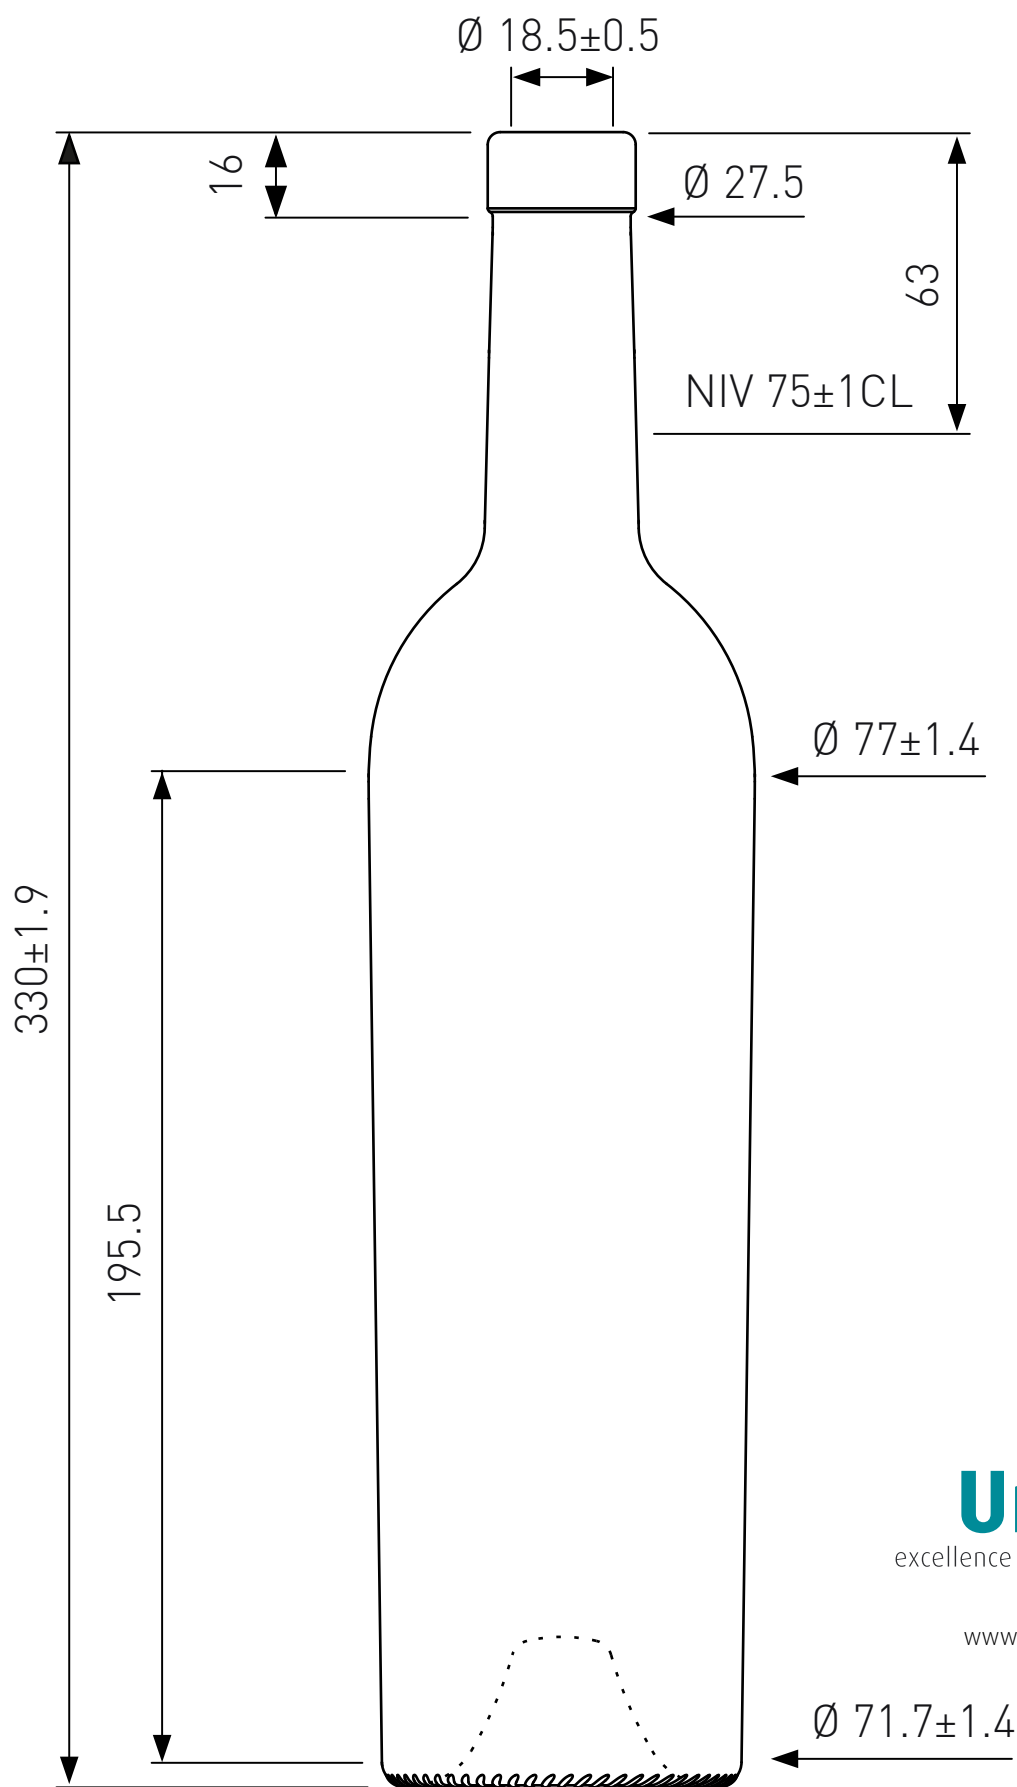

ELITE OBERBAND 75 CL CHÊNE  
ELITE FASCETTA 75 CL CHÊNE  
ELITE FASCETTA 75 CL QUERCIA

**Univèrre**  
excellence in glass

[www.univerre.ch](http://www.univerre.ch)