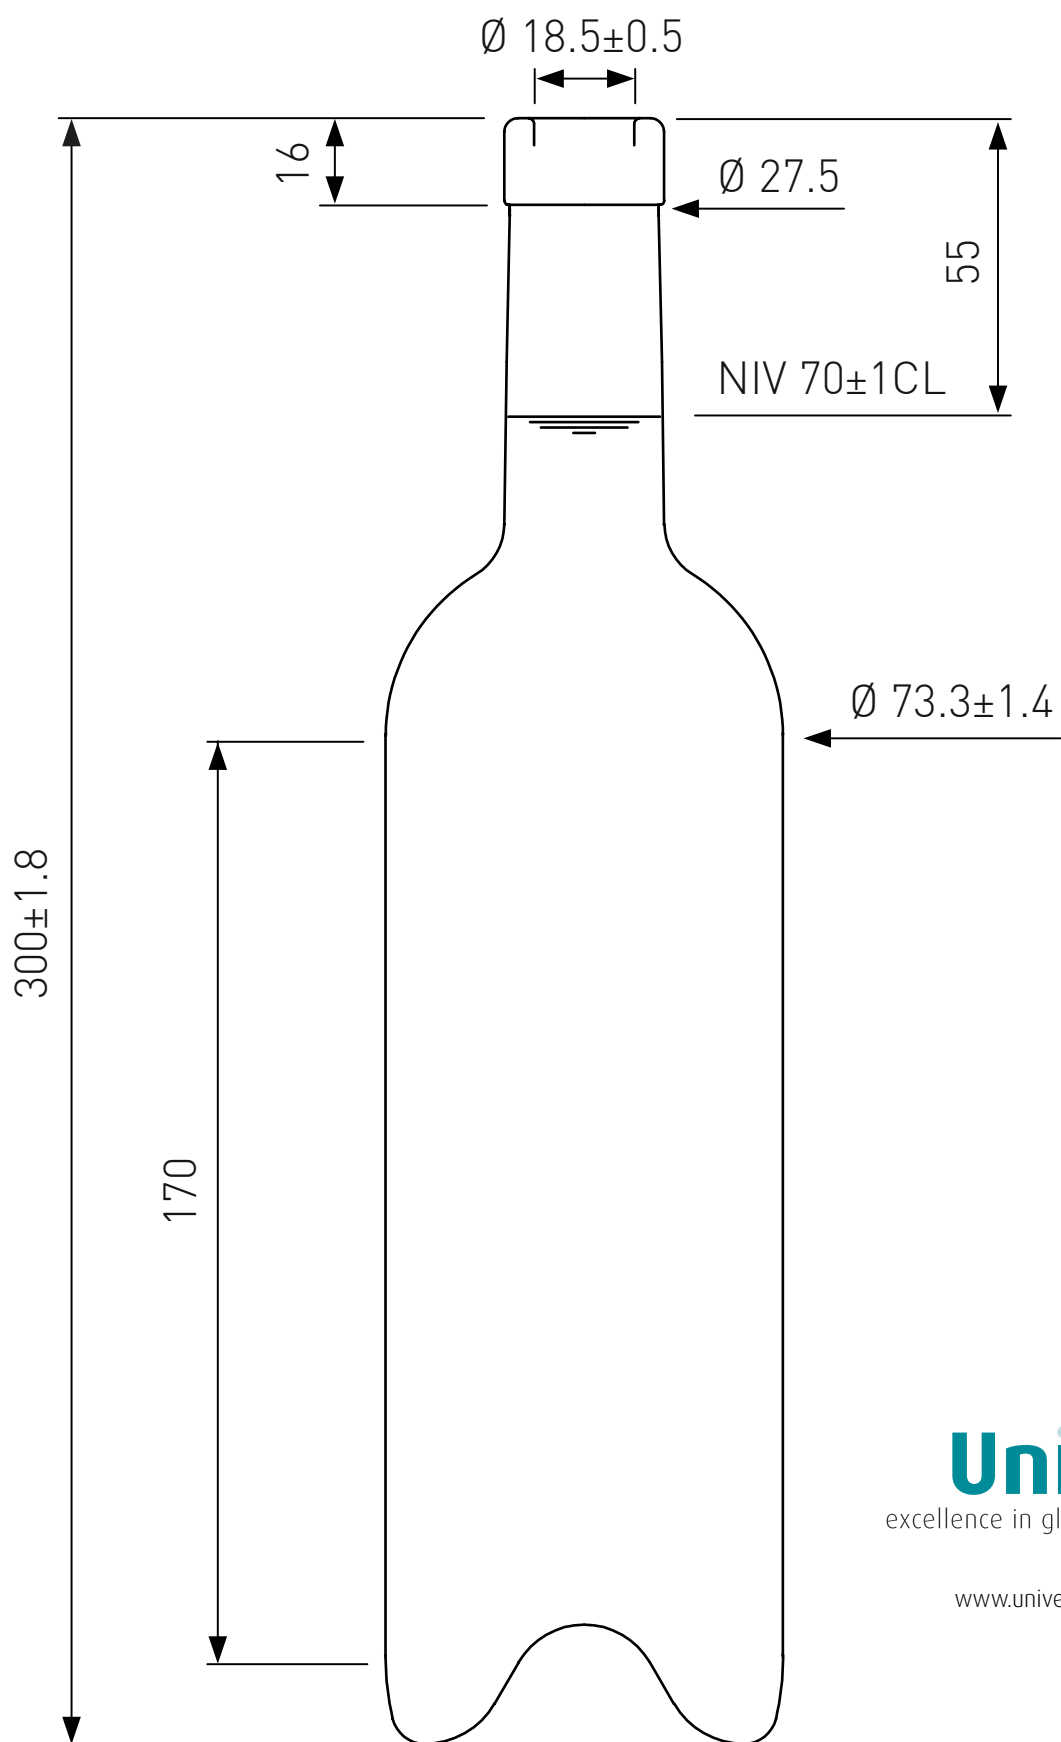

BORDEAUX OBERBAND 70 CL CHÊNE PRESTIGE
BORDELAISE FASCETTA 70 CL CHÊNE PRESTIGE
BORDELAISE FASCETTA 70 CL CHÊNE PRESTIGE

Univèrre
excellence in glass

www.univerre.ch