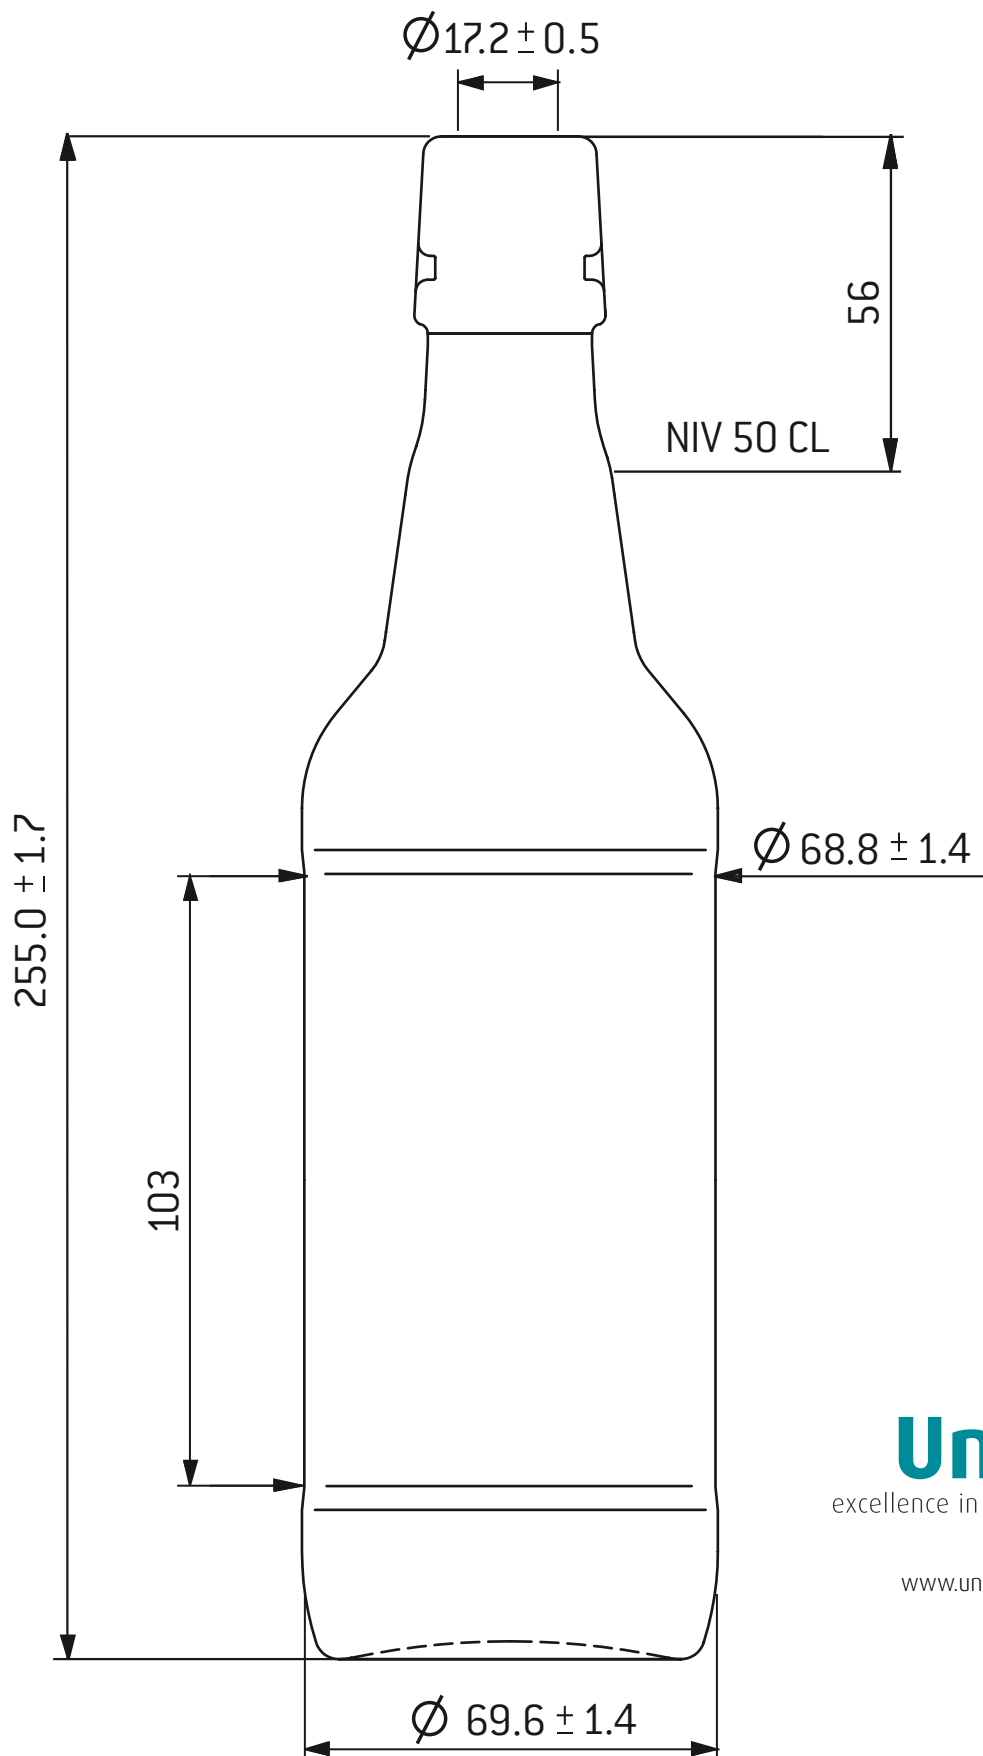

BIER BÜGELFLASCHE 50 CL STEINIE
BIÈRE FERMETURE MÉCANIQUE 50 CL STEINIE
BIRRA TAPPO MECCANICO 50 CL STEINIE

Univèrre
excellence in glass

www.univerre-prouva.ch