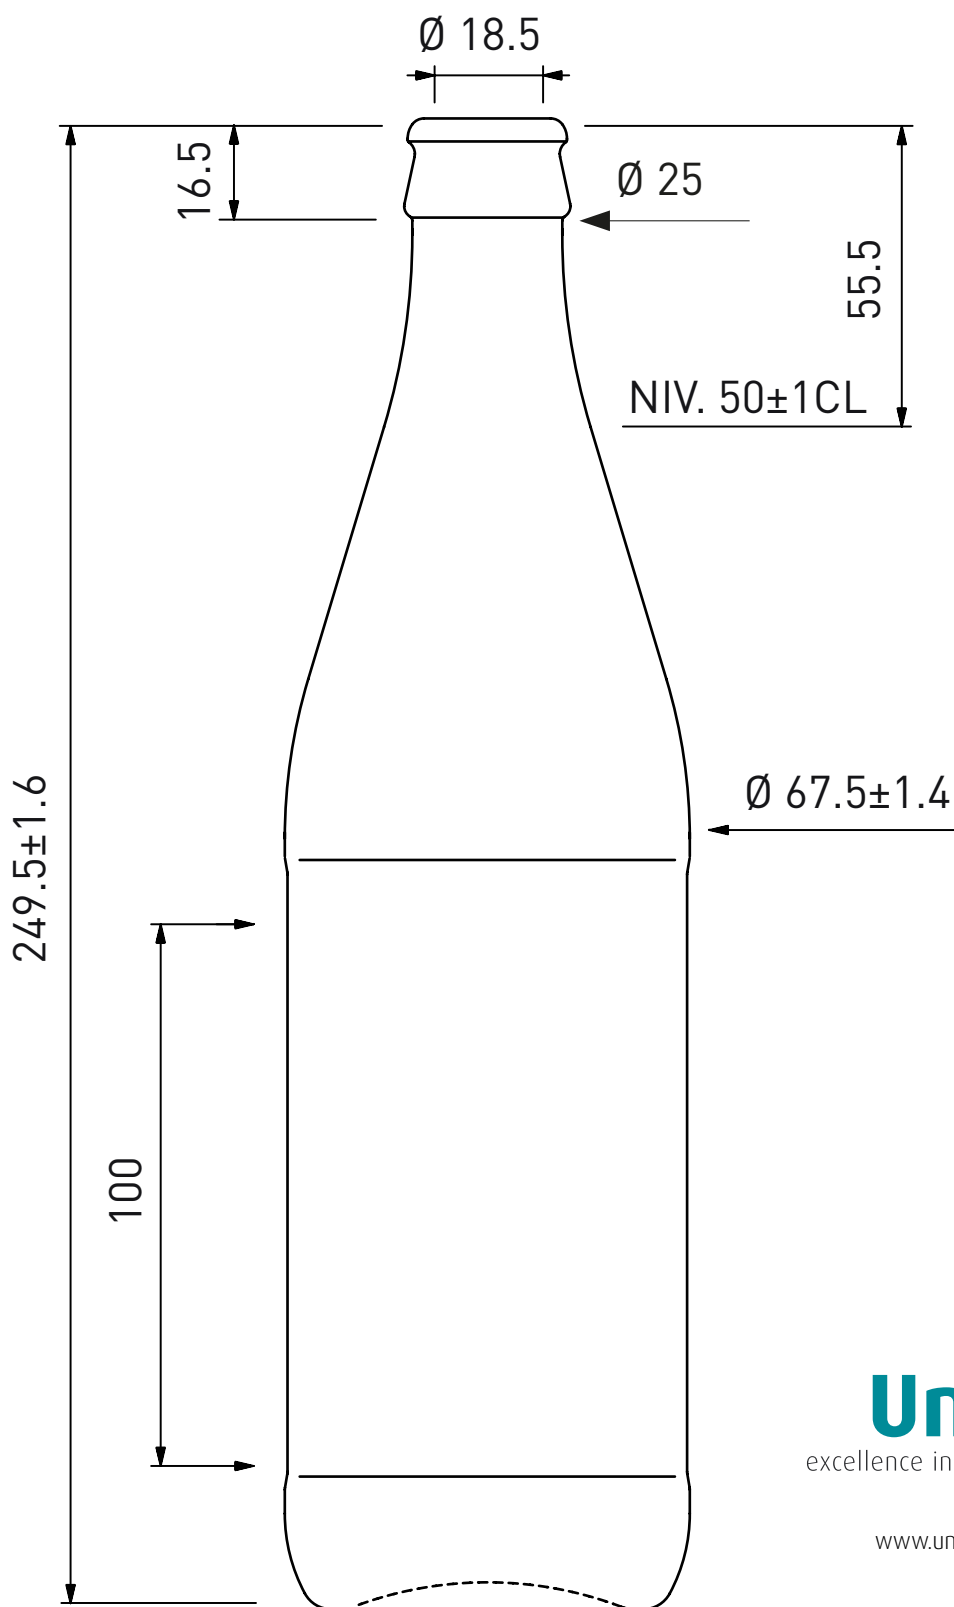

BIER KK 50CL NRW EXPORT BRAUN (EW)
BIÈRE COURONNE 50CL NRW EXPORT BRUN (EW)
BIRRA CORONA 50CL NRW EXPORT MARRONE (EW)

Univèrre
excellence in glass

www.univerre.ch