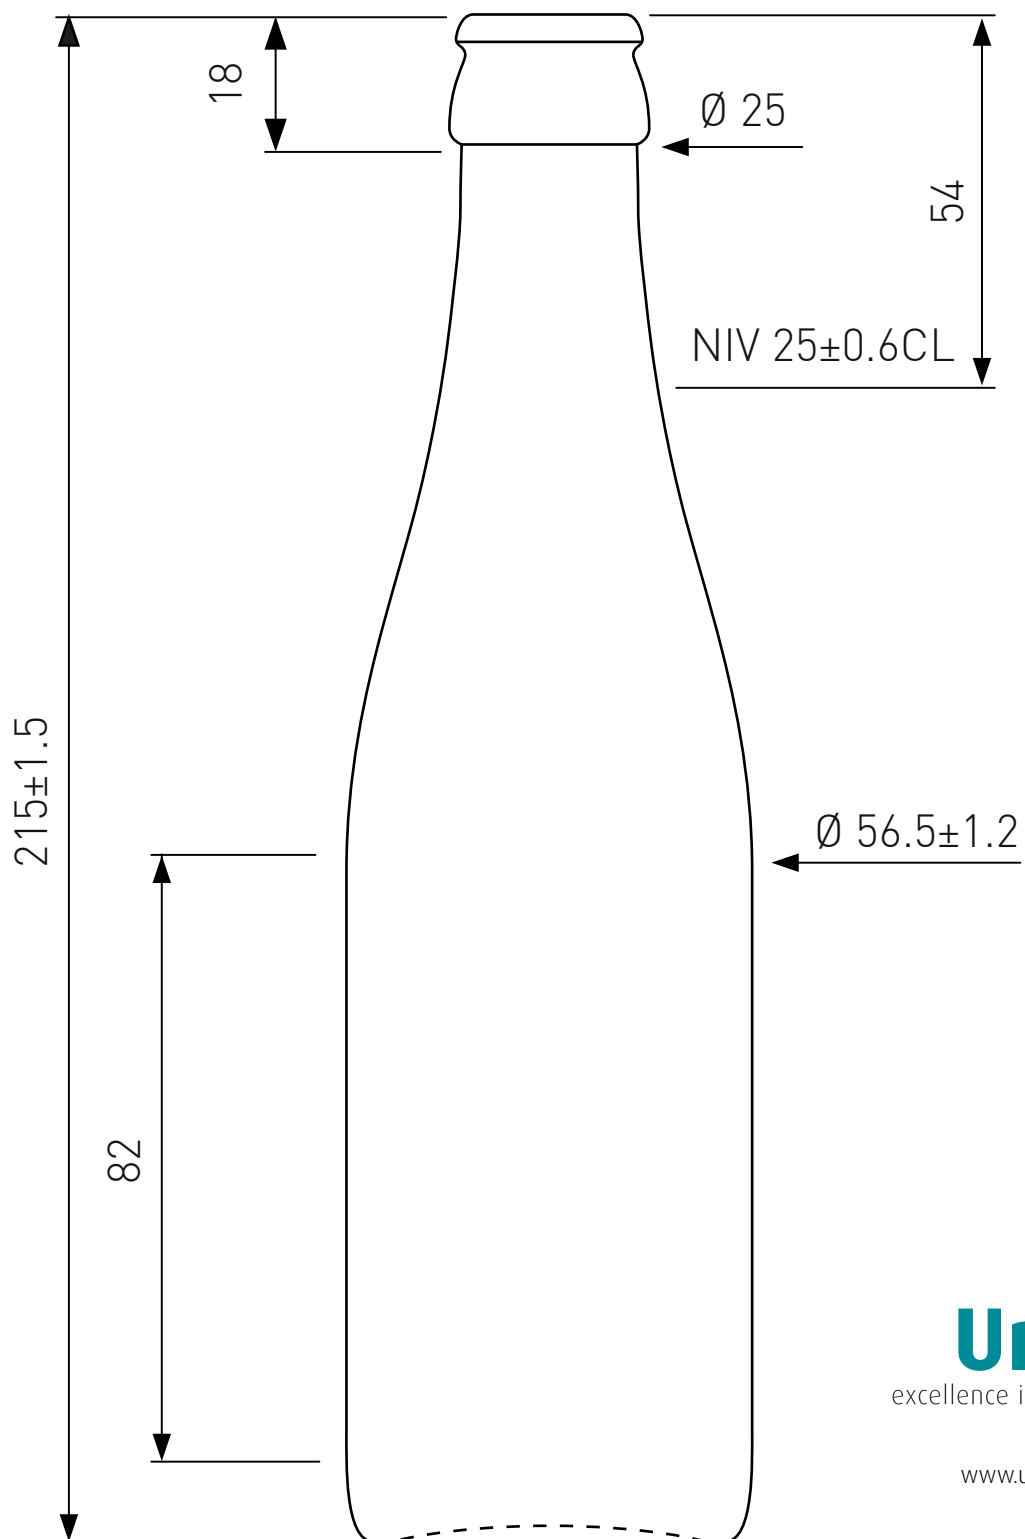

BIER KK 25CL VICHY WEISS
BIÈRE COURONNE 25CL VICHY BLANC
BIRRA CORONA 25CL VICHY BIANCA

Univèrre
excellence in glass

www.univerre.ch