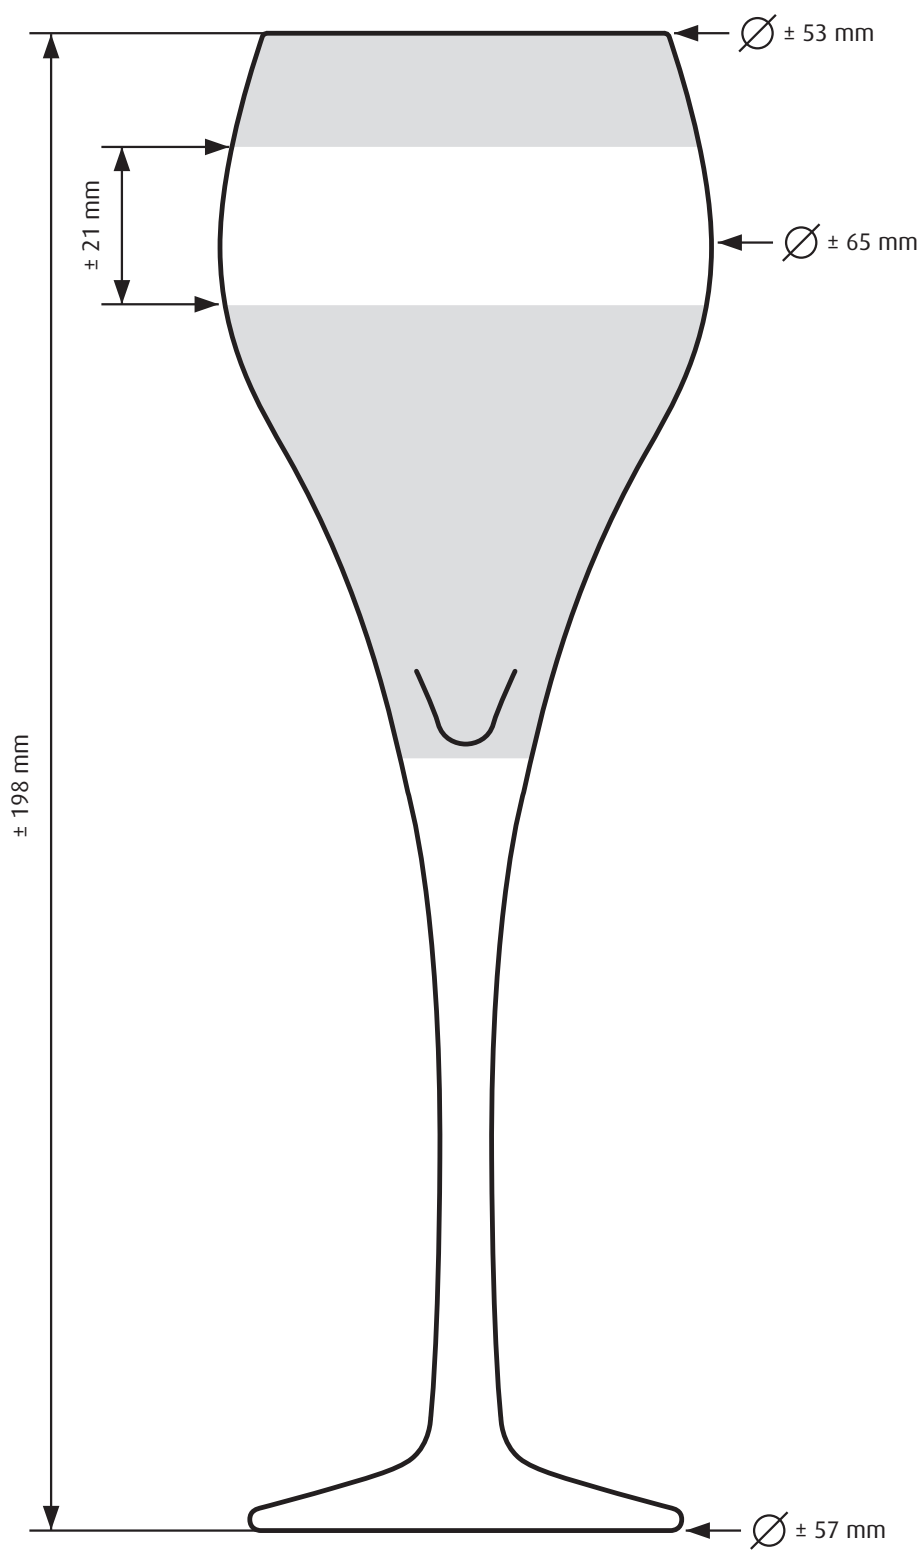

FLÛTE BRIO 16 CL  
FLUTE BRIO 16 CL

Zone imprimable indicative.  
Selon nature et grandeur du  
logo, sous réserves

Indikative Druckbereich. Unter vorbehalt:  
Grösse und Naturgetreue des Logos

Zona di stampa indicativa. Con diritto di  
riserva concernente natura e grandezza  
del logo