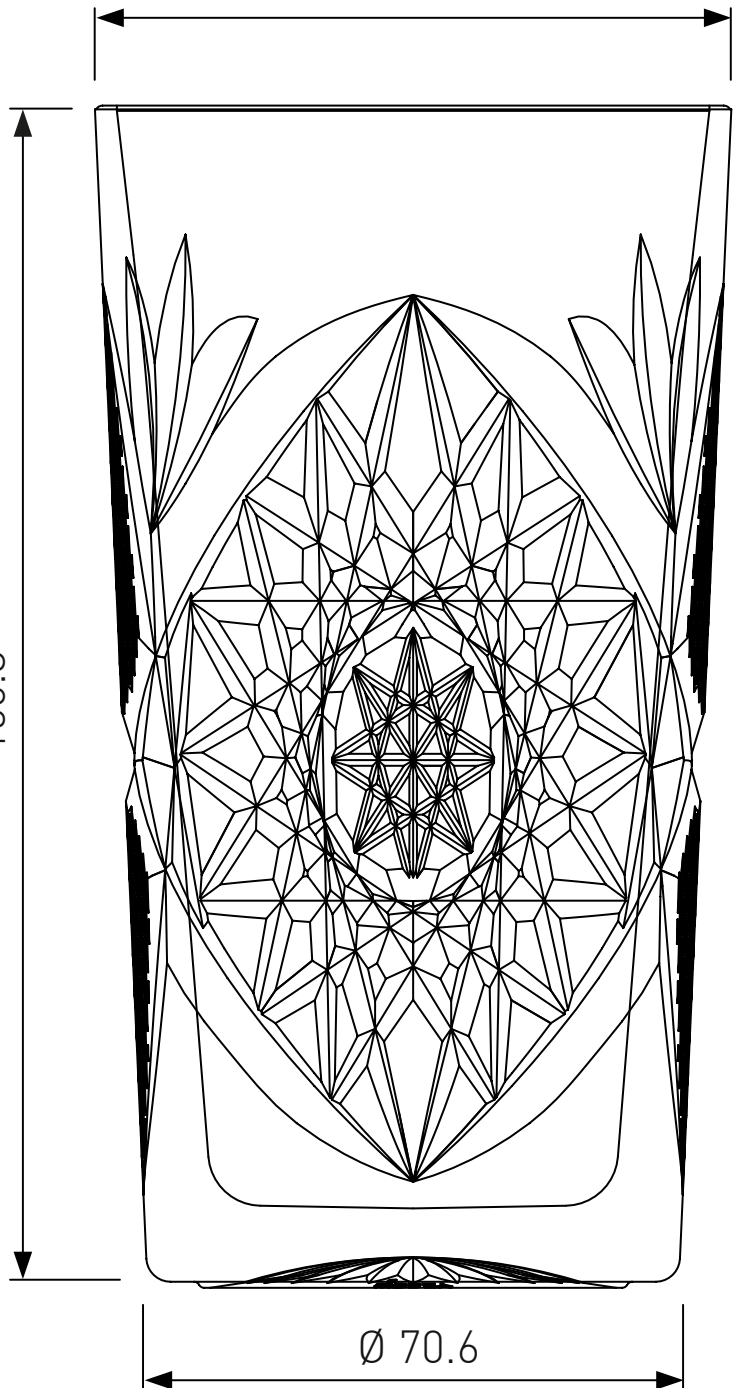

# COOLER 47 CL

156.3

Ø 83.2

Ø 70.6

**Univerre**

excellence in glass

[www.univerre.ch](http://www.univerre.ch)