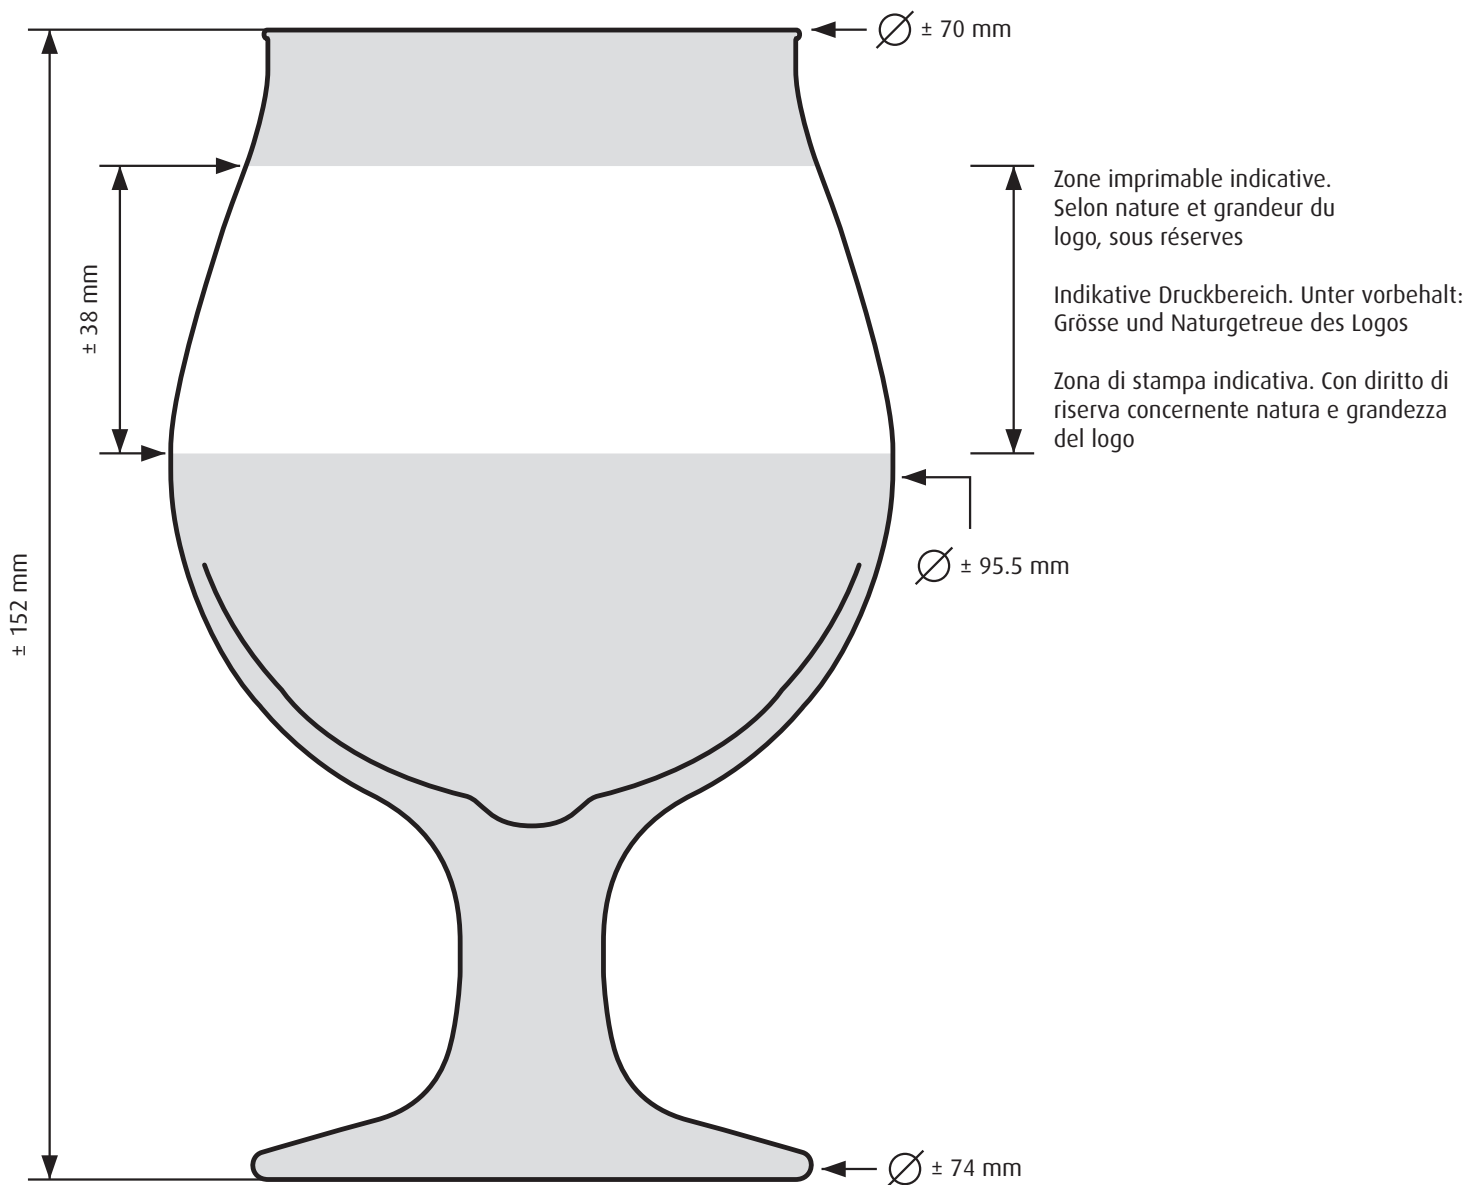

# BELGIAN BEER 47.3 CL

**Univerre**  
excellence in glass

[www.univerre.ch](http://www.univerre.ch)