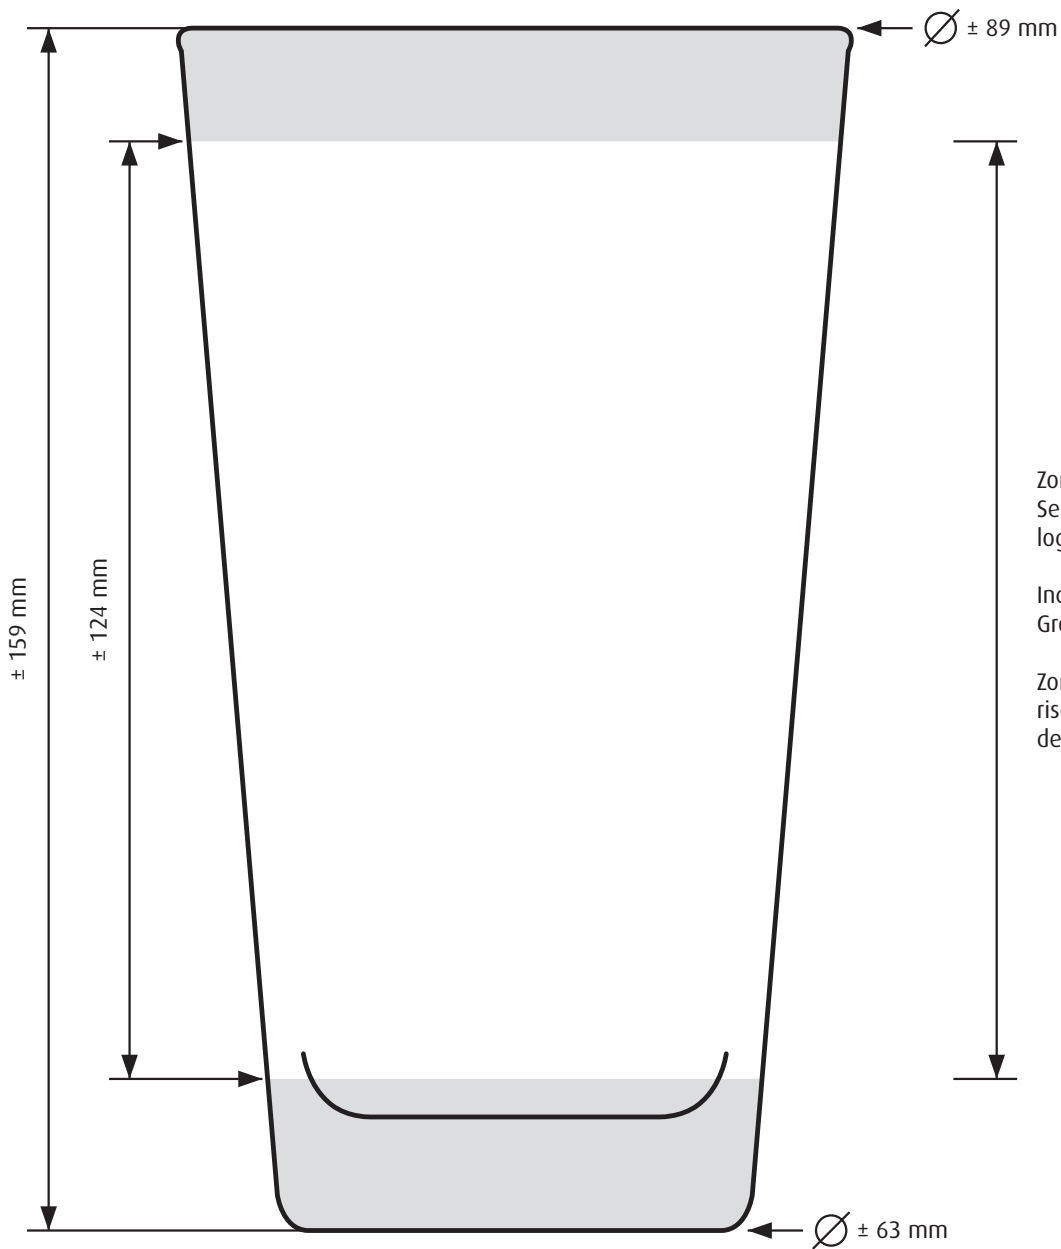

SESTRIERE PINTA 58 CL

Zone imprimable indicative.
Selon nature et grandeur du
logo, sous réserves

Indikative Druckbereich. Unter vorbehalt:
Grösse und Naturgetreue des Logos

Zona di stampa indicativa. Con diritto di
riserva concernente natura e grandezza
del logo