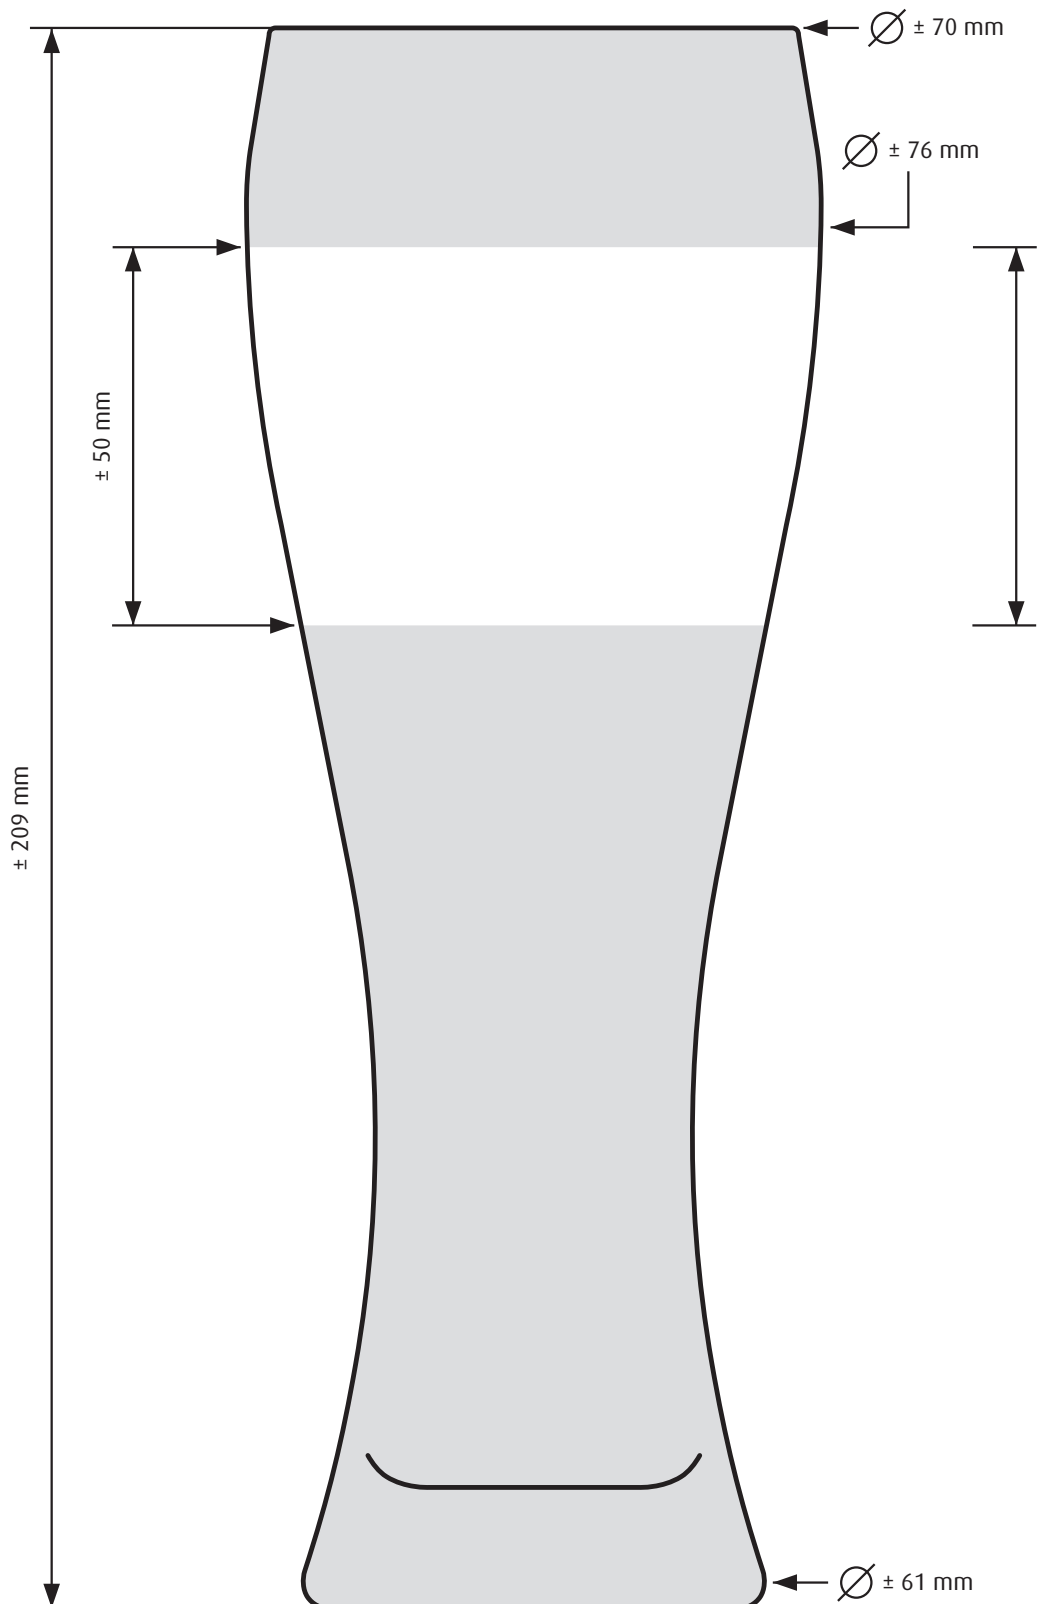

# PANTHEON 45 CL

**Univèrre**  
excellence in glass

[www.univerre.ch](http://www.univerre.ch)