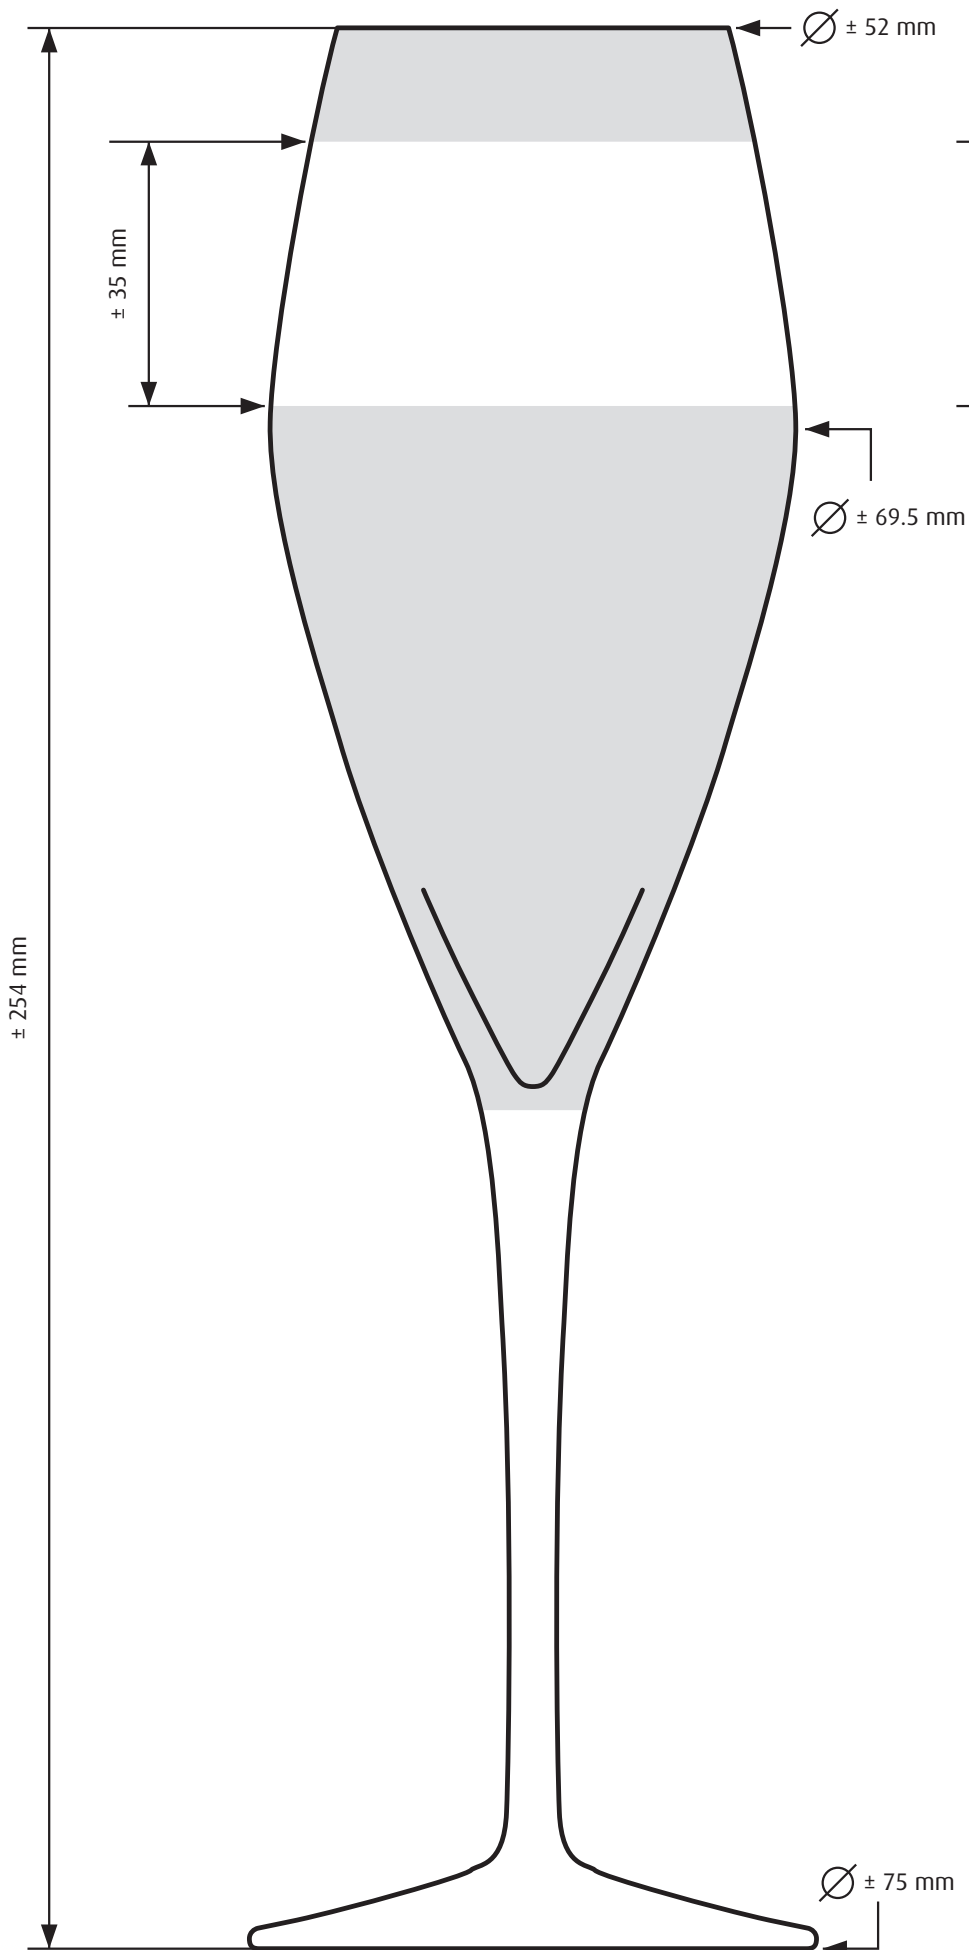

FLÛTE ATELIER 27 CL

FLUTE ATELIER 27 CL

Univèrre
excellence in glass

www.univerre.ch