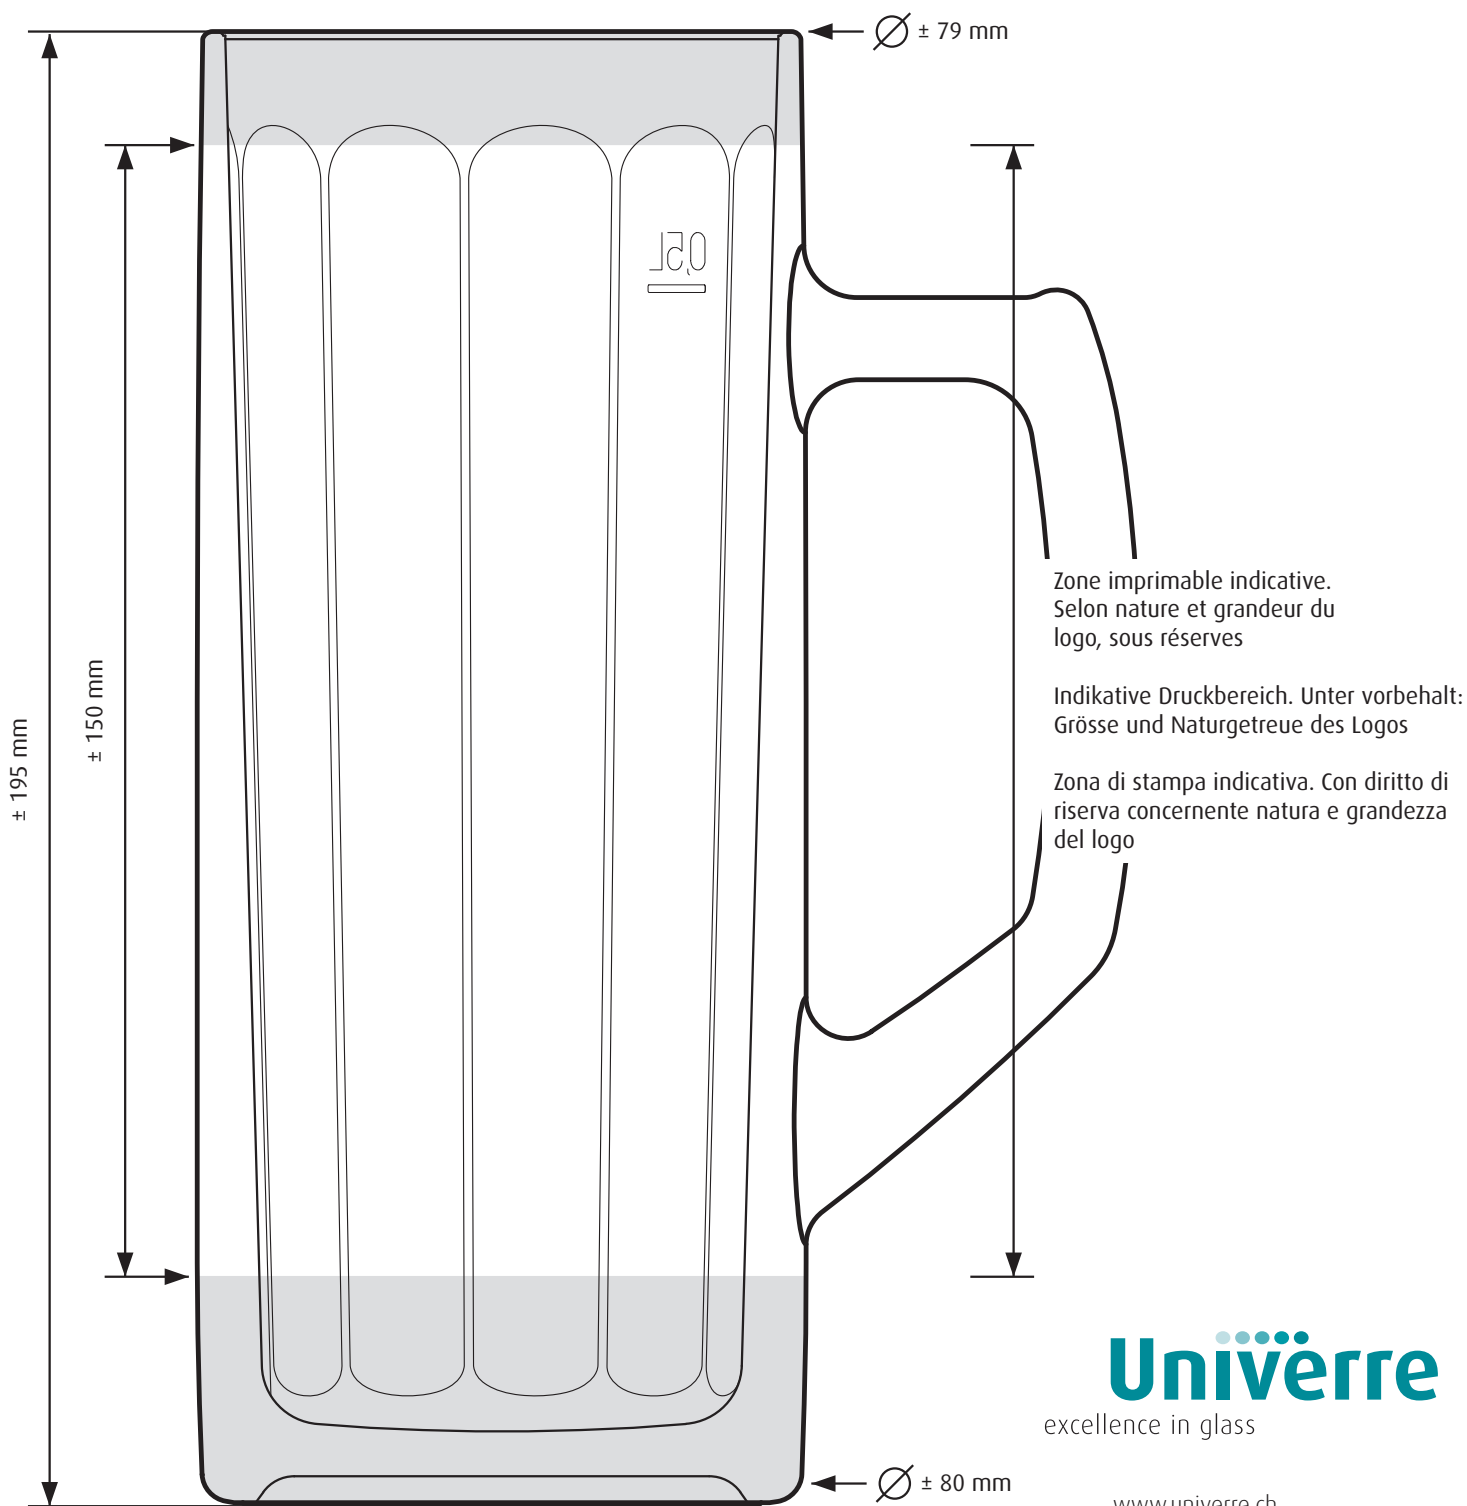

CHOPE RENO 63 CL, SCELLÉE 0.5 L  
RENO HUMPEN 63 CL, 0.5 L GEEICHT  
BICCHIERE A BIRRA RENO 63 CL, SIGILLATO 0.5 L

**Univerre**

excellence in glass

[www.univerre.ch](http://www.univerre.ch)