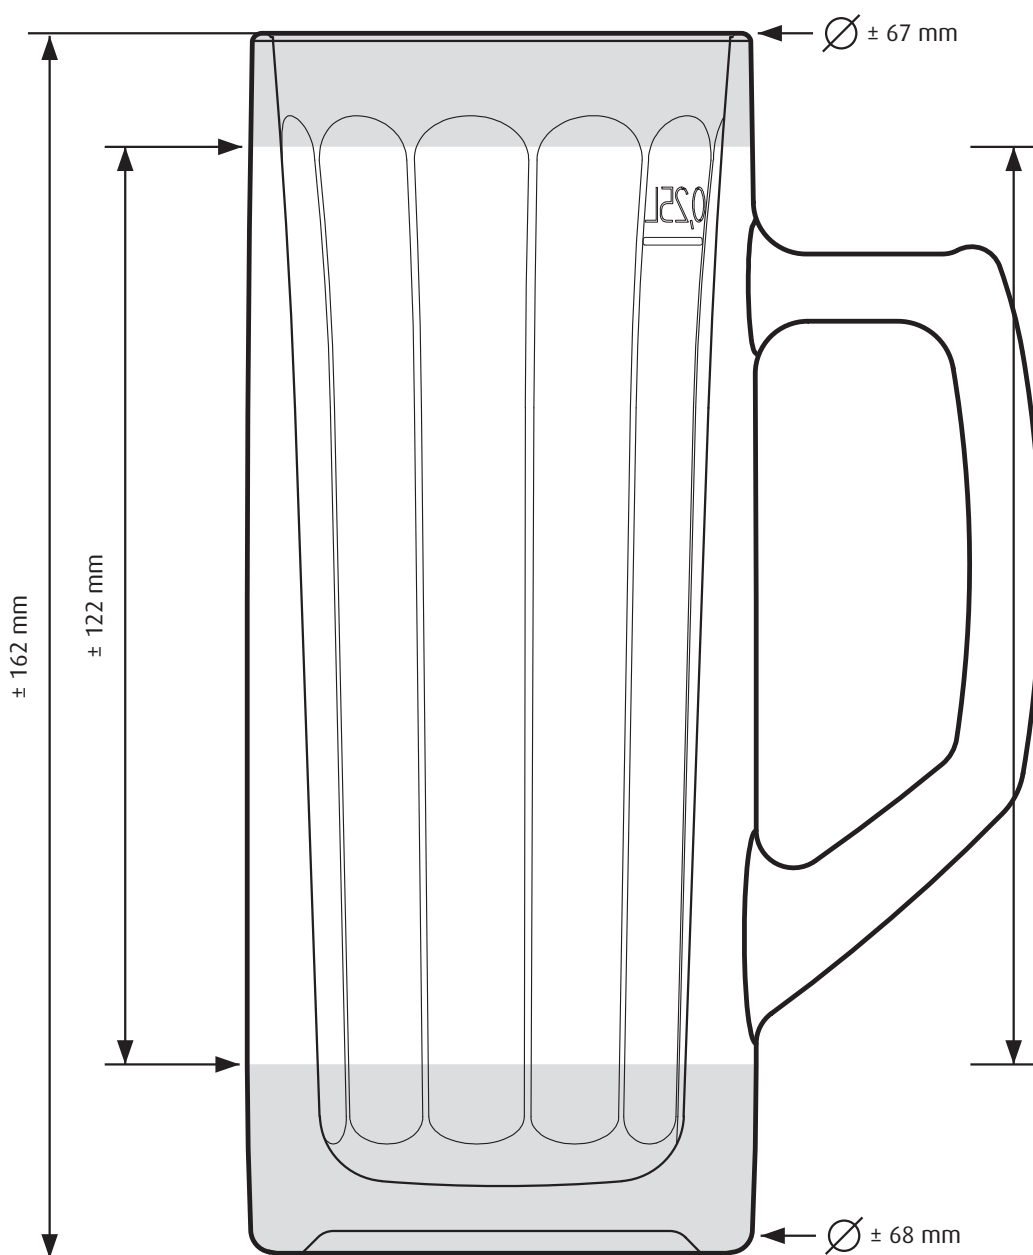

CHOPE RENO 32 CL, SCELLÉE 0.25 L  
RENO HUMPEN 32 CL, 0.25 L GEEICHT  
BICCHIERE A BIRRA RENO 32 CL, SIGILLATO 0.25 L

Zone imprimable indicative.  
Selon nature et grandeur du  
logo, sous réserves

Indikative Druckbereich. Unter vorbehalt:  
Grösse und Naturgetreue des Logos