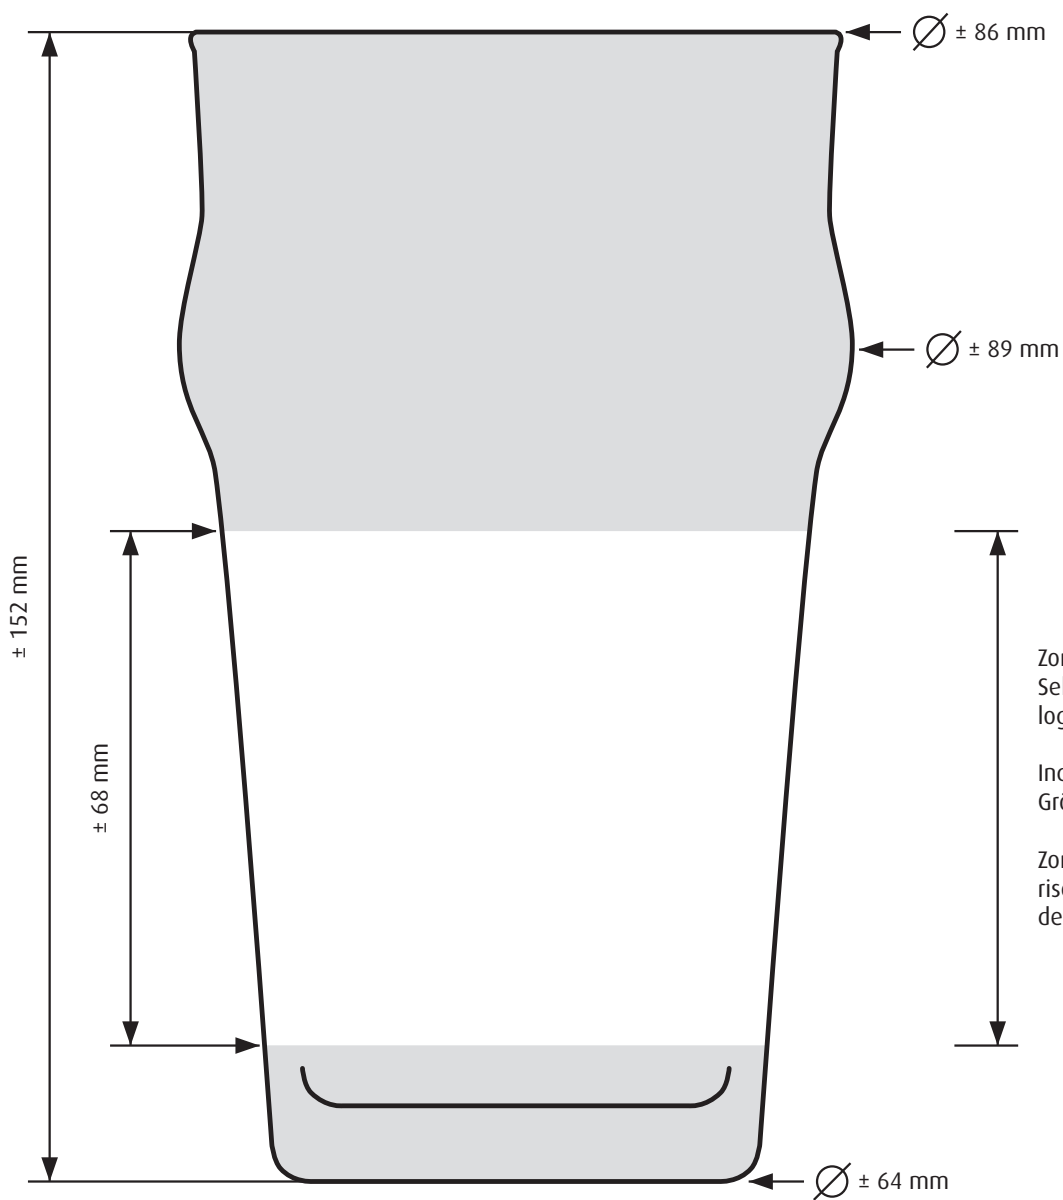

NONIX 58 CL

Univerre
excellence in glass

www.univerre.ch