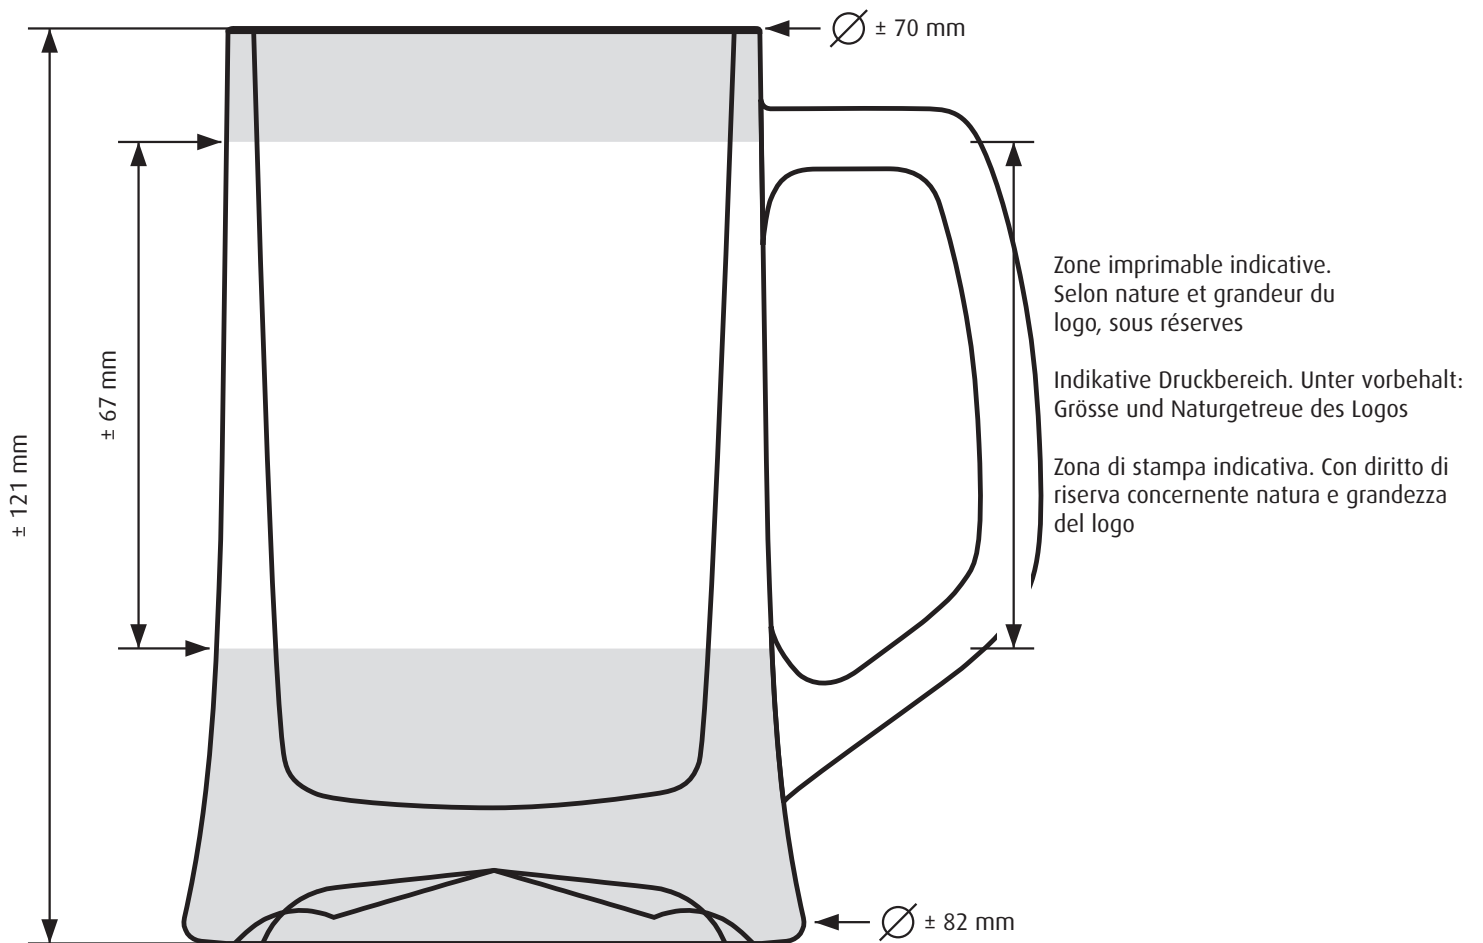

CHOPE MAXIM 28.5 CL
MAXIM HUMPEN 28.5 CL
BICCHIERE A BIRRA MAXIM 28.5 CL

Attention:
Largeur maximum du logo: 137 mm

Achtung:
Maximale Breite des Logos: 137 mm

Attenzione:
Larghezza massima del logotipo: 137 mm