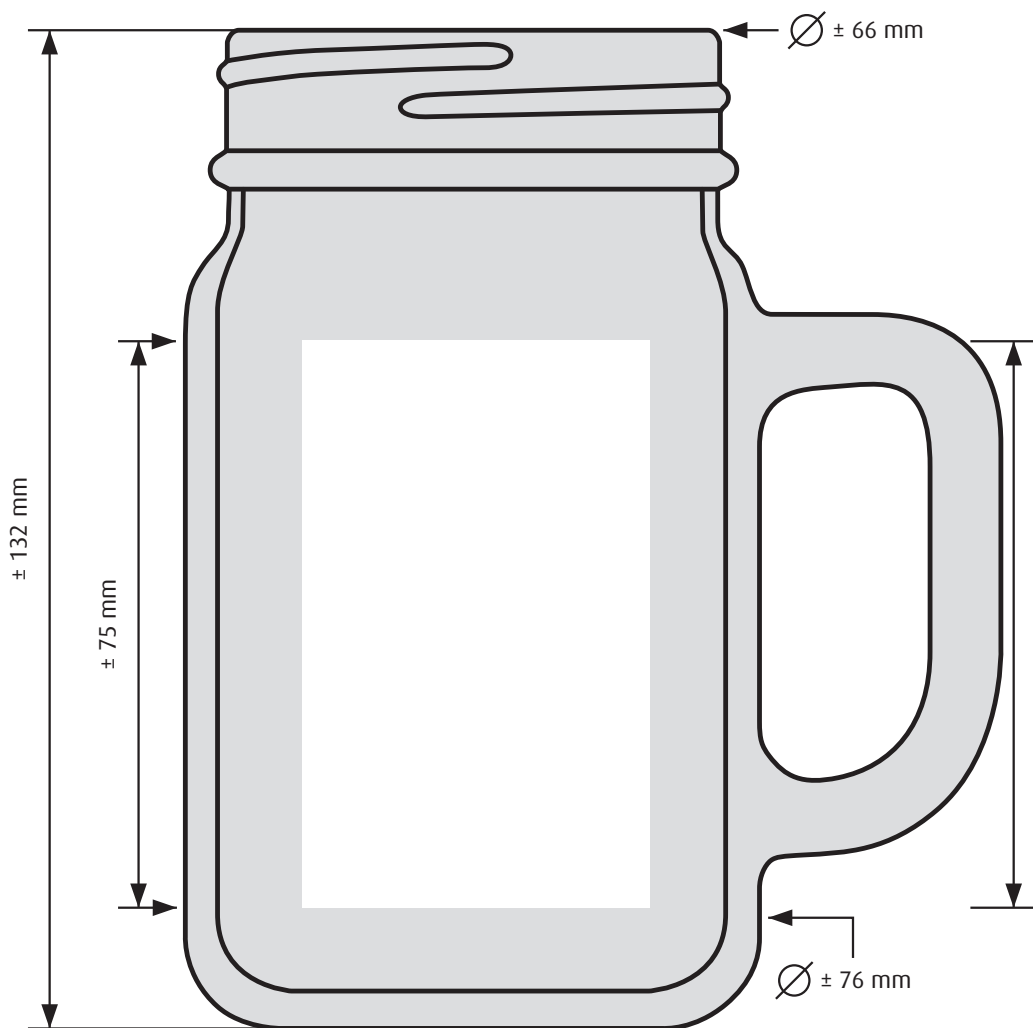

MASON 49.5 CL

Zone imprimable indicative.
Selon nature et grandeur du
logo, sous réserves

Indikative Druckbereich. Unter vorbehalt:
Grösse und Naturgetreue des Logos

Zona di stampa indicativa. Con diritto di
riserva concernente natura e grandezza
del logo

Attention:
Largeur maximum du logo: 46 mm

Achtung:
Maximale Breite des Logos: 46 mm

Attenzione:
Larghezza massima del logotipo: 46 mm

Univèrre
excellence in glass

www.univerre.ch