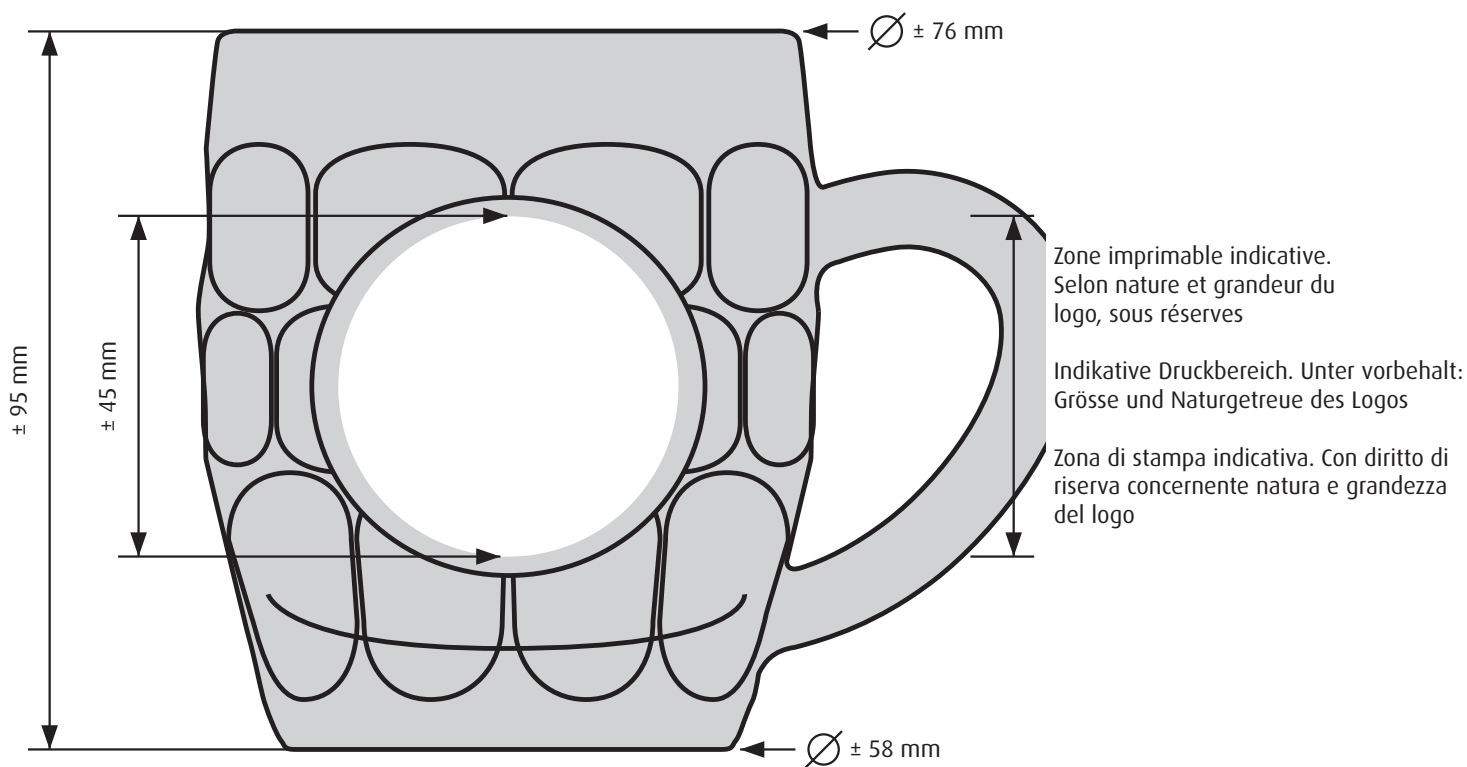

CHOPE BRITANNIA 28 CL
HUMPEN BRITANNIA 28 CL
BICCHIERE A BIRRA BRITANNIA 28 CL

Attention: cet article ne peut pas être scellé.
Le logo doit avoir un diamètre de 45 mm maximum.

Achtung: dieser Artikel kann nicht geeicht werden.
Das Logo muss einen maximalen Durchmesser von 45 mm haben.

Attenzione: questo articolo non può essere tarato.
Il logo deve avere un diametro massimo di 45 mm.

Univèrre
excellence in glass

www.univerre.ch