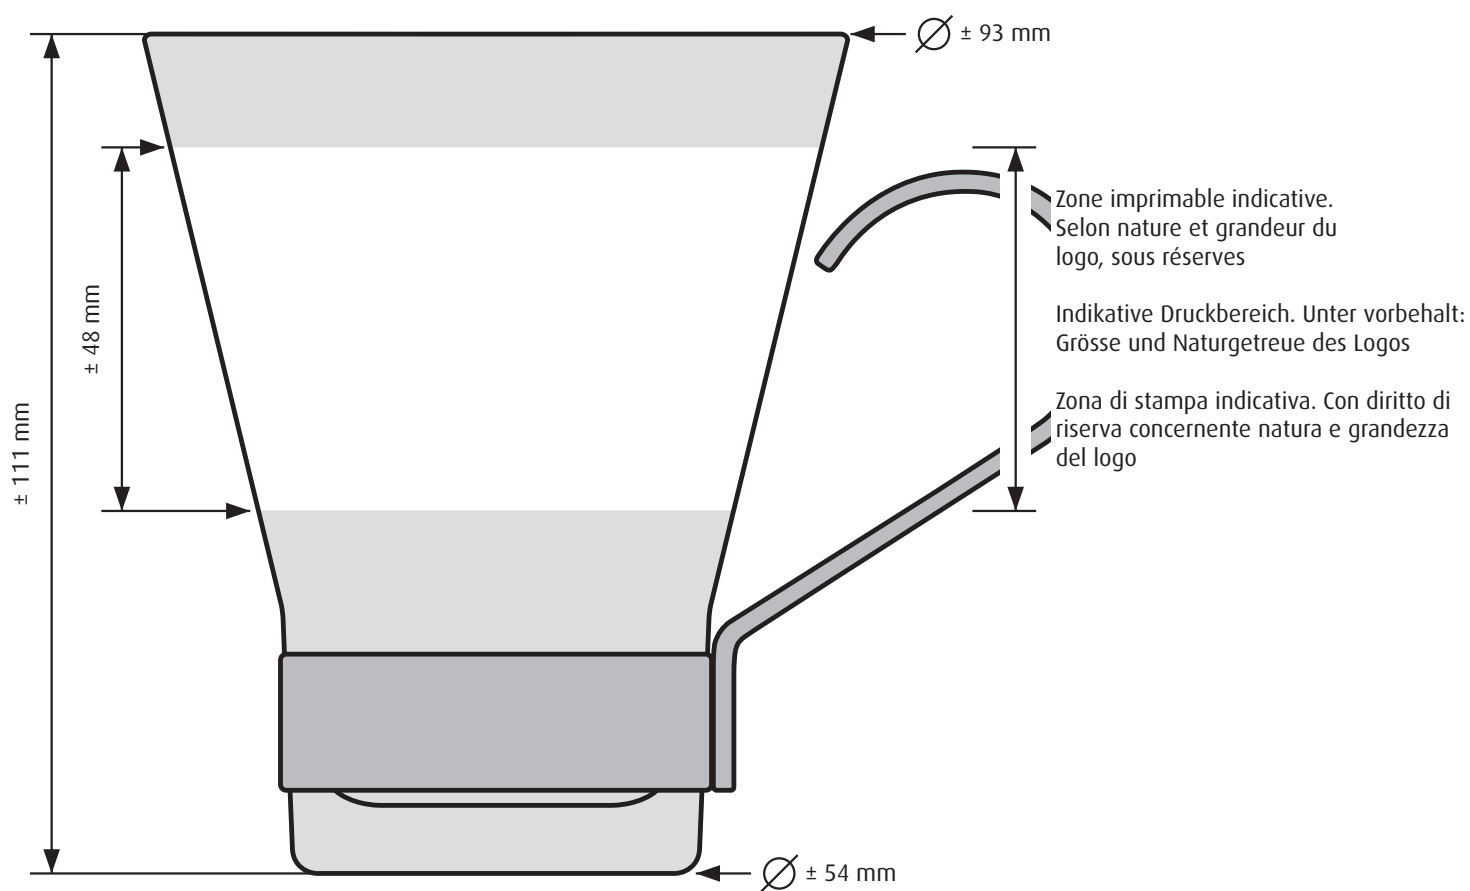

TASSE YPSILON 32 CL
TAZZA YPSILON 32 CL

Univèrre
excellence in glass

www.univerre.ch