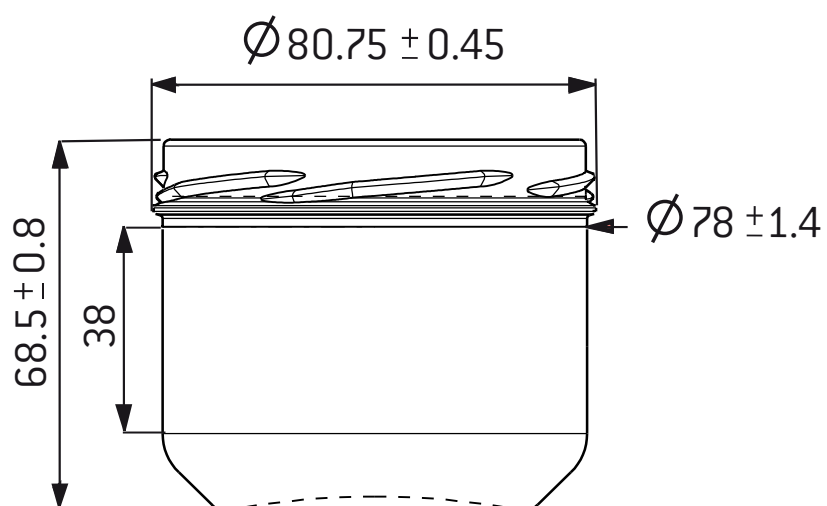

VERPACKUNGSGLAS 260 ML T082

POT 260 ML T082

VASETTO 260 ML T082

Univèrre
excellence in glass

www.univerre-prouva.ch