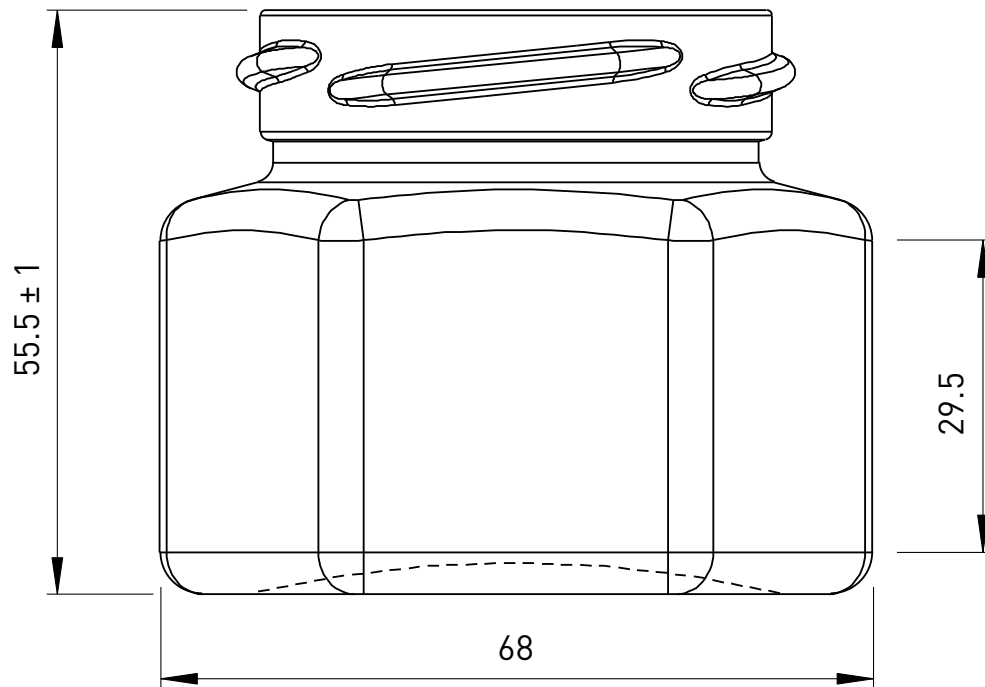

VERPACKUNGSGLAS 6-KANT 105ML T053
POT A FACETTES 105 ML T053
VASO ESAGONALE 105 ML T053

Univèrre
excellence in glass

www.univerre-prouva.ch