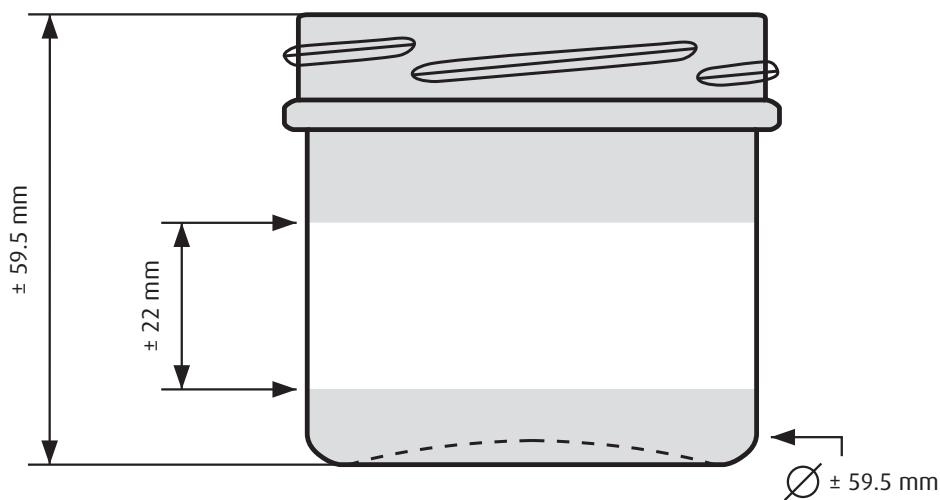

POT 125 ML BLANC T066  
VERPACKUNGSGLAS 125 ML WEISS T066  
VASETTO 125 ML BIANCO T066

Zone imprimable indicative.  
Selon nature et grandeur du  
logo, sous réserves

Indikative Druckbereich. Unter vorbehalt:  
Grösse und Naturgetreue des Logos