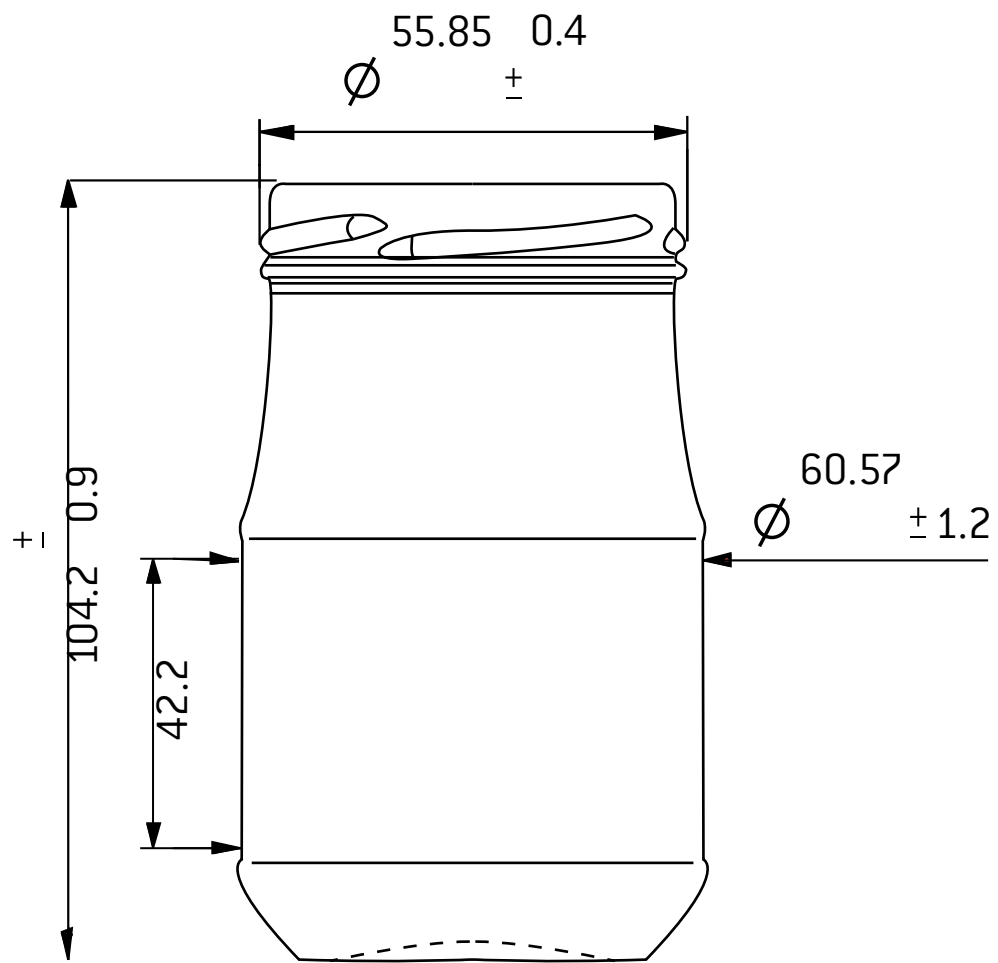

VERPACKUNGSGLAS ATLAS 212 ML T058
POT ATLAS 212 ML T058
VASO ATLAS 212 ML T058

Univèrre
excellence in glass

www.univerre-prouva.ch