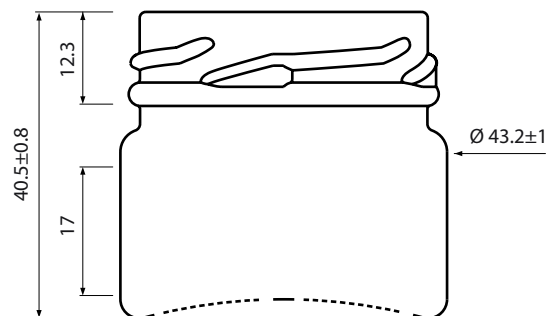

VERPACKUNGSGLAS 33 ML WEISS T043 MONODOSE
POT 33 ML BLANC T043 MONODOSE
VASETTO 33 ML BIANCO T043 MONODOSE

Univèrre
excellence in glass

www.univerre-prouva.ch