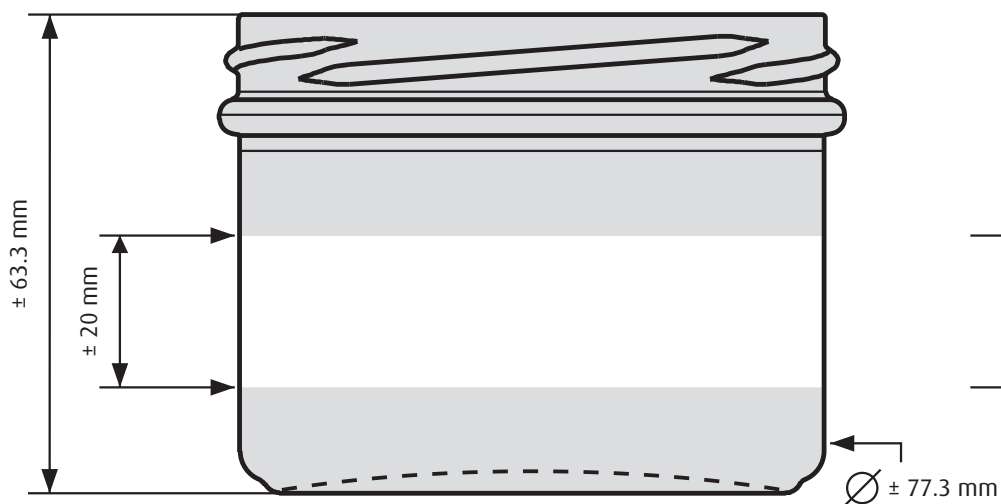

POT 225 ML T082 BLANC
VERPACKUNGSGLAS 225 ML T082 WEISS
VASO 225 ML T082 BIANCO

Zone imprimable indicative.
Selon nature et grandeur du
logo, sous réserves

Indikative Druckbereich. Unter vorbehalt:
Grösse und Naturgetreue des Logos