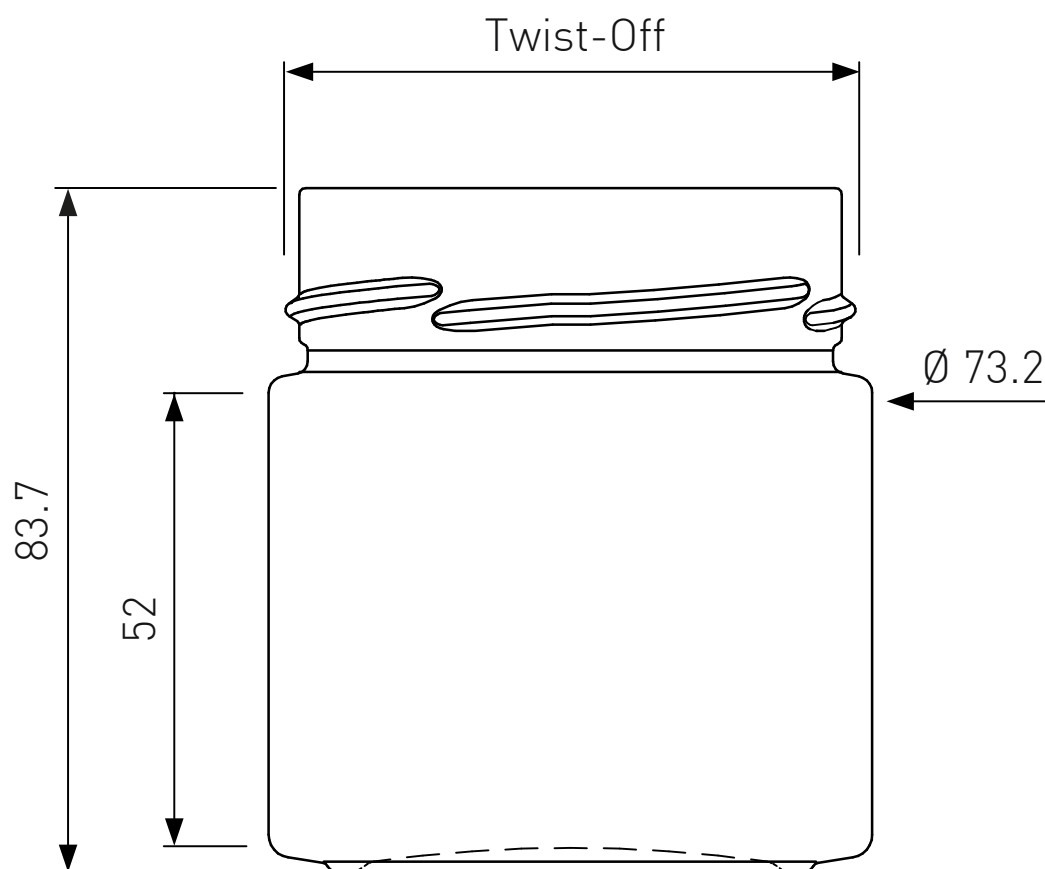

VERPACKUNGSGLAS 212ml WEISS T070 DEEP H18 ERGO
POT 212ml BLANC T070 DEEP H18 ERGO
VASO 212ml BIANCO T070 DEEP H18 ERGO

Univerre
excellence in glass

www.univerre.ch