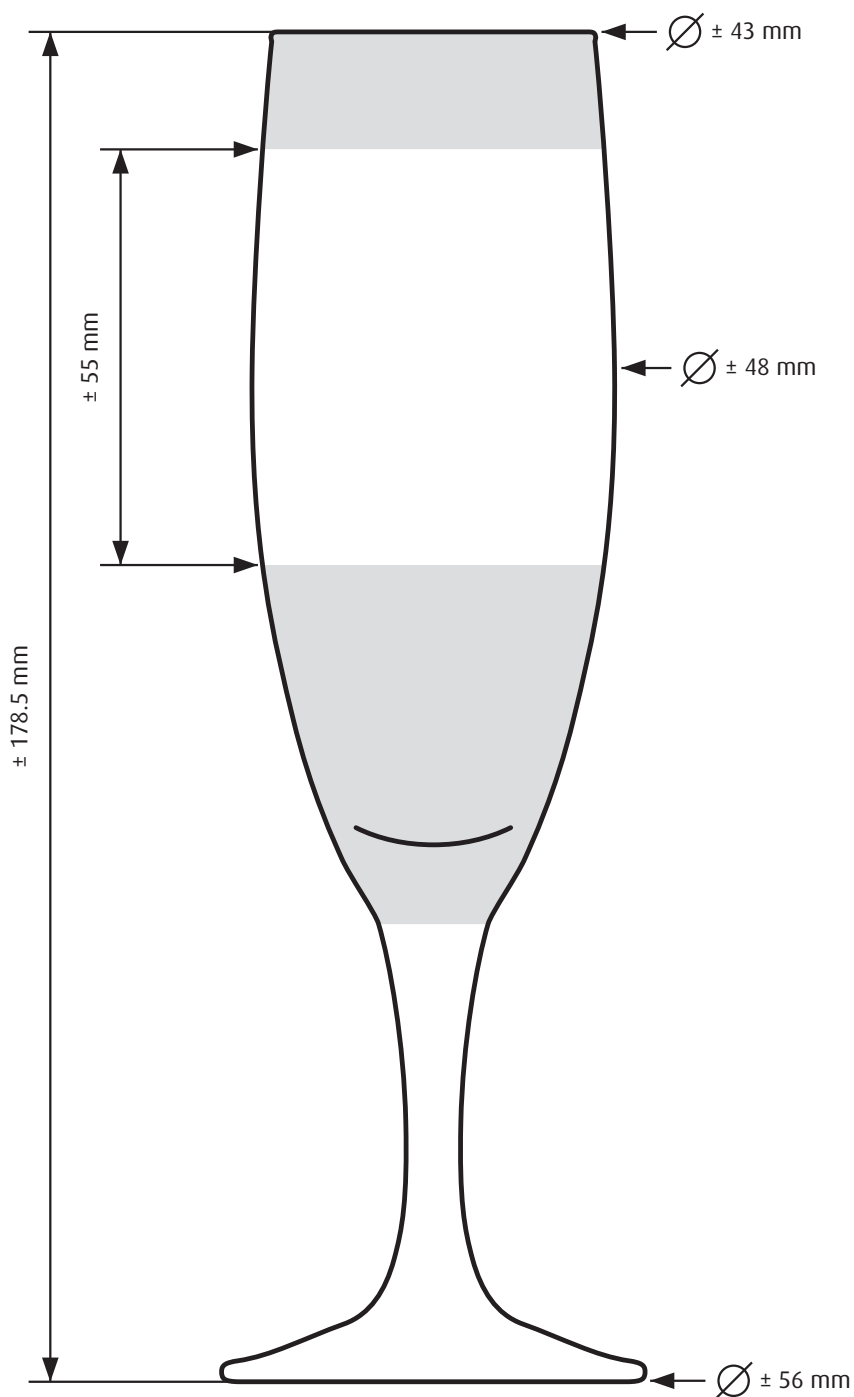

FLÛTE ELEGANCE 13 CL
FLUTE ELEGANCE 13 CL
CALICE ELEGANCE 13 CL

Zone imprimable indicative.
Selon nature et grandeur du
logo, sous réserves

Indikative Druckbereich. Unter vorbehalt:
Grösse und Naturgetreue des Logos