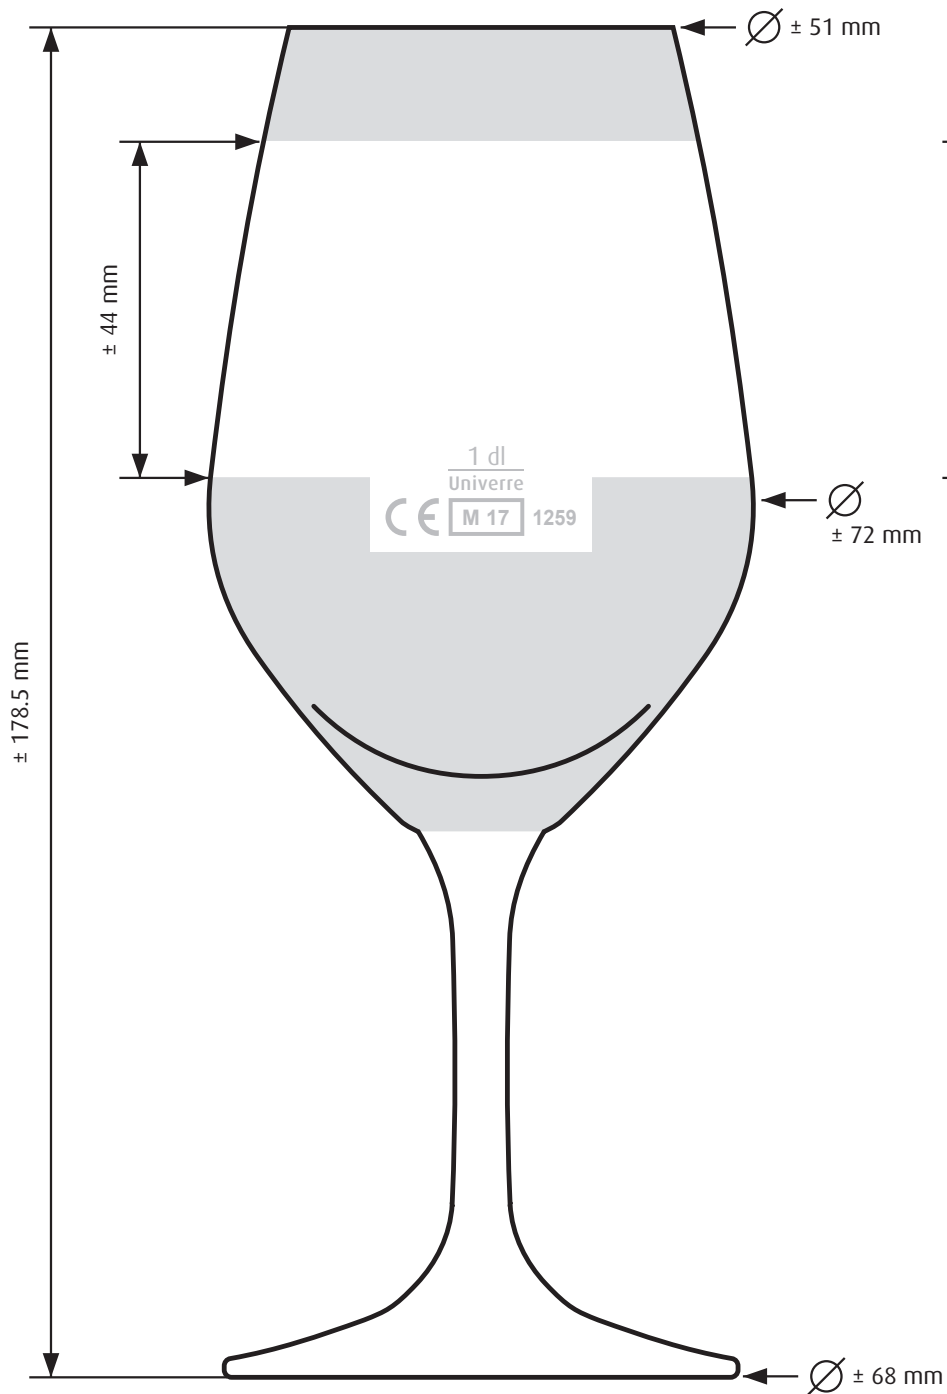

EXPERT TASTING 26 CL

Zone imprimable indicative.
Selon nature et grandeur du
logo, sous réserves

Indikative Druckbereich. Unter vorbehalt:
Grösse und Naturgetreue des Logos

Zona di stampa indicativa. Con diritto di
riserva concernente natura e grandezza
del logo