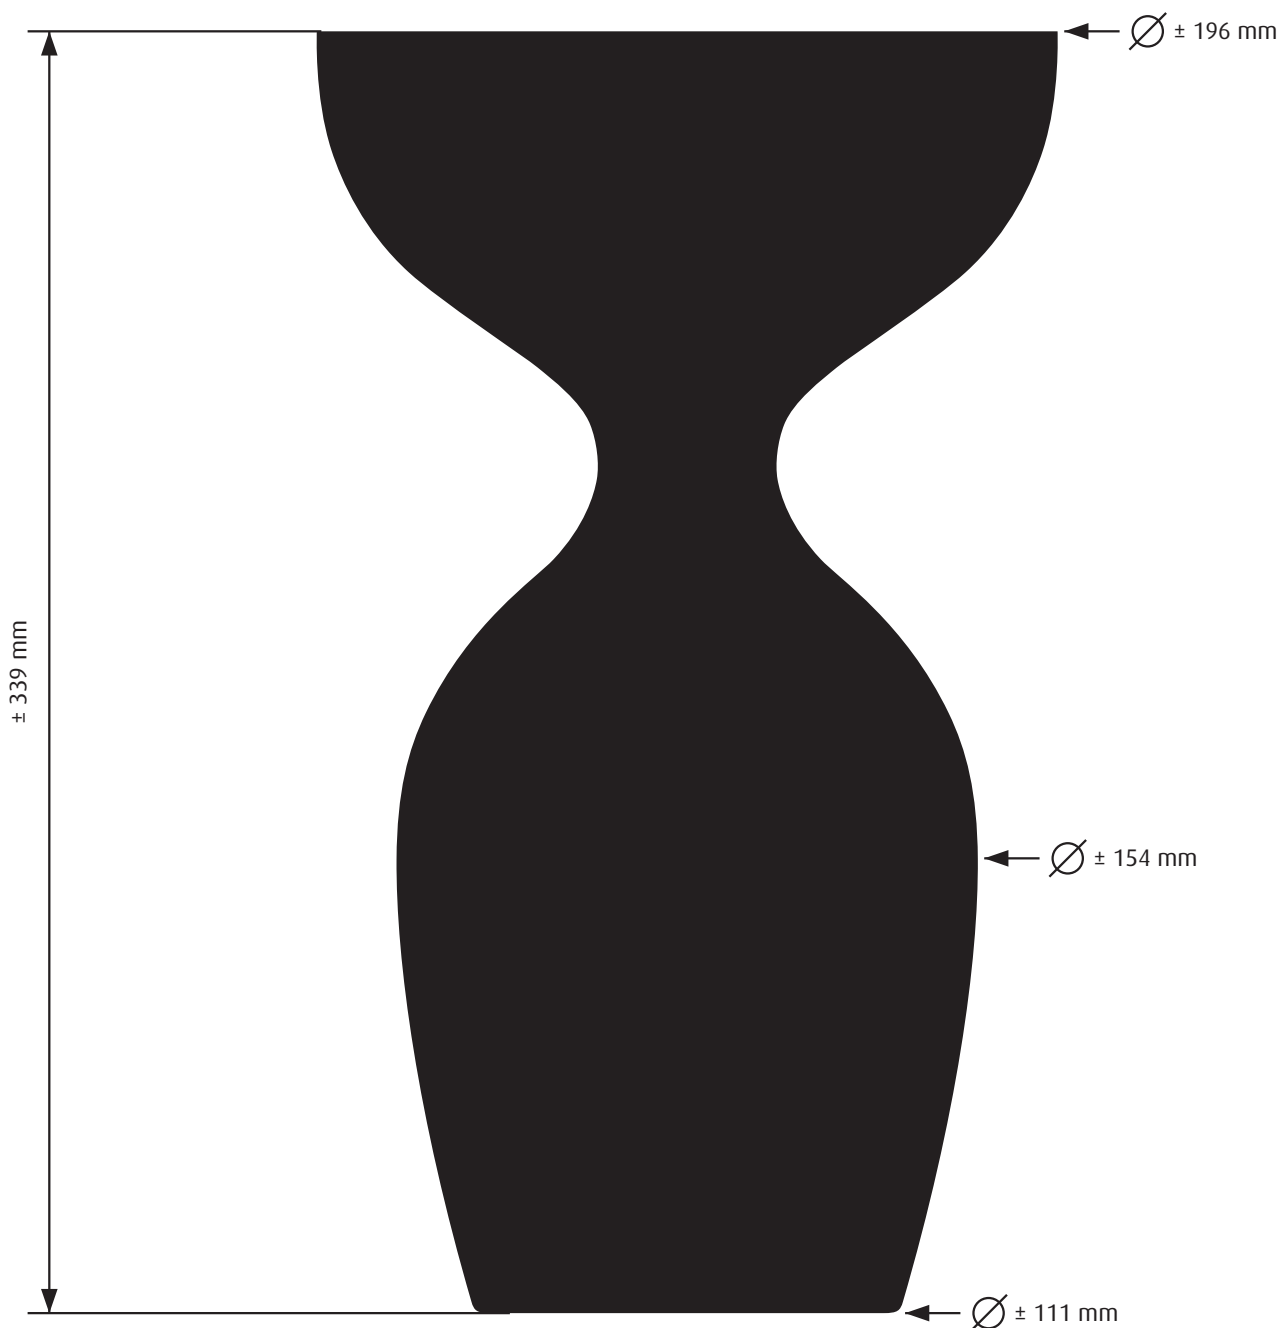

CRACHOIR SENSUS 339 MM  
SPUCKNAPF SENSUS 339 MM  
SPUTACCHIERA SENSUS 339 MM

Echelle 1:2  
Masstab 1:2  
Scala 1:2

Attention: cet article ne peut pas être imprimé.

Achtung: dieser Artikel kann nicht bedruckt werden.